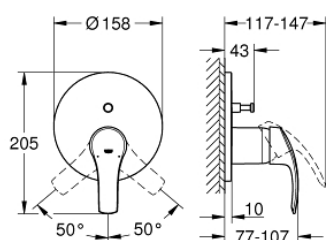

### DESCRIÇÃO DO PRODUTO

- Colour: cromado
- Elemento exterior para GROHE Rapido SmartBox (35 600/35 604)
- Cartucho de discos cerâmicos GROHE SilkMove 46 mm
- Acabamento GROHE LongLife
- Encastrável com GROHE FastFixation
- Espelho de metal com ajuste de 6°
- Manipulo metálico
- Inversor automático de 2 vias
- Desempenho do fluxo: saída B 27 l/min, saída C 27 l/min
- Sem elemento encastrável

### PEÇAS DE REPOSIÇÃO , julho 2017 – now

- 1: Manipulo e tampa (Spare part-nr. 46903000)
  - 2: Espelho (Spare part-nr. 48429000)
  - 3: placa de fixação (Spare part-nr. 48440000)
  - 4: Calota (desde 1999) (Spare part-nr. 02693000)
  - 5: Inversor (Spare part-nr. 48442000)
  - 6: Cartucho (Spare part-nr. 46048000)
  - 7: Sede 1/2" (Spare part-nr. 49085000)
  - 8: Obturador 1/2" (Spare part-nr. 48360000)
  - 9: Limitador de temperatura (Spare part-nr. 46308000)\*
  - 10: Combinação para proteção anti retorno (DIN-EN1717) (Spare part-nr. 14055000)\*
  - 11: Extensão universal para monocomandos, 25 mm (Spare part-nr. 14056000)  
\*
  - 12: Inversor (Spare part-nr. 48444000)\*
  - 13: Extensão universal para monocomandos, 50 mm (Spare part-nr. 14057000)  
\*
  - 14: Inversor (Spare part-nr. 48445000)\*
- \* Acessórios Opcionais