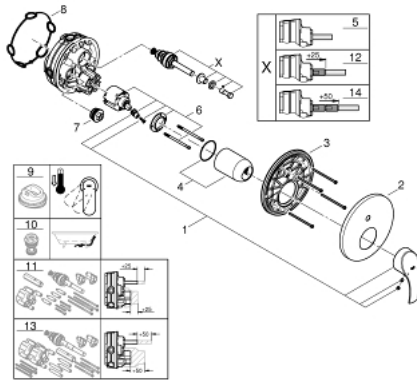

## 24 043 002 EUROSMART MONOCOMANDO COM INVERSOR DE 2 VIAS

### DESCRIÇÃO DO PRODUTO

- Colour: cromado
- Elemento exterior para GROHE Rapido SmartBox (35 600/35 604)
- Cartucho de discos cerâmicos GROHE SilkMove 46 mm
- Acabamento GROHE LongLife
- Encastrável com GROHE FastFixation
- Espelho de metal com ajuste de 6°
- Manipulo metálico
- Inversor automático de 2 vias
- Desempenho do fluxo: saída B 27 l/min, saída C 27 l/min
- Sem elemento encastrável

### PEÇAS DE REPOSIÇÃO , julho 2017 – now

- 1: Manipulo e tampa (Spare part-nr. 46903000)
  - 2: Espelho (Spare part-nr. 48429000)
  - 3: placa de fixação (Spare part-nr. 48440000)
  - 4: Calota (desde 1999) (Spare part-nr. 02693000)
  - 5: Inversor (Spare part-nr. 48442000)
  - 6: Cartucho (Spare part-nr. 46048000)
  - 7: Sede 1/2" (Spare part-nr. 49085000)
  - 8: Obturador 1/2" (Spare part-nr. 48360000)
  - 9: Limitador de temperatura (Spare part-nr. 46308000)\*
  - 10: Combinação para proteção anti retorno (DIN-EN1717) (Spare part-nr. 14055000)\*
  - 11: Extensão universal para monocomandos, 25 mm (Spare part-nr. 14056000)  
\*
  - 12: Inversor (Spare part-nr. 48444000)\*
  - 13: Extensão universal para monocomandos, 50 mm (Spare part-nr. 14057000)  
\*
  - 14: Inversor (Spare part-nr. 48445000)\*
- \* Acessórios Opcionais