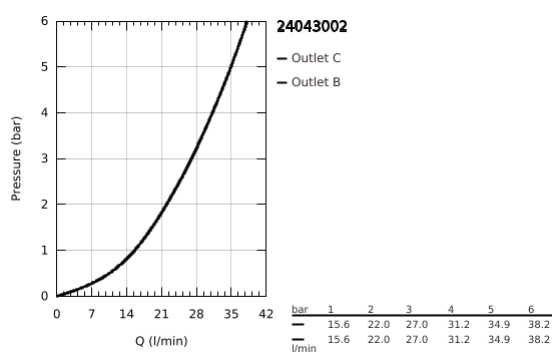

## 24 043 002 EUROSMART MONOCOMANDO COM INVERSOR DE 2 VIAS

### DESCRIÇÃO DO PRODUTO

- Colour: cromado
- Elemento exterior para GROHE Rapido SmartBox (35 600/35 604)
- Cartucho de discos cerâmicos GROHE SilkMove 46 mm
- Acabamento GROHE LongLife
- Encastrável com GROHE FastFixation
- Espelho de metal com ajuste de 6°
- Manipulo metálico
- Inversor automático de 2 vias
- Desempenho do fluxo: saída B 27 l/min, saída C 27 l/min
- Sem elemento encastrável