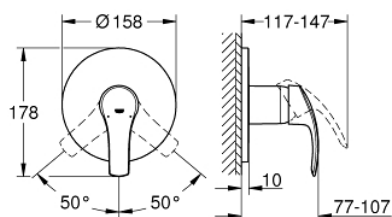

24 042 002 EUROSMART <P>MONOCOMANDO DE DUCHE 1/2" </P>

DESCRIÇÃO DO PRODUTO

- Colour: cromado
- Elemento exterior para GROHE Rapido SmartBox (35 600/35 604)
- Cartucho de discos cerâmicos GROHE SilkMove 46 mm
- Acabamento GROHE LongLife
- Encastrável com GROHE FastFixation
- Espelho de metal com ajuste de 6°
- Manipulo metálico
- Desempenho do fluxo: saída B ou C 30 l/min
- Sem elemento encastrável

24 042 002 EUROSMART <P>MONOCOMANDO DE DUCHE 1/2"</P>

PEÇAS DE REPOSIÇÃO , julho 2017 – now

- 1: Manipulo e tampa (Spare part-nr. 46903000)
 - 2: Espelho (Spare part-nr. 48428000)
 - 3: placa de fixação (Spare part-nr. 48439000)
 - 4: Calota (desde 1999) (Spare part-nr. 02693000)
 - 5: Cartucho (Spare part-nr. 46048000)
 - 6: Obturador 1/2" (Spare part-nr. 48360000)
 - 7: Limitador de temperatura (Spare part-nr. 46308000)*
 - 8: Extensão universal para monocomandos, 25 mm (Spare part-nr. 14056000)*
 - 9: Extensão universal para monocomandos, 50 mm (Spare part-nr. 14057000)*
- * Acessórios Opcionais