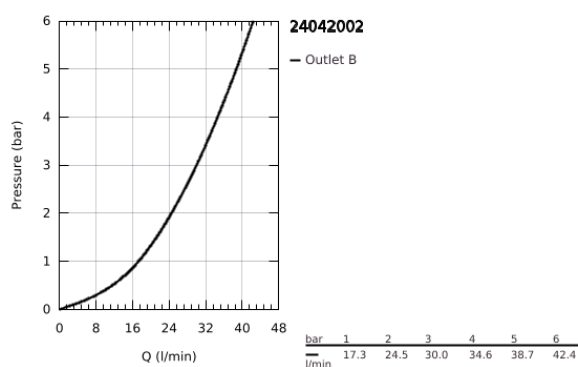

24 042 002 EUROSMART <P>MONOCOMANDO DE DUCHE 1/2" </P>

DESCRIÇÃO DO PRODUTO

- Colour: cromado
- Elemento exterior para GROHE Rapido SmartBox (35 600/35 604)
- Cartucho de discos cerâmicos GROHE SilkMove 46 mm
- Acabamento GROHE LongLife
- Encastrável com GROHE FastFixation
- Espelho de metal com ajuste de 6°
- Manipulo metálico
- Desempenho do fluxo: saída B ou C 30 l/min
- Sem elemento encastrável

24 042 002 EUROSMART <P>MONOCOMANDO DE DUCHE 1/2"</P>

PEÇAS DE REPOSIÇÃO , julho 2017 – now

- 1: Manipulo e tampa (Spare part-nr. 46903000)
 - 2: Espelho (Spare part-nr. 48428000)
 - 3: placa de fixação (Spare part-nr. 48439000)
 - 4: Calota (desde 1999) (Spare part-nr. 02693000)
 - 5: Cartucho (Spare part-nr. 46048000)
 - 6: Obturador 1/2" (Spare part-nr. 48360000)
 - 7: Limitador de temperatura (Spare part-nr. 46308000)*
 - 8: Extensão universal para monocomandos, 25 mm (Spare part-nr. 14056000)*
 - 9: Extensão universal para monocomandos, 50 mm (Spare part-nr. 14057000)*
- * Acessórios Opcionais