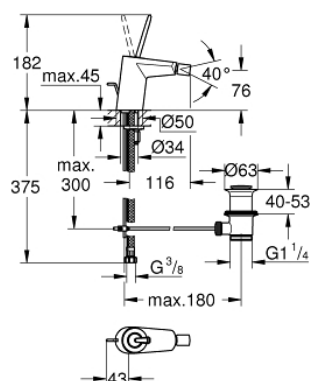

24 036 000 EURODISC JOY MONOCOMANDO DE BIDÉ 1/2" TAMANHO S

DESCRIÇÃO DO PRODUTO

- Colour: cromado
- Manipulo metálico
- Cartucho GROHE FeatherControl Joystick
- Acabamento GROHE LongLife
- GROHE EcoJoy para menor consumo e jato perfeito
- Caudal máximo (a 3 bar): 5 l/min
- Mousseur com rótula orientável
- Sistema de instalação GROHE FastFixation Plus
- Válvula automática 1 1/4"
- Ligações flexíveis

24 036 000 EURODISC JOY MONOCOMANDO DE BIDÉ 1/2" TAMANHO S

PEÇAS DE REPOSIÇÃO , agosto 2013 – now

- 1: Manipulo e tampa (Spare part-nr. 46906000)
- 2: Cartucho (Spare part-nr. 46907000)
- 3: Vareta pop-up (Spare part-nr. 46739000)
- 4: conjunto de montagem (Spare part-nr. 46645000)
- 5: Válvula automática 1 1/4" (Spare part-nr. 28910000)
- 5.1: Tampa de válvula (Spare part-nr. 07182000)
- 5.2: vareta (Spare part-nr. 07052000)
- 6: Perlator tipo "Mousseur" (Spare part-nr. 13998000)
- 7: Chave de tubo longa (Spare part-nr. 19017000)*
- 8: vareta (Spare part-nr. 07341000)*