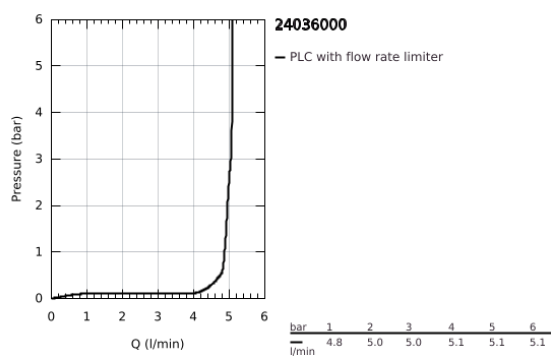

24 036 000 EURODISC JOY MONOCOMANDO DE BIDÉ 1/2" TAMANHO S

DESCRIÇÃO DO PRODUTO

- Colour: cromado
- Manipulo metálico
- Cartucho GROHE FeatherControl Joystick
- Acabamento GROHE LongLife
- GROHE EcoJoy para menor consumo e jato perfeito
- Caudal máximo (a 3 bar): 5 l/min
- Mousseur com rótula orientável
- Sistema de instalação GROHE FastFixation Plus
- Válvula automática 1 1/4"
- Ligações flexíveis

24 036 000 EURODISC JOY MONOCOMANDO DE BIDÉ 1/2" TAMANHO S

PEÇAS DE REPOSIÇÃO , agosto 2013 – now

- 1: Manipulo e tampa (Spare part-nr. 46906000)
- 2: Cartucho (Spare part-nr. 46907000)
- 3: Vareta pop-up (Spare part-nr. 46739000)
- 4: conjunto de montagem (Spare part-nr. 46645000)
- 5: Válvula automática 1 1/4" (Spare part-nr. 28910000)
- 5.1: Tampa de válvula (Spare part-nr. 07182000)
- 5.2: vareta (Spare part-nr. 07052000)
- 6: Perlator tipo "Mousseur" (Spare part-nr. 13998000)
- 7: Chave de tubo longa (Spare part-nr. 19017000)*
- 8: vareta (Spare part-nr. 07341000)*