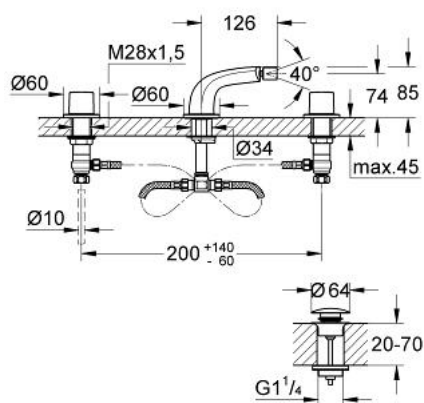

24 031 000 **GROHE VERIS MISTURADORA DE BIDÉ 1/2"(3 FUROS)**
M-SIZE

DESCRIÇÃO DO PRODUTO

- Colour: cromado
- Castelos de discos cerâmicos 1/2", 90°
- Mousseur com rótula orientável
- Ligações flexíveis
- Válvula click-clack 1 1/4"
- Espelho de encaixe

24 031 000 **GROHE VERIS MISTURADORA DE BIDÉ 1/2"(3 FUROS)**
M-SIZE

PEÇAS DE REPOSIÇÃO , outubro 2006 – now

- 1: Manipulo (Spare part-nr. 45985000)
- 2: Castelo de discos cerâmicos de 1/2" (Spare part-nr. 45882000)
- 2.1: o'ring (Spare part-nr. 0392400M)
- 3: porca de ligação (Spare part-nr. 1290100M)
- 3.1: junta (Spare part-nr. 0138900M)
- 4: tubo flexível de pressão (Spare part-nr. 45704000)
- 5: Perlator tipo "Mousseur" (Spare part-nr. 13989000)
- 6: Castelo de discos cerâmicos de 1/2" (Spare part-nr. 45883000)
- 6.1: o'ring (Spare part-nr. 0392400M)
- 7: Válvula (Spare part-nr. 65807000)
- 7.1: Tampa da válvula (Spare part-nr. 45986000)
- 8: Espelho (Spare part-nr. 45999000)
- 9: Conjunto de prolongamento (Spare part-nr. 48003000)
- 10: fixação (Spare part-nr. 6554100M)