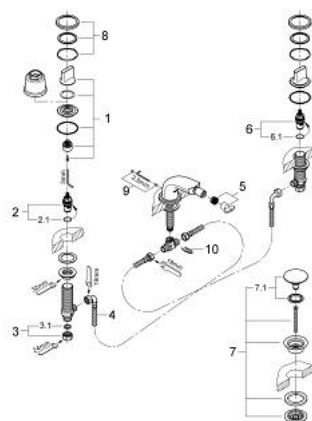

24 031 000 **GROHE VERIS MISTURADORA DE BIDÉ 1/2"(3 FUROS)**
M-SIZE

DESCRIÇÃO DO PRODUTO

- Colour: cromado
- Castelos de discos cerâmicos 1/2", 90°
- Mousseur com rótula orientável
- Ligações flexíveis
- Válvula click-clack 1 1/4"
- Espelho de encaixe

24 031 000 **GROHE VERIS MISTURADORA DE BIDÉ 1/2"(3 FUROS)**
M-SIZE

PEÇAS DE REPOSIÇÃO , outubro 2006 – now

- 1: Manipulo (Spare part-nr. 45985000)
- 2: Castelo de discos cerâmicos de 1/2" (Spare part-nr. 45882000)
- 2.1: o'ring (Spare part-nr. 0392400M)
- 3: porca de ligação (Spare part-nr. 1290100M)
- 3.1: junta (Spare part-nr. 0138900M)
- 4: tubo flexível de pressão (Spare part-nr. 45704000)
- 5: Perlator tipo "Mousseur" (Spare part-nr. 13989000)
- 6: Castelo de discos cerâmicos de 1/2" (Spare part-nr. 45883000)
- 6.1: o'ring (Spare part-nr. 0392400M)
- 7: Válvula (Spare part-nr. 65807000)
- 7.1: Tampa da válvula (Spare part-nr. 45986000)
- 8: Espelho (Spare part-nr. 45999000)
- 9: Conjunto de prolongamento (Spare part-nr. 48003000)
- 10: fixação (Spare part-nr. 6554100M)