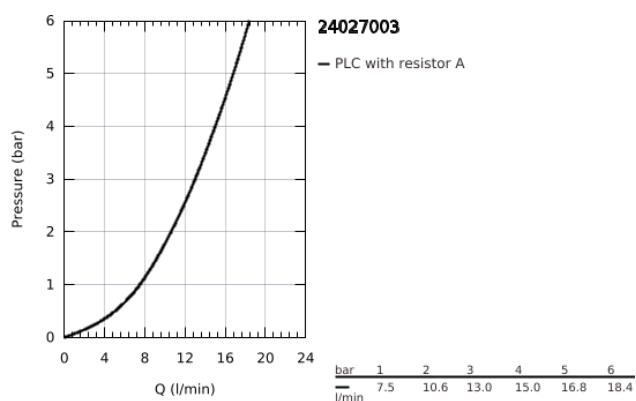

24 027 003 ATRIO MONOBLOCO DE BIDÉ 1/2" TAMANHO M

DESCRIÇÃO DO PRODUTO

- Colour: cromado
- Castelos de discos cerâmicos 1/2", 90°
- Acabamento GROHE LongLife
- Válvula automática 1 1/4"
- Ligações flexíveis
- Com manipulós cruzados
- Dois conjuntos de tampas diferentes incluídos. Um conjunto com marcação "H" e "C" e outro conjunto sem marcação.

24 027 003 ATRIO MONOBLOCO DE BIDÉ 1/2" TAMANHO M

| | | |
|---|-----|-------|
|  | 6.2 | 190mm |
|  | 8 | 350mm |

PEÇAS DE REPOSIÇÃO , agosto 2018 – now

- 1: Atrio New manipulo (Spare part-nr. 18026003)
- 2: Castelo de discos cerâmicos de 1/2" (Spare part-nr. 45883000)
- 2.1: o'ring (Spare part-nr. 0392400M)
- 3: Vareta pop-up (Spare part-nr. 65196000)
- 4: Perlator tipo "Mousseur" (Spare part-nr. 06574000)
- 5: Kit de fixação
(Spare part-nr. 48409000)
- 6: Válvula automática 1 1/4" (Spare part-nr. 28910000)
- 6.1: Tampa de válvula (Spare part-nr. 07182000)
- 6.2: vareta (Spare part-nr. 07052000)
- 7: Castelo de discos cerâmicos de 1/2" (Spare part-nr. 45882000)
- 7.1: o'ring (Spare part-nr. 0392400M)
- 8: vareta (Spare part-nr. 07341000)*