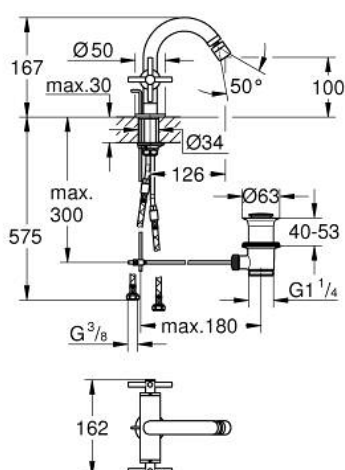

24 027 003 ATRIO MONOBLOCO DE BIDÉ 1/2" TAMANHO M

DESCRIÇÃO DO PRODUTO

- Colour: cromado
- Castelos de discos cerâmicos 1/2", 90°
- Acabamento GROHE LongLife
- Válvula automática 1 1/4"
- Ligações flexíveis
- Com manipulós cruzados
- Dois conjuntos de tampas diferentes incluídos. Um conjunto com marcação "H" e "C" e outro conjunto sem marcação.

24 027 003 ATRIO MONOBLOCO DE BIDÉ 1/2" TAMANHO M

| | | |
|---|-----|-------|
|  | 6.2 | 190mm |
|  | 8 | 350mm |

PEÇAS DE REPOSIÇÃO , agosto 2018 – now

- 1: Atrio New manipulo (Spare part-nr. 18026003)
- 2: Castelo de discos cerâmicos de 1/2" (Spare part-nr. 45883000)
- 2.1: o'ring (Spare part-nr. 0392400M)
- 3: Vareta pop-up (Spare part-nr. 65196000)
- 4: Perlator tipo "Mousseur" (Spare part-nr. 06574000)
- 5: Kit de fixação
(Spare part-nr. 48409000)
- 6: Válvula automática 1 1/4" (Spare part-nr. 28910000)
- 6.1: Tampa de válvula (Spare part-nr. 07182000)
- 6.2: vareta (Spare part-nr. 07052000)
- 7: Castelo de discos cerâmicos de 1/2" (Spare part-nr. 45882000)
- 7.1: o'ring (Spare part-nr. 0392400M)
- 8: vareta (Spare part-nr. 07341000)*