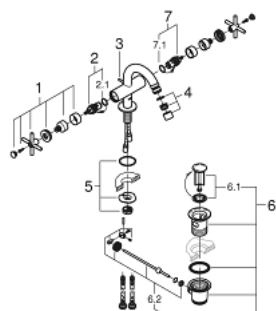

24 027 003 ATRIO MONOBLOCO DE BIDÉ 1/2" TAMANHO M

DESCRIÇÃO DO PRODUTO

- Colour: cromado
- Castelos de discos cerâmicos 1/2", 90°
- Acabamento GROHE LongLife
- Válvula automática 1 1/4"
- Ligações flexíveis
- Com manipulós cruzados
- Dois conjuntos de tampas diferentes incluídos. Um conjunto com marcação "H" e "C" e outro conjunto sem marcação.

24 027 003 ATRIO MONOBLOCO DE BIDÉ 1/2" TAMANHO M

| | | |
|---|-----|-------|
|  | 6.2 | 190mm |
|  | 8 | 350mm |

PEÇAS DE REPOSIÇÃO , agosto 2018 – now

- 1: Atrio New manipulo (Spare part-nr. 18026003)
- 2: Castelo de discos cerâmicos de 1/2" (Spare part-nr. 45883000)
- 2.1: o'ring (Spare part-nr. 0392400M)
- 3: Vareta pop-up (Spare part-nr. 65196000)
- 4: Perlator tipo "Mousseur" (Spare part-nr. 06574000)
- 5: Kit de fixação
(Spare part-nr. 48409000)
- 6: Válvula automática 1 1/4" (Spare part-nr. 28910000)
- 6.1: Tampa de válvula (Spare part-nr. 07182000)
- 6.2: vareta (Spare part-nr. 07052000)
- 7: Castelo de discos cerâmicos de 1/2" (Spare part-nr. 45882000)
- 7.1: o'ring (Spare part-nr. 0392400M)
- 8: vareta (Spare part-nr. 07341000)*