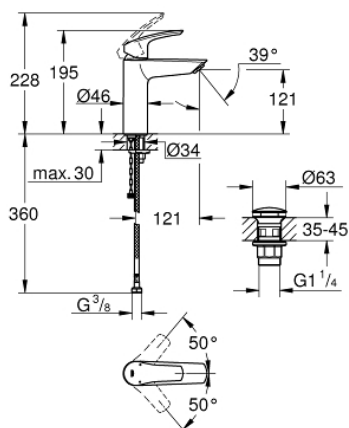

## 23 989 003 EUROSMART MONOCOMANDO DE LAVATÓRIO 1/2" TAMANHO M

### DESCRIÇÃO DO PRODUTO

- Colour: cromado
- Proteção termostática que previne escaldões
- Temperatura máxima ajustável
- 1 furo para instalação
- Manipulo metálico
- Comprimento do manipulo de 89 mm
- Cartucho de discos cerâmicos GROHE SilkMove 28 mm
- Limitador ecológico de caudal
- Vias de água separadas - sem chumbo e níquel
- Válvulas anti-retorno integradas
- Filtros anti-sujidade
- GROHE EcoJoy para menor consumo e jato perfeito
- Caudal máximo (a 3 bar): 4 l/min
- GROHE FastFixation sistema de rápida instalação
- Corpo liso com válvula click clack
- Ligações flexíveis
- Máx. diferencial de pressão 5:1
- Edição Profissional

23 989 003 **EUROSMART MONOCOMANDO DE LAVATÓRIO 1/2"**  
**TAMANHO M**

**PEÇAS DE REPOSIÇÃO** , dezembro 2019 – now

- 1: Manípulo e tampa (Spare part-nr. 48548000)
- 2: Calota (desde 1999) (Spare part-nr. 46116000)
- 3: Cartucho (Spare part-nr. 48518000)
- 4: Perlador tipo "Mousseur" (Spare part-nr. 48159000)
- 5: conjunto de montagem (Spare part-nr. 46645000)
- 6: Válvula (Spare part-nr. 65807000)
- 7: Chave de tubo longa (Spare part-nr. 19017000)\*