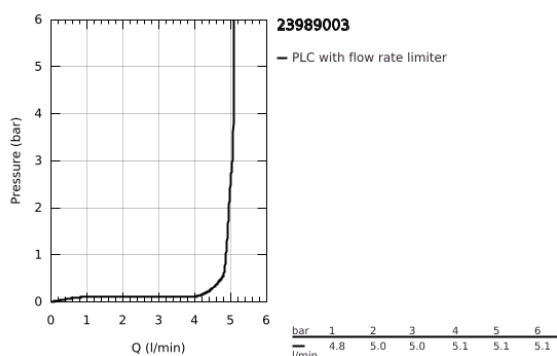

## 23 989 003 EUROSMART MONOCOMANDO DE LAVATÓRIO 1/2" TAMANHO M

### DESCRIÇÃO DO PRODUTO

- Colour: cromado
- Proteção termostática que previne escaldões
- Temperatura máxima ajustável
- 1 furo para instalação
- Manipulo metálico
- Comprimento do manipulo de 89 mm
- Cartucho de discos cerâmicos GROHE SilkMove 28 mm
- Limitador ecológico de caudal
- Vias de água separadas - sem chumbo e níquel
- Válvulas anti-retorno integradas
- Filtros anti-sujidade
- GROHE EcoJoy para menor consumo e jato perfeito
- Caudal máximo (a 3 bar): 4 l/min
- GROHE FastFixation sistema de rápida instalação
- Corpo liso com válvula click clack
- Ligações flexíveis
- Máx. diferencial de pressão 5:1
- Edição Profissional

23 989 003 **EUROSMART MONOCOMANDO DE LAVATÓRIO 1/2"**  
**TAMANHO M**

**PEÇAS DE REPOSIÇÃO** , dezembro 2019 – now

- 1: Manípulo e tampa (Spare part-nr. 48548000)
- 2: Calota (desde 1999) (Spare part-nr. 46116000)
- 3: Cartucho (Spare part-nr. 48518000)
- 4: Perlador tipo "Mousseur" (Spare part-nr. 48159000)
- 5: conjunto de montagem (Spare part-nr. 46645000)
- 6: Válvula (Spare part-nr. 65807000)
- 7: Chave de tubo longa (Spare part-nr. 19017000)\*