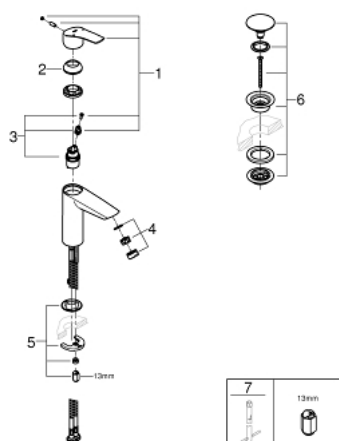

## 23 989 003 EUROSMART MONOCOMANDO DE LAVATÓRIO 1/2" TAMANHO M

### DESCRIÇÃO DO PRODUTO

- Colour: cromado
- Proteção termostática que previne escaldões
- Temperatura máxima ajustável
- 1 furo para instalação
- Manipulo metálico
- Comprimento do manipulo de 89 mm
- Cartucho de discos cerâmicos GROHE SilkMove 28 mm
- Limitador ecológico de caudal
- Vias de água separadas - sem chumbo e níquel
- Válvulas anti-retorno integradas
- Filtros anti-sujidade
- GROHE EcoJoy para menor consumo e jato perfeito
- Caudal máximo (a 3 bar): 4 l/min
- GROHE FastFixation sistema de rápida instalação
- Corpo liso com válvula click clack
- Ligações flexíveis
- Máx. diferencial de pressão 5:1
- Edição Profissional

23 989 003 **EUROSMART MONOCOMANDO DE LAVATÓRIO 1/2"**  
**TAMANHO M**

**PEÇAS DE REPOSIÇÃO** , dezembro 2019 – now

- 1: Manípulo e tampa (Spare part-nr. 48548000)
- 2: Calota (desde 1999) (Spare part-nr. 46116000)
- 3: Cartucho (Spare part-nr. 48518000)
- 4: Perlador tipo "Mousseur" (Spare part-nr. 48159000)
- 5: conjunto de montagem (Spare part-nr. 46645000)
- 6: Válvula (Spare part-nr. 65807000)
- 7: Chave de tubo longa (Spare part-nr. 19017000)\*