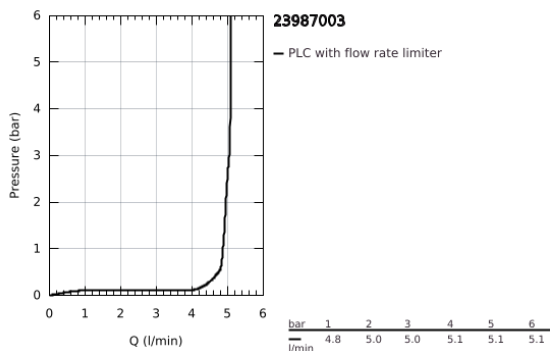

## 23 987 003 EUROSMART MONOCOMANDO DE LAVATÓRIO 1/2" TAMANHO M

### DESCRIÇÃO DO PRODUTO

- Colour: cromado
- Proteção termostática que previne escaldões
- Temperatura máxima ajustável
- Desinfecção térmica sem reajustamento de temperatura
- Ferramenta para desinfecção térmica incluída
- 1 furo para instalação
- Manipulo metálico com loop
- Comprimento do manipulo de 130 mm
- Cartucho de discos cerâmicos GROHE SilkMove 28 mm
- Limitador ecológico de caudal
- Válvulas anti-retorno integradas
- Filtros anti-sujidade
- Vias de água separadas - sem chumbo e níquel
- Caudal máximo (a 3 bar): 5 l/min
- Perlator com saída laminar
- GROHE FastFixation sistema de rápida instalação
- Corpo liso
- Ligações flexíveis
- Máx. diferencial de pressão 5:1
- Edição Profissional

23 987 003 **EUROSMART MONOCOMANDO DE LAVATÓRIO 1/2"**  
**TAMANHO M**

**PEÇAS DE REPOSIÇÃO** , dezembro 2019 – now

- 1: Manipulo e tampa (Spare part-nr. 48577000)
- 2: Calota (desde 1999) (Spare part-nr. 46116000)
- 3: Cartucho (Spare part-nr. 48518000)
- 4: Perlador tipo "Mousseur" (Spare part-nr. 13960000)
- 5: conjunto de peças sobressalentes (Spare part-nr. 48578000)
- 6: conjunto de montagem (Spare part-nr. 46645000)
- 7: Sede 1/2" (Spare part-nr. 4257200M)
- 8: Filtro GROHE Blue (Spare part-nr. 4241300M)
- 9: Válvula (Spare part-nr. 65807000)\*
- 10: Chave de tubo longa (Spare part-nr. 19017000)\*