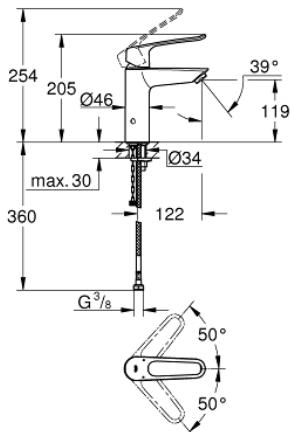

## 23 987 003 EUROSMART MONOCOMANDO DE LAVATÓRIO 1/2" TAMANHO M

### DESCRIÇÃO DO PRODUTO

- Colour: cromado
- Proteção termostática que previne escaldões
- Temperatura máxima ajustável
- Desinfecção térmica sem reajustamento de temperatura
- Ferramenta para desinfecção térmica incluída
- 1 furo para instalação
- Manipulo metálico com loop
- Comprimento do manipulo de 130 mm
- Cartucho de discos cerâmicos GROHE SilkMove 28 mm
- Limitador ecológico de caudal
- Válvulas anti-retorno integradas
- Filtros anti-sujidade
- Vias de água separadas - sem chumbo e níquel
- Caudal máximo (a 3 bar): 5 l/min
- Perlator com saída laminar
- GROHE FastFixation sistema de rápida instalação
- Corpo liso
- Ligações flexíveis
- Máx. diferencial de pressão 5:1
- Edição Profissional

23 987 003 **EUROSMART MONOCOMANDO DE LAVATÓRIO 1/2"**  
**TAMANHO M**

**PEÇAS DE REPOSIÇÃO** , dezembro 2019 – now

- 1: Manipulo e tampa (Spare part-nr. 48577000)
- 2: Calota (desde 1999) (Spare part-nr. 46116000)
- 3: Cartucho (Spare part-nr. 48518000)
- 4: Perlador tipo "Mousseur" (Spare part-nr. 13960000)
- 5: conjunto de peças sobressalentes (Spare part-nr. 48578000)
- 6: conjunto de montagem (Spare part-nr. 46645000)
- 7: Sede 1/2" (Spare part-nr. 4257200M)
- 8: Filtro GROHE Blue (Spare part-nr. 4241300M)
- 9: Válvula (Spare part-nr. 65807000)\*
- 10: Chave de tubo longa (Spare part-nr. 19017000)\*