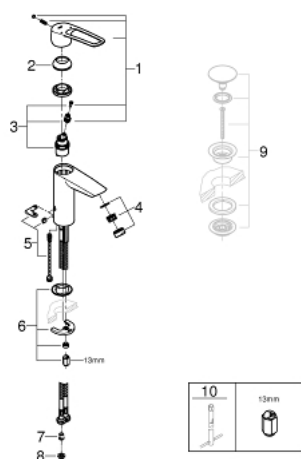

## 23 987 003 EUROSMART MONOCOMANDO DE LAVATÓRIO 1/2" TAMANHO M

### DESCRIÇÃO DO PRODUTO

- Colour: cromado
- Proteção termostática que previne escaldões
- Temperatura máxima ajustável
- Desinfecção térmica sem reajustamento de temperatura
- Ferramenta para desinfecção térmica incluída
- 1 furo para instalação
- Manipulo metálico com loop
- Comprimento do manipulo de 130 mm
- Cartucho de discos cerâmicos GROHE SilkMove 28 mm
- Limitador ecológico de caudal
- Válvulas anti-retorno integradas
- Filtros anti-sujidade
- Vias de água separadas - sem chumbo e níquel
- Caudal máximo (a 3 bar): 5 l/min
- Perlator com saída laminar
- GROHE FastFixation sistema de rápida instalação
- Corpo liso
- Ligações flexíveis
- Máx. diferencial de pressão 5:1
- Edição Profissional

23 987 003 **EUROSMART MONOCOMANDO DE LAVATÓRIO 1/2"**  
**TAMANHO M**

**PEÇAS DE REPOSIÇÃO** , dezembro 2019 – now

- 1: Manipulo e tampa (Spare part-nr. 48577000)
- 2: Calota (desde 1999) (Spare part-nr. 46116000)
- 3: Cartucho (Spare part-nr. 48518000)
- 4: Perlador tipo "Mousseur" (Spare part-nr. 13960000)
- 5: conjunto de peças sobressalentes (Spare part-nr. 48578000)
- 6: conjunto de montagem (Spare part-nr. 46645000)
- 7: Sede 1/2" (Spare part-nr. 4257200M)
- 8: Filtro GROHE Blue (Spare part-nr. 4241300M)
- 9: Válvula (Spare part-nr. 65807000)\*
- 10: Chave de tubo longa (Spare part-nr. 19017000)\*