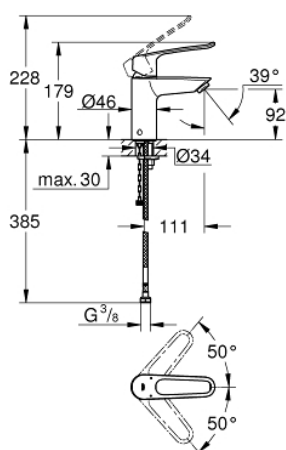

## 23 986 003 EUROSART MONOCOMANDO DE LAVATÓRIO 1/2" TAMANHO S

### DESCRIÇÃO DO PRODUTO

- Colour: cromado
- Proteção termostática que previne escaldões
- Temperatura máxima ajustável
- Desinfecção térmica sem reajustamento de temperatura
- Ferramenta para desinfecção térmica incluída
- 1 furo para instalação
- Manipulo metálico com loop
- Comprimento do manipulo de 130 mm
- Cartucho de discos cerâmicos GROHE SilkMove 28 mm
- Limitador ecológico de caudal
- Válvulas anti-retorno integradas
- Filtros anti-sujidade
- Vias de água separadas - sem chumbo e níquel
- Caudal máximo (a 3 bar): 5 l/min
- Perlator com saída laminar
- GROHE FastFixation sistema de rápida instalação
- Corpo liso
- Ligações flexíveis
- Máx. diferencial de pressão 5:1
- Edição Profissional

23 986 003 **EUROSMART MONOCOMANDO DE LAVATÓRIO 1/2"**  
**TAMANHO S**

**PEÇAS DE REPOSIÇÃO** , dezembro 2019 – now

- 1: Manipulo e tampa (Spare part-nr. 48577000)
- 2: Calota (desde 1999) (Spare part-nr. 46116000)
- 3: Cartucho (Spare part-nr. 48518000)
- 4: Perlator tipo "Mousseur" (Spare part-nr. 13960000)
- 5: conjunto de peças sobressalentes (Spare part-nr. 48578000)
- 6: conjunto de montagem (Spare part-nr. 46645000)
- 7: Sede 1/2" (Spare part-nr. 4257200M)
- 8: Filtro GROHE Blue (Spare part-nr. 4241300M)
- 9: Válvula (Spare part-nr. 65807000)\*
- 10: Chave de tubo longa (Spare part-nr. 19017000)\*