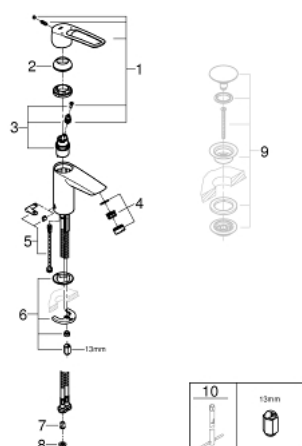

## 23 986 003 EUROSART MONOCOMANDO DE LAVATÓRIO 1/2" TAMANHO S

### DESCRIÇÃO DO PRODUTO

- Colour: cromado
- Proteção termostática que previne escaldões
- Temperatura máxima ajustável
- Desinfecção térmica sem reajustamento de temperatura
- Ferramenta para desinfecção térmica incluída
- 1 furo para instalação
- Manipulo metálico com loop
- Comprimento do manipulo de 130 mm
- Cartucho de discos cerâmicos GROHE SilkMove 28 mm
- Limitador ecológico de caudal
- Válvulas anti-retorno integradas
- Filtros anti-sujidade
- Vias de água separadas - sem chumbo e níquel
- Caudal máximo (a 3 bar): 5 l/min
- Perlator com saída laminar
- GROHE FastFixation sistema de rápida instalação
- Corpo liso
- Ligações flexíveis
- Máx. diferencial de pressão 5:1
- Edição Profissional

23 986 003 **EUROSMART MONOCOMANDO DE LAVATÓRIO 1/2"**  
**TAMANHO S**

**PEÇAS DE REPOSIÇÃO** , dezembro 2019 – now

- 1: Manipulo e tampa (Spare part-nr. 48577000)
- 2: Calota (desde 1999) (Spare part-nr. 46116000)
- 3: Cartucho (Spare part-nr. 48518000)
- 4: Perlator tipo "Mousseur" (Spare part-nr. 13960000)
- 5: conjunto de peças sobressalentes (Spare part-nr. 48578000)
- 6: conjunto de montagem (Spare part-nr. 46645000)
- 7: Sede 1/2" (Spare part-nr. 4257200M)
- 8: Filtro GROHE Blue (Spare part-nr. 4241300M)
- 9: Válvula (Spare part-nr. 65807000)\*
- 10: Chave de tubo longa (Spare part-nr. 19017000)\*