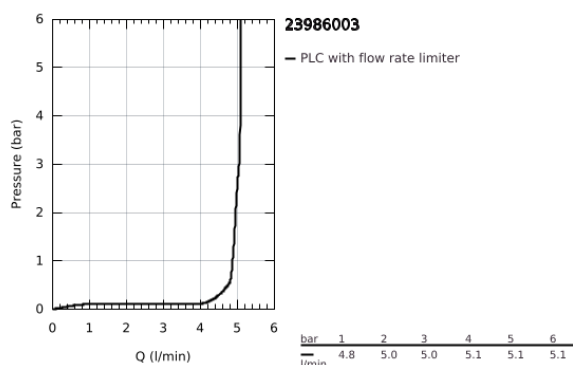

## 23 986 003 EUROSART MONOCOMANDO DE LAVATÓRIO 1/2" TAMANHO S

### DESCRIÇÃO DO PRODUTO

- Colour: cromado
- Proteção termostática que previne escaldões
- Temperatura máxima ajustável
- Desinfecção térmica sem reajustamento de temperatura
- Ferramenta para desinfecção térmica incluída
- 1 furo para instalação
- Manipulo metálico com loop
- Comprimento do manipulo de 130 mm
- Cartucho de discos cerâmicos GROHE SilkMove 28 mm
- Limitador ecológico de caudal
- Válvulas anti-retorno integradas
- Filtros anti-sujidade
- Vias de água separadas - sem chumbo e níquel
- Caudal máximo (a 3 bar): 5 l/min
- Perlator com saída laminar
- GROHE FastFixation sistema de rápida instalação
- Corpo liso
- Ligações flexíveis
- Máx. diferencial de pressão 5:1
- Edição Profissional

23 986 003 **EUROSMART MONOCOMANDO DE LAVATÓRIO 1/2"**  
**TAMANHO S**

**PEÇAS DE REPOSIÇÃO** , dezembro 2019 – now

- 1: Manipulo e tampa (Spare part-nr. 48577000)
- 2: Calota (desde 1999) (Spare part-nr. 46116000)
- 3: Cartucho (Spare part-nr. 48518000)
- 4: Perlator tipo "Mousseur" (Spare part-nr. 13960000)
- 5: conjunto de peças sobressalentes (Spare part-nr. 48578000)
- 6: conjunto de montagem (Spare part-nr. 46645000)
- 7: Sede 1/2" (Spare part-nr. 4257200M)
- 8: Filtro GROHE Blue (Spare part-nr. 4241300M)
- 9: Válvula (Spare part-nr. 65807000)\*
- 10: Chave de tubo longa (Spare part-nr. 19017000)\*