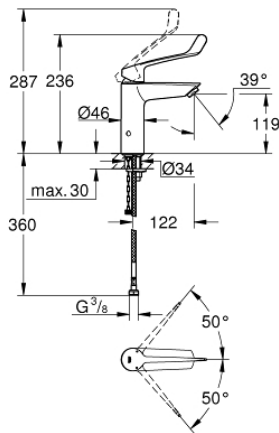

23 985 003 **EUROSMART MONOCOMANDO DE LAVATÓRIO 1/2"**
TAMANHO M

DESCRIÇÃO DO PRODUTO

- Colour: cromado
- Proteção termostática que previne escaldões
- Temperatura máxima ajustável
- Desinfecção térmica sem reajustamento de temperatura
- Ferramenta para desinfecção térmica incluída
- 1 furo para instalação
- Manipulo metálico
- Comprimento do manipulo de 147 mm
- Cartucho de discos cerâmicos GROHE SilkMove 28 mm
- Limitador ecológico de caudal
- Vias de água separadas - sem chumbo e níquel
- Válvulas anti-retorno integradas
- Filtros anti-sujidade
- Caudal máximo (a 3 bar): 4 l/min
- Perlator com saída laminar
- GROHE FastFixation sistema de rápida instalação
- Corpo liso
- Ligações flexíveis
- Máx. diferencial de pressão 5:1
- Edição Profissional

23 985 003 EUROSART MONOCOMANDO DE LAVATÓRIO 1/2" TAMANHO M

PEÇAS DE REPOSIÇÃO , dezembro 2019 – now

- 1: Manipulo e tampa (Spare part-nr. 48576000)
- 2: Calota (desde 1999) (Spare part-nr. 46116000)
- 3: Cartucho (Spare part-nr. 48518000)
- 4: Perlator tipo "Mousseur" (Spare part-nr. 13960000)
- 5: conjunto de peças sobressalentes (Spare part-nr. 48578000)
- 6: conjunto de montagem (Spare part-nr. 46645000)
- 7: Sede 1/2" (Spare part-nr. 4257200M)
- 8: Filtro GROHE Blue (Spare part-nr. 4241300M)
- 9: Válvula (Spare part-nr. 65807000)*
- 10: Chave de tubo longa (Spare part-nr. 19017000)*