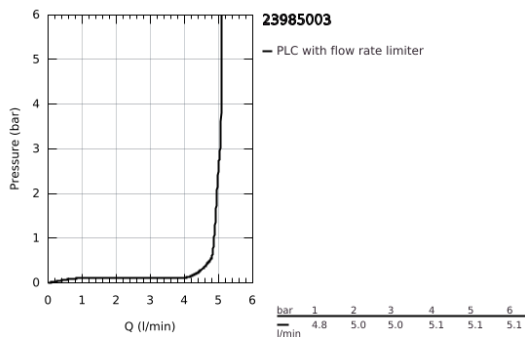

23 985 003 **EUROSMART MONOCOMANDO DE LAVATÓRIO 1/2"**
TAMANHO M

DESCRIÇÃO DO PRODUTO

- Colour: cromado
- Proteção termostática que previne escaldões
- Temperatura máxima ajustável
- Desinfecção térmica sem reajustamento de temperatura
- Ferramenta para desinfecção térmica incluída
- 1 furo para instalação
- Manipulo metálico
- Comprimento do manipulo de 147 mm
- Cartucho de discos cerâmicos GROHE SilkMove 28 mm
- Limitador ecológico de caudal
- Vias de água separadas - sem chumbo e níquel
- Válvulas anti-retorno integradas
- Filtros anti-sujidade
- Caudal máximo (a 3 bar): 4 l/min
- Perlator com saída laminar
- GROHE FastFixation sistema de rápida instalação
- Corpo liso
- Ligações flexíveis
- Máx. diferencial de pressão 5:1
- Edição Profissional

23 985 003 EUROSART MONOCOMANDO DE LAVATÓRIO 1/2" TAMANHO M

PEÇAS DE REPOSIÇÃO , dezembro 2019 – now

- 1: Manipulo e tampa (Spare part-nr. 48576000)
- 2: Calota (desde 1999) (Spare part-nr. 46116000)
- 3: Cartucho (Spare part-nr. 48518000)
- 4: Perlator tipo "Mousseur" (Spare part-nr. 13960000)
- 5: conjunto de peças sobressalentes (Spare part-nr. 48578000)
- 6: conjunto de montagem (Spare part-nr. 46645000)
- 7: Sede 1/2" (Spare part-nr. 4257200M)
- 8: Filtro GROHE Blue (Spare part-nr. 4241300M)
- 9: Válvula (Spare part-nr. 65807000)*
- 10: Chave de tubo longa (Spare part-nr. 19017000)*