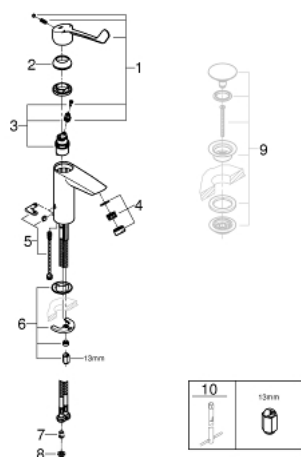

23 985 003 **EUROSMART MONOCOMANDO DE LAVATÓRIO 1/2"**
TAMANHO M

DESCRIÇÃO DO PRODUTO

- Colour: cromado
- Proteção termostática que previne escaldões
- Temperatura máxima ajustável
- Desinfecção térmica sem reajustamento de temperatura
- Ferramenta para desinfecção térmica incluída
- 1 furo para instalação
- Manipulo metálico
- Comprimento do manipulo de 147 mm
- Cartucho de discos cerâmicos GROHE SilkMove 28 mm
- Limitador ecológico de caudal
- Vias de água separadas - sem chumbo e níquel
- Válvulas anti-retorno integradas
- Filtros anti-sujidade
- Caudal máximo (a 3 bar): 4 l/min
- Perlator com saída laminar
- GROHE FastFixation sistema de rápida instalação
- Corpo liso
- Ligações flexíveis
- Máx. diferencial de pressão 5:1
- Edição Profissional

23 985 003 EUROSART MONOCOMANDO DE LAVATÓRIO 1/2" TAMANHO M

PEÇAS DE REPOSIÇÃO , dezembro 2019 – now

- 1: Manipulo e tampa (Spare part-nr. 48576000)
- 2: Calota (desde 1999) (Spare part-nr. 46116000)
- 3: Cartucho (Spare part-nr. 48518000)
- 4: Perlator tipo "Mousseur" (Spare part-nr. 13960000)
- 5: conjunto de peças sobressalentes (Spare part-nr. 48578000)
- 6: conjunto de montagem (Spare part-nr. 46645000)
- 7: Sede 1/2" (Spare part-nr. 4257200M)
- 8: Filtro GROHE Blue (Spare part-nr. 4241300M)
- 9: Válvula (Spare part-nr. 65807000)*
- 10: Chave de tubo longa (Spare part-nr. 19017000)*