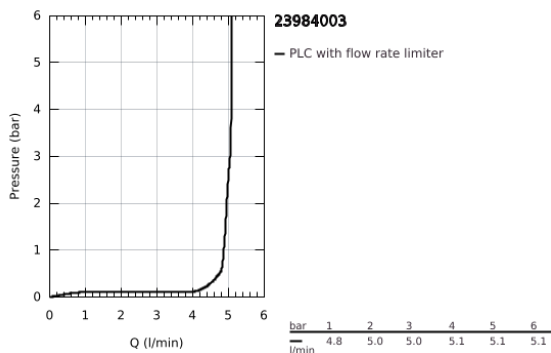

## 23 984 003 EUROSMART MONOCOMANDO DE LAVATÓRIO 1/2" TAMANHO S

### DESCRIÇÃO DO PRODUTO

- Colour: cromado
- Proteção termostática que previne escaldões
- Temperatura máxima ajustável
- Desinfecção térmica sem reajustamento de temperatura
- Ferramenta para desinfecção térmica incluída
- 1 furo para instalação
- Manipulo metálico
- Comprimento do manipulo de 147 mm
- Cartucho de discos cerâmicos GROHE SilkMove 28 mm
- Limitador ecológico de caudal
- Vias de água separadas - sem chumbo e níquel
- Válvulas anti-retorno integradas
- Filtros anti-sujidade
- Caudal máximo (a 3 bar): 4 l/min
- Perlator com saída laminar
- GROHE FastFixation sistema de rápida instalação
- Corpo liso
- Ligações flexíveis
- Máx. diferencial de pressão 5:1
- Edição Profissional

23 984 003 **EUROSMART MONOCOMANDO DE LAVATÓRIO 1/2"**  
**TAMANHO S**

**PEÇAS DE REPOSIÇÃO** , dezembro 2019 – now

- 1: Manípulo e tampa (Spare part-nr. 48576000)
- 2: Calota (desde 1999) (Spare part-nr. 46116000)
- 3: Cartucho (Spare part-nr. 48518000)
- 4: Perlator tipo "Mousseur" (Spare part-nr. 13960000)
- 5: conjunto de peças sobressalentes (Spare part-nr. 48578000)
- 6: conjunto de montagem (Spare part-nr. 46645000)
- 7: Sede 1/2" (Spare part-nr. 4257200M)
- 8: Filtro GROHE Blue (Spare part-nr. 4241300M)
- 9: Válvula (Spare part-nr. 65807000)\*
- 10: Chave de tubo longa (Spare part-nr. 19017000)\*