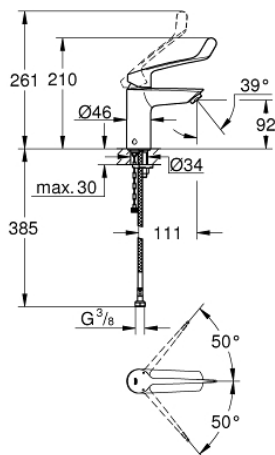

## 23 984 003 EUROSMART MONOCOMANDO DE LAVATÓRIO 1/2" TAMANHO S

### DESCRIÇÃO DO PRODUTO

- Colour: cromado
- Proteção termostática que previne escaldões
- Temperatura máxima ajustável
- Desinfecção térmica sem reajustamento de temperatura
- Ferramenta para desinfecção térmica incluída
- 1 furo para instalação
- Manipulo metálico
- Comprimento do manipulo de 147 mm
- Cartucho de discos cerâmicos GROHE SilkMove 28 mm
- Limitador ecológico de caudal
- Vias de água separadas - sem chumbo e níquel
- Válvulas anti-retorno integradas
- Filtros anti-sujidade
- Caudal máximo (a 3 bar): 4 l/min
- Perlator com saída laminar
- GROHE FastFixation sistema de rápida instalação
- Corpo liso
- Ligações flexíveis
- Máx. diferencial de pressão 5:1
- Edição Profissional

23 984 003 **EUROSMART MONOCOMANDO DE LAVATÓRIO 1/2"**  
**TAMANHO S**

**PEÇAS DE REPOSIÇÃO** , dezembro 2019 – now

- 1: Manípulo e tampa (Spare part-nr. 48576000)
- 2: Calota (desde 1999) (Spare part-nr. 46116000)
- 3: Cartucho (Spare part-nr. 48518000)
- 4: Perlator tipo "Mousseur" (Spare part-nr. 13960000)
- 5: conjunto de peças sobressalentes (Spare part-nr. 48578000)
- 6: conjunto de montagem (Spare part-nr. 46645000)
- 7: Sede 1/2" (Spare part-nr. 4257200M)
- 8: Filtro GROHE Blue (Spare part-nr. 4241300M)
- 9: Válvula (Spare part-nr. 65807000)\*
- 10: Chave de tubo longa (Spare part-nr. 19017000)\*