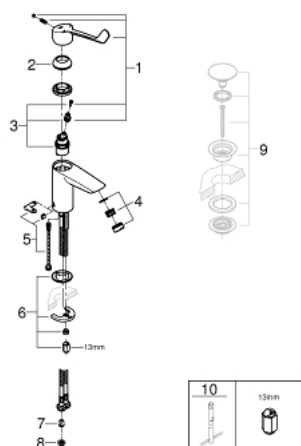

## 23 984 003 EUROSMART MONOCOMANDO DE LAVATÓRIO 1/2" TAMANHO S

### DESCRIÇÃO DO PRODUTO

- Colour: cromado
- Proteção termostática que previne escaldões
- Temperatura máxima ajustável
- Desinfecção térmica sem reajustamento de temperatura
- Ferramenta para desinfecção térmica incluída
- 1 furo para instalação
- Manipulo metálico
- Comprimento do manipulo de 147 mm
- Cartucho de discos cerâmicos GROHE SilkMove 28 mm
- Limitador ecológico de caudal
- Vias de água separadas - sem chumbo e níquel
- Válvulas anti-retorno integradas
- Filtros anti-sujidade
- Caudal máximo (a 3 bar): 4 l/min
- Perlator com saída laminar
- GROHE FastFixation sistema de rápida instalação
- Corpo liso
- Ligações flexíveis
- Máx. diferencial de pressão 5:1
- Edição Profissional

23 984 003 **EUROSMART MONOCOMANDO DE LAVATÓRIO 1/2"**  
**TAMANHO S**

**PEÇAS DE REPOSIÇÃO** , dezembro 2019 – now

- 1: Manípulo e tampa (Spare part-nr. 48576000)
- 2: Calota (desde 1999) (Spare part-nr. 46116000)
- 3: Cartucho (Spare part-nr. 48518000)
- 4: Perlator tipo "Mousseur" (Spare part-nr. 13960000)
- 5: conjunto de peças sobressalentes (Spare part-nr. 48578000)
- 6: conjunto de montagem (Spare part-nr. 46645000)
- 7: Sede 1/2" (Spare part-nr. 4257200M)
- 8: Filtro GROHE Blue (Spare part-nr. 4241300M)
- 9: Válvula (Spare part-nr. 65807000)\*
- 10: Chave de tubo longa (Spare part-nr. 19017000)\*