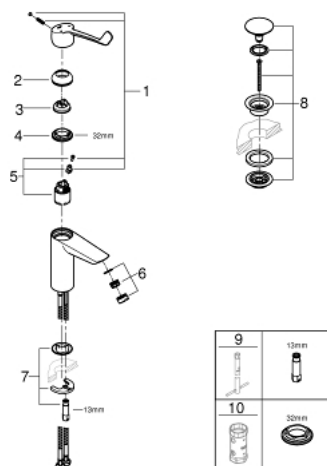

23 983 003 EUROSART MONOCOMANDO DE LAVATÓRIO 1/2" TAMANHO M

DESCRIÇÃO DO PRODUTO

- Colour: cromado
- 1 furo para instalação
- Manipulo metálico
- Comprimento do manípulo de 156 mm
- Cartucho de discos cerâmicos GROHE SilkMove 35 mm
- Caudal máximo (a 3 bar): 8 l/min
- Perlator com saída laminar
- Limitador ecológico de caudal
- Com limitador ecológico de temperatura
- GROHE FastFixation sistema de rápida instalação

- Corpo liso com válvula click clack
- Ligações flexíveis
- Edição Profissional

23 983 003 **EUROSMART MONOCOMANDO DE LAVATÓRIO 1/2"**
TAMANHO M

PEÇAS DE REPOSIÇÃO , dezembro 2019 – now

- 1: Manipulo e tampa (Spare part-nr. 48581000)
- 2: Calota (desde 1999) (Spare part-nr. 46492000)
- 3: Limitador de temperatura (Spare part-nr. 46375000)
- 4: união roscada (Spare part-nr. 46460000)
- 5: Cartucho (Spare part-nr. 46374000)
- 6: Perlator tipo "Mousseur" (Spare part-nr. 13960000)
- 7: conjunto de montagem (Spare part-nr. 46671000)
- 8: Válvula (Spare part-nr. 65807000)
- 9: Chave de tubo longa (Spare part-nr. 19017000)*
- 10: Chave de caixa (Spare part-nr. 19332000)*