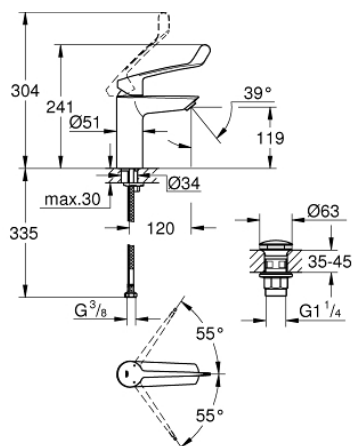

23 983 003 EUROSART MONOCOMANDO DE LAVATÓRIO 1/2" TAMANHO M

DESCRIÇÃO DO PRODUTO

- Colour: cromado
- 1 furo para instalação
- Manipulo metálico
- Comprimento do manípulo de 156 mm
- Cartucho de discos cerâmicos GROHE SilkMove 35 mm
- Caudal máximo (a 3 bar): 8 l/min
- Perlator com saída laminar
- Limitador ecológico de caudal
- Com limitador ecológico de temperatura
- GROHE FastFixation sistema de rápida instalação

- Corpo liso com válvula click clack
- Ligações flexíveis
- Edição Profissional

23 983 003 **EUROSMART MONOCOMANDO DE LAVATÓRIO 1/2"**
TAMANHO M

PEÇAS DE REPOSIÇÃO , dezembro 2019 – now

- 1: Manipulo e tampa (Spare part-nr. 48581000)
- 2: Calota (desde 1999) (Spare part-nr. 46492000)
- 3: Limitador de temperatura (Spare part-nr. 46375000)
- 4: união roscada (Spare part-nr. 46460000)
- 5: Cartucho (Spare part-nr. 46374000)
- 6: Perlator tipo "Mousseur" (Spare part-nr. 13960000)
- 7: conjunto de montagem (Spare part-nr. 46671000)
- 8: Válvula (Spare part-nr. 65807000)
- 9: Chave de tubo longa (Spare part-nr. 19017000)*
- 10: Chave de caixa (Spare part-nr. 19332000)*