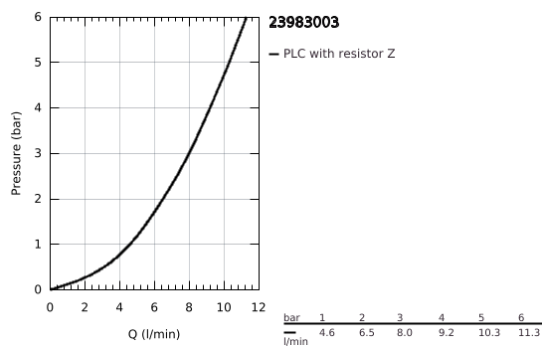

23 983 003 EUROSART MONOCOMANDO DE LAVATÓRIO 1/2" TAMANHO M

DESCRIÇÃO DO PRODUTO

- Colour: cromado
- 1 furo para instalação
- Manipulo metálico
- Comprimento do manípulo de 156 mm
- Cartucho de discos cerâmicos GROHE SilkMove 35 mm
- Caudal máximo (a 3 bar): 8 l/min
- Perlator com saída laminar
- Limitador ecológico de caudal
- Com limitador ecológico de temperatura
- GROHE FastFixation sistema de rápida instalação

- Corpo liso com válvula click clack
- Ligações flexíveis
- Edição Profissional

23 983 003 **EUROSMART MONOCOMANDO DE LAVATÓRIO 1/2"**
TAMANHO M

PEÇAS DE REPOSIÇÃO , dezembro 2019 – now

- 1: Manipulo e tampa (Spare part-nr. 48581000)
- 2: Calota (desde 1999) (Spare part-nr. 46492000)
- 3: Limitador de temperatura (Spare part-nr. 46375000)
- 4: união roscada (Spare part-nr. 46460000)
- 5: Cartucho (Spare part-nr. 46374000)
- 6: Perlator tipo "Mousseur" (Spare part-nr. 13960000)
- 7: conjunto de montagem (Spare part-nr. 46671000)
- 8: Válvula (Spare part-nr. 65807000)
- 9: Chave de tubo longa (Spare part-nr. 19017000)*
- 10: Chave de caixa (Spare part-nr. 19332000)*