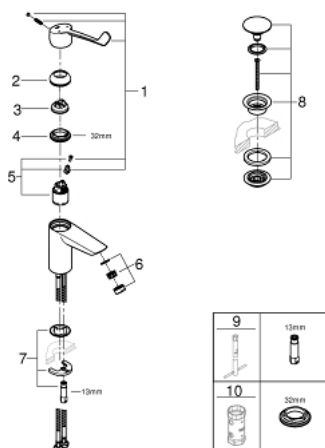

## 23 982 003 EUROSART MONOCOMANDO DE LAVATÓRIO 1/2" TAMANHO S

### DESCRIÇÃO DO PRODUTO

- Colour: cromado
- 1 furo para instalação
- Manipulo metálico
- Comprimento do manipulo de 156 mm
- Cartucho de discos cerâmicos GROHE SilkMove 35 mm
- Caudal máximo (a 3 bar): 8 l/min
- Perlator com saída laminar
- Limitador ecológico de caudal
- Com limitador ecológico de temperatura
- GROHE FastFixation sistema de rápida instalação

- Corpo liso com válvula click clack
- Ligações flexíveis
- Edição Profissional

23 982 003 **EUROSMART MONOCOMANDO DE LAVATÓRIO 1/2"**  
**TAMANHO S**

**PEÇAS DE REPOSIÇÃO** , dezembro 2019 – now

- 1: Manipulo e tampa (Spare part-nr. 48581000)
- 2: Calota (desde 1999) (Spare part-nr. 46492000)
- 3: Limitador de temperatura (Spare part-nr. 46375000)
- 4: união roscada (Spare part-nr. 46460000)
- 5: Cartucho (Spare part-nr. 46374000)
- 6: Perlator tipo "Mousseur" (Spare part-nr. 13960000)
- 7: conjunto de montagem (Spare part-nr. 46671000)
- 8: Válvula (Spare part-nr. 65807000)
- 9: Chave de tubo longa (Spare part-nr. 19017000)\*
- 10: Chave de caixa (Spare part-nr. 19332000)\*