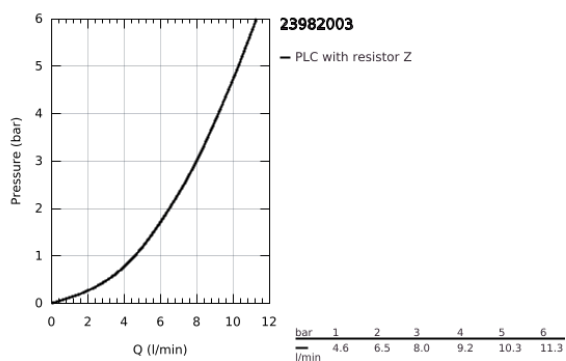

## 23 982 003 EUROSART MONOCOMANDO DE LAVATÓRIO 1/2" TAMANHO S

### DESCRIÇÃO DO PRODUTO

- Colour: cromado
- 1 furo para instalação
- Manipulo metálico
- Comprimento do manipulo de 156 mm
- Cartucho de discos cerâmicos GROHE SilkMove 35 mm
- Caudal máximo (a 3 bar): 8 l/min
- Perlator com saída laminar
- Limitador ecológico de caudal
- Com limitador ecológico de temperatura
- GROHE FastFixation sistema de rápida instalação

- Corpo liso com válvula click clack
- Ligações flexíveis
- Edição Profissional

23 982 003 **EUROSMART MONOCOMANDO DE LAVATÓRIO 1/2"**  
**TAMANHO S**

**PEÇAS DE REPOSIÇÃO** , dezembro 2019 – now

- 1: Manipulo e tampa (Spare part-nr. 48581000)
- 2: Calota (desde 1999) (Spare part-nr. 46492000)
- 3: Limitador de temperatura (Spare part-nr. 46375000)
- 4: união roscada (Spare part-nr. 46460000)
- 5: Cartucho (Spare part-nr. 46374000)
- 6: Perlator tipo "Mousseur" (Spare part-nr. 13960000)
- 7: conjunto de montagem (Spare part-nr. 46671000)
- 8: Válvula (Spare part-nr. 65807000)
- 9: Chave de tubo longa (Spare part-nr. 19017000)\*
- 10: Chave de caixa (Spare part-nr. 19332000)\*