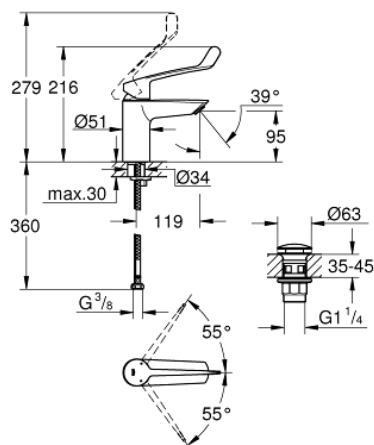

## 23 982 003 EUROSART MONOCOMANDO DE LAVATÓRIO 1/2" TAMANHO S

### DESCRIÇÃO DO PRODUTO

- Colour: cromado
- 1 furo para instalação
- Manipulo metálico
- Comprimento do manipulo de 156 mm
- Cartucho de discos cerâmicos GROHE SilkMove 35 mm
- Caudal máximo (a 3 bar): 8 l/min
- Perlator com saída laminar
- Limitador ecológico de caudal
- Com limitador ecológico de temperatura
- GROHE FastFixation sistema de rápida instalação

- Corpo liso com válvula click clack
- Ligações flexíveis
- Edição Profissional

23 982 003 **EUROSMART MONOCOMANDO DE LAVATÓRIO 1/2"**  
**TAMANHO S**

**PEÇAS DE REPOSIÇÃO** , dezembro 2019 – now

- 1: Manipulo e tampa (Spare part-nr. 48581000)
- 2: Calota (desde 1999) (Spare part-nr. 46492000)
- 3: Limitador de temperatura (Spare part-nr. 46375000)
- 4: união roscada (Spare part-nr. 46460000)
- 5: Cartucho (Spare part-nr. 46374000)
- 6: Perlator tipo "Mousseur" (Spare part-nr. 13960000)
- 7: conjunto de montagem (Spare part-nr. 46671000)
- 8: Válvula (Spare part-nr. 65807000)
- 9: Chave de tubo longa (Spare part-nr. 19017000)\*
- 10: Chave de caixa (Spare part-nr. 19332000)\*