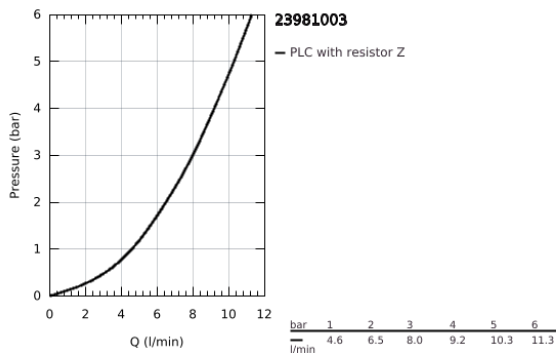

23 981 003 EUROSMART MONOCOMANDO DE LAVATÓRIO 1/2" TAMANHO M

DESCRIÇÃO DO PRODUTO

- Colour: cromado
- 1 furo para instalação
- Manipulo metálico com loop
- Comprimento do manipulo de 130 mm
- Cartucho de discos cerâmicos GROHE SilkMove 35 mm
- Caudal máximo (a 3 bar): 8 l/min
- Perlator com saída laminar
- Limitador ecológico de caudal
- Com limitador ecológico de temperatura
- GROHE FastFixation sistema de rápida instalação

- Corpo liso com válvula click clack
- Ligações flexíveis
- Edição Profissional

23 981 003 **EUROSMART MONOCOMANDO DE LAVATÓRIO 1/2"**
TAMANHO M

PEÇAS DE REPOSIÇÃO , dezembro 2019 – now

- 1: Manipulo e tampa (Spare part-nr. 48580000)
- 2: Calota (desde 1999) (Spare part-nr. 46492000)
- 3: Limitador de temperatura (Spare part-nr. 46375000)
- 4: união roscada (Spare part-nr. 46460000)
- 5: Cartucho (Spare part-nr. 46374000)
- 6: Perlator tipo "Mousseur" (Spare part-nr. 13960000)
- 7: conjunto de montagem (Spare part-nr. 46671000)
- 8: Válvula (Spare part-nr. 65807000)
- 9: Chave de tubo longa (Spare part-nr. 19017000)*
- 10: Chave de caixa (Spare part-nr. 19332000)*