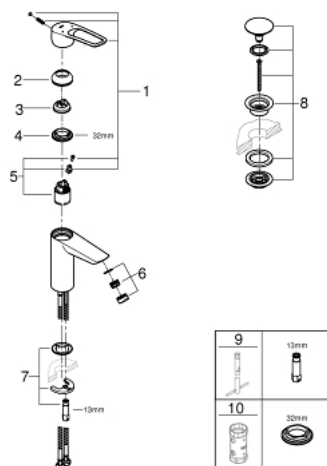

23 981 003 EUROSMART MONOCOMANDO DE LAVATÓRIO 1/2" TAMANHO M

DESCRIÇÃO DO PRODUTO

- Colour: cromado
- 1 furo para instalação
- Manipulo metálico com loop
- Comprimento do manipulo de 130 mm
- Cartucho de discos cerâmicos GROHE SilkMove 35 mm
- Caudal máximo (a 3 bar): 8 l/min
- Perlator com saída laminar
- Limitador ecológico de caudal
- Com limitador ecológico de temperatura
- GROHE FastFixation sistema de rápida instalação

- Corpo liso com válvula click clack
- Ligações flexíveis
- Edição Profissional

23 981 003 **EUROSMART MONOCOMANDO DE LAVATÓRIO 1/2"**
TAMANHO M

PEÇAS DE REPOSIÇÃO , dezembro 2019 – now

- 1: Manipulo e tampa (Spare part-nr. 48580000)
- 2: Calota (desde 1999) (Spare part-nr. 46492000)
- 3: Limitador de temperatura (Spare part-nr. 46375000)
- 4: união roscada (Spare part-nr. 46460000)
- 5: Cartucho (Spare part-nr. 46374000)
- 6: Perlator tipo "Mousseur" (Spare part-nr. 13960000)
- 7: conjunto de montagem (Spare part-nr. 46671000)
- 8: Válvula (Spare part-nr. 65807000)
- 9: Chave de tubo longa (Spare part-nr. 19017000)*
- 10: Chave de caixa (Spare part-nr. 19332000)*