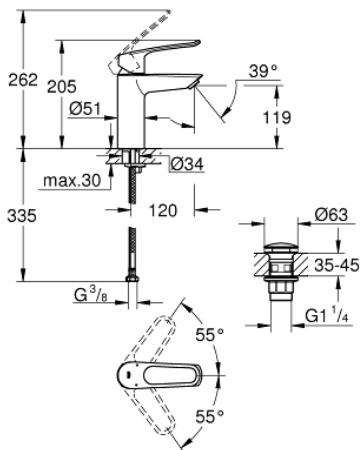

23 981 003 EUROSMART MONOCOMANDO DE LAVATÓRIO 1/2" TAMANHO M

DESCRIÇÃO DO PRODUTO

- Colour: cromado
- 1 furo para instalação
- Manipulo metálico com loop
- Comprimento do manipulo de 130 mm
- Cartucho de discos cerâmicos GROHE SilkMove 35 mm
- Caudal máximo (a 3 bar): 8 l/min
- Perlator com saída laminar
- Limitador ecológico de caudal
- Com limitador ecológico de temperatura
- GROHE FastFixation sistema de rápida instalação

- Corpo liso com válvula click clack
- Ligações flexíveis
- Edição Profissional

23 981 003 **EUROSMART MONOCOMANDO DE LAVATÓRIO 1/2"**
TAMANHO M

PEÇAS DE REPOSIÇÃO , dezembro 2019 – now

- 1: Manipulo e tampa (Spare part-nr. 48580000)
- 2: Calota (desde 1999) (Spare part-nr. 46492000)
- 3: Limitador de temperatura (Spare part-nr. 46375000)
- 4: união roscada (Spare part-nr. 46460000)
- 5: Cartucho (Spare part-nr. 46374000)
- 6: Perlator tipo "Mousseur" (Spare part-nr. 13960000)
- 7: conjunto de montagem (Spare part-nr. 46671000)
- 8: Válvula (Spare part-nr. 65807000)
- 9: Chave de tubo longa (Spare part-nr. 19017000)*
- 10: Chave de caixa (Spare part-nr. 19332000)*