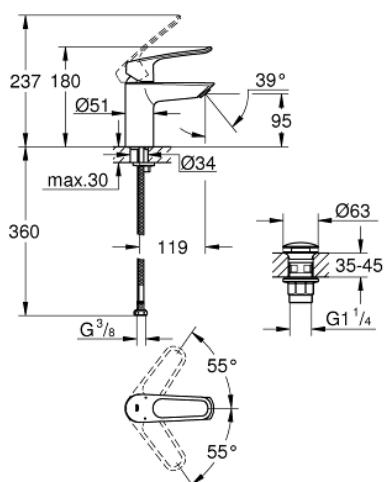

23 980 003 EUROSART MONOCOMANDO DE LAVATÓRIO 1/2" TAMANHO S

DESCRIÇÃO DO PRODUTO

- Colour: cromado
- 1 furo para instalação
- Manipulo metálico com loop
- Comprimento do manipulo de 130 mm
- Cartucho de discos cerâmicos GROHE SilkMove 35 mm
- Caudal máximo (a 3 bar): 8 l/min
- Perlator com saída laminar
- Limitador ecológico de caudal
- Com limitador ecológico de temperatura
- GROHE FastFixation sistema de rápida instalação

- Corpo liso com válvula click clack
- Ligações flexíveis
- Edição Profissional