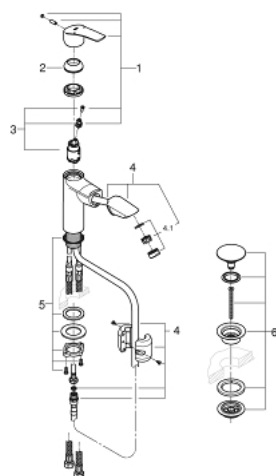

23 976 003 EUROSMART MONOCOMANDO DE LAVATÓRIO 1/2" TAMANHO M

DESCRIÇÃO DO PRODUTO

- Colour: cromado
- Bica extraível
- 1 furo para instalação
- Manipulo metálico
- Cartucho de discos cerâmicos GROHE SilkMove 28 mm
- Limitador ecológico de caudal
- Com limitador ecológico de temperatura
- GROHE EcoJoy para menor consumo e jato perfeito
- Caudal máximo (a 3 bar): 5 l/min
- Sistema de instalação rápida
- MagneticDocking garante uma fácil retração e encaixe do chuveiro extraível
- Corpo liso com válvula click clack
- Ligações flexíveis
- Edição Profissional

23 976 003 **EUROSMART MONOCOMANDO DE LAVATÓRIO 1/2"**
TAMANHO M

PEÇAS DE REPOSIÇÃO , junho 2021 – now

- 1: Manipulo e tampa (Spare part-nr. 48548000)
- 2: Calota (desde 1999) (Spare part-nr. 46116000)
- 3: Cartucho (Spare part-nr. 46963000)
- 4: Chuveiro (Spare part-nr. 48573000)
- 4.1: Perlator tipo "Mousseur" (Spare part-nr. 48159000)
- 5: Kit de fixação
(Spare part-nr. 48384000)
- 6: Válvula (Spare part-nr. 65807000)