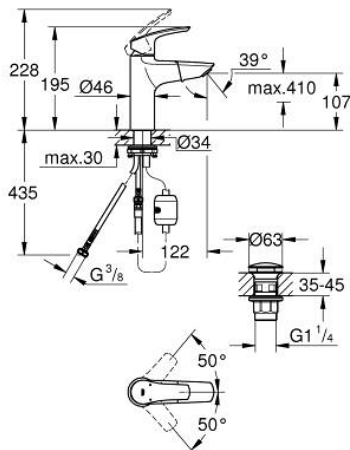

23 976 003 EUROSMART MONOCOMANDO DE LAVATÓRIO 1/2" TAMANHO M

DESCRIÇÃO DO PRODUTO

- Colour: cromado
- Bica extraível
- 1 furo para instalação
- Manipulo metálico
- Cartucho de discos cerâmicos GROHE SilkMove 28 mm
- Limitador ecológico de caudal
- Com limitador ecológico de temperatura
- GROHE EcoJoy para menor consumo e jato perfeito
- Caudal máximo (a 3 bar): 5 l/min
- Sistema de instalação rápida
- MagneticDocking garante uma fácil retração e encaixe do chuveiro extraível
- Corpo liso com válvula click clack
- Ligações flexíveis
- Edição Profissional

23 976 003 **EUROSMART MONOCOMANDO DE LAVATÓRIO 1/2"**
TAMANHO M

PEÇAS DE REPOSIÇÃO , junho 2021 – now

- 1: Manipulo e tampa (Spare part-nr. 48548000)
- 2: Calota (desde 1999) (Spare part-nr. 46116000)
- 3: Cartucho (Spare part-nr. 46963000)
- 4: Chuveiro (Spare part-nr. 48573000)
- 4.1: Perlator tipo "Mousseur" (Spare part-nr. 48159000)
- 5: Kit de fixação
(Spare part-nr. 48384000)
- 6: Válvula (Spare part-nr. 65807000)