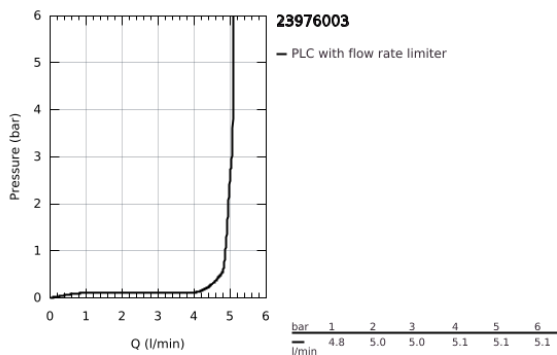

23 976 003 EUROSMART MONOCOMANDO DE LAVATÓRIO 1/2" TAMANHO M

DESCRIÇÃO DO PRODUTO

- Colour: cromado
- Bica extraível
- 1 furo para instalação
- Manipulo metálico
- Cartucho de discos cerâmicos GROHE SilkMove 28 mm
- Limitador ecológico de caudal
- Com limitador ecológico de temperatura
- GROHE EcoJoy para menor consumo e jato perfeito
- Caudal máximo (a 3 bar): 5 l/min
- Sistema de instalação rápida
- MagneticDocking garante uma fácil retração e encaixe do chuveiro extraível
- Corpo liso com válvula click clack
- Ligações flexíveis
- Edição Profissional

23 976 003 **EUROSMART MONOCOMANDO DE LAVATÓRIO 1/2"**
TAMANHO M

PEÇAS DE REPOSIÇÃO , junho 2021 – now

- 1: Manipulo e tampa (Spare part-nr. 48548000)
- 2: Calota (desde 1999) (Spare part-nr. 46116000)
- 3: Cartucho (Spare part-nr. 46963000)
- 4: Chuveiro (Spare part-nr. 48573000)
- 4.1: Perlator tipo "Mousseur" (Spare part-nr. 48159000)
- 5: Kit de fixação
(Spare part-nr. 48384000)
- 6: Válvula (Spare part-nr. 65807000)