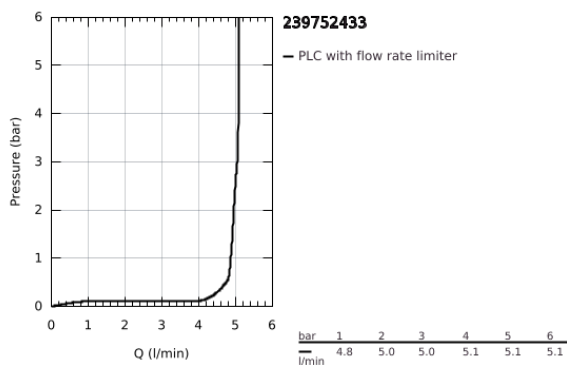

23 975 243 3 EUROSMART MONOCOMANDO DE LAVATÓRIO 1/2" TAMANHO M

DESCRIÇÃO DO PRODUTO

- Colour: matte black
- 1 furo para instalação
- Híbrido 2 em 1 com operação sem contacto (água fria) ou manual
- Manipulo metálico
- Cartucho de discos cerâmicos GROHE SilkMove 28 mm
- Com limitador ecológico de temperatura
- Com sensor de infravermelho para comunicação bidirecional para monitorização, configuração e manutenção
- De lítio de 6V, tipo CR-P2
- Duração da bateria: aprox. 7 anos (150 utilizações por dia)
- Válvula anti-retorno
- Filtros anti sujidade
- Com válvula solenóide
- Bateria externa
- Indicador de bateria fraca
- 7 programas pré-selecionados
- Lavagem Automática
- Modo de limpeza
- Funções adicionais e precisas por controlo remoto 36 407
- GROHE EcoJoy para menor consumo e jato perfeito
- Caudal máximo (a 3 bar): 5 l/min
- Vias de água separadas - sem chumbo e níquel
- Sistema de instalação rápida
- Corpo liso
- Ligações flexíveis
- Pressão mínima 1,0 bar
- Aprovado pela CE
- Edição Profissional