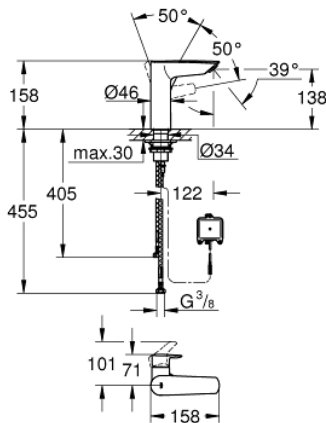

23 975 243 3 EUROSMART MONOCOMANDO DE LAVATÓRIO 1/2" TAMANHO M

DESCRIÇÃO DO PRODUTO

- Colour: matte black
- 1 furo para instalação
- Híbrido 2 em 1 com operação sem contacto (água fria) ou manual
- Manipulo metálico
- Cartucho de discos cerâmicos GROHE SilkMove 28 mm
- Com limitador ecológico de temperatura
- Com sensor de infravermelho para comunicação bidirecional para monitorização, configuração e manutenção
- De lítio de 6V, tipo CR-P2
- Duração da bateria: aprox. 7 anos (150 utilizações por dia)
- Válvula anti-retorno
- Filtros anti sujidade
- Com válvula solenóide
- Bateria externa
- Indicador de bateria fraca
- 7 programas pré-selecionados
- Lavagem Automática
- Modo de limpeza
- Funções adicionais e precisas por controlo remoto 36 407
- GROHE EcoJoy para menor consumo e jato perfeito
- Caudal máximo (a 3 bar): 5 l/min
- Vias de água separadas - sem chumbo e níquel
- Sistema de instalação rápida
- Corpo liso
- Ligações flexíveis
- Pressão mínima 1,0 bar
- Aprovado pela CE
- Edição Profissional