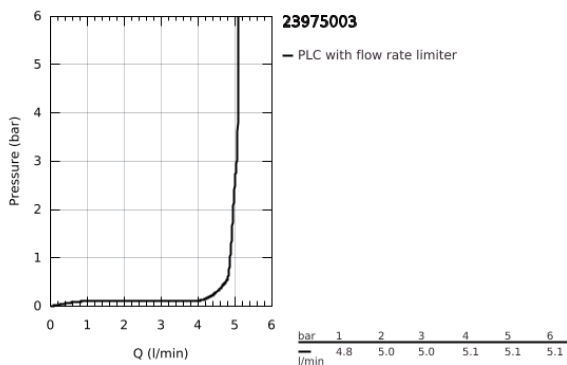

23 975 003 EUROSART MONOCOMANDO DE LAVATÓRIO 1/2" TAMANHO M

DESCRIÇÃO DO PRODUTO

- Colour: cromado
- 1 furo para instalação
- Híbrido 2 em 1 com operação sem contacto (água fria) ou manual
- Manipulo metálico
- Cartucho de discos cerâmicos GROHE SilkMove 28 mm
- Com limitador ecológico de temperatura
- Com sensor de infravermelho para comunicação bidirecional para monitorização, configuração e manutenção
- De lítio de 6V, tipo CR-P2
- Duração da bateria: aprox. 7 anos (150 utilizações por dia)
- Válvula anti-retorno
- Filtros anti sujidade
- Com válvula solenóide
- Bateria externa
- Indicador de bateria fraca
- 7 programas pré-selecionados
- Lavagem Automática
- Modo de limpeza
- Funções adicionais e precisas por controlo remoto 36 407
- GROHE EcoJoy para menor consumo e jato perfeito
- Caudal máximo (a 3 bar): 5 l/min
- Vias de água separadas - sem chumbo e níquel
- Sistema de instalação rápida
- Corpo liso
- Ligações flexíveis
- Pressão mínima 1,0 bar
- Aprovado pela CE
- Edição Profissional