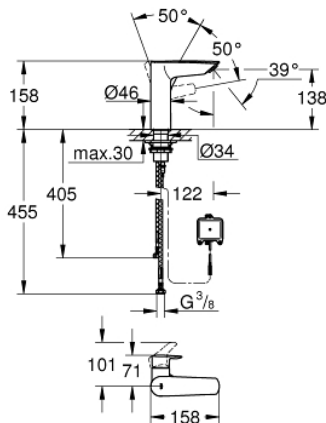

23 975 003 EUROSART MONOCOMANDO DE LAVATÓRIO 1/2" TAMANHO M

DESCRIÇÃO DO PRODUTO

- Colour: cromado
- 1 furo para instalação
- Híbrido 2 em 1 com operação sem contacto (água fria) ou manual
- Manipulo metálico
- Cartucho de discos cerâmicos GROHE SilkMove 28 mm
- Com limitador ecológico de temperatura
- Com sensor de infravermelho para comunicação bidirecional para monitorização, configuração e manutenção
- De lítio de 6V, tipo CR-P2
- Duração da bateria: aprox. 7 anos (150 utilizações por dia)
- Válvula anti-retorno
- Filtros anti sujidade
- Com válvula solenóide
- Bateria externa
- Indicador de bateria fraca
- 7 programas pré-selecionados
- Lavagem Automática
- Modo de limpeza
- Funções adicionais e precisas por controlo remoto 36 407
- GROHE EcoJoy para menor consumo e jato perfeito
- Caudal máximo (a 3 bar): 5 l/min
- Vias de água separadas - sem chumbo e níquel
- Sistema de instalação rápida
- Corpo liso
- Ligações flexíveis
- Pressão mínima 1,0 bar
- Aprovado pela CE
- Edição Profissional