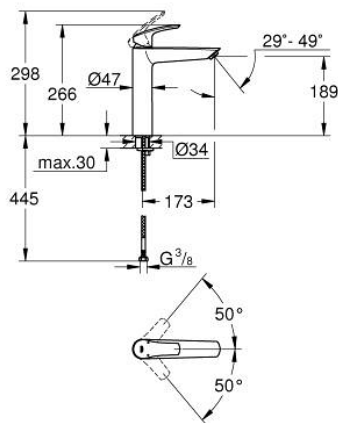

23 971 243 3 EUROSMART MONOCOMANDO DE LAVATÓRIO 1/2" TAMANHO XL

DESCRIÇÃO DO PRODUTO

- Colour: matte black
- Para lavatórios altos
- 1 furo para instalação
- Manipulo metálico
- Cartucho de discos cerâmicos GROHE SilkMove 28 mm
- Limitador ecológico de caudal
- Com limitador ecológico de temperatura
- GROHE EcoJoy para menor consumo e jato perfeito
- Caudal máximo (a 3 bar): 5 l/min
- GROHE AquaGuide com mousseur regulável
- GROHE FastFixation sistema de rápida instalação

- Corpo liso

- Ligações flexíveis
- Edição Profissional