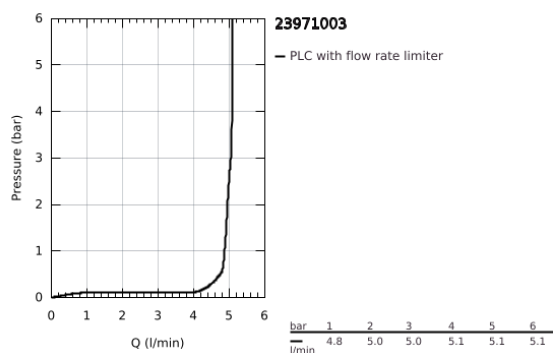

23 971 003 EUROSMART MONOCOMANDO DE LAVATÓRIO 1/2" TAMANHO XL

DESCRIÇÃO DO PRODUTO

- Colour: cromado
- Para lavatórios altos
- 1 furo para instalação
- Manipulo metálico
- Cartucho de discos cerâmicos GROHE SilkMove 28 mm
- Limitador ecológico de caudal
- Com limitador ecológico de temperatura
- Acabamento GROHE LongLife
- GROHE EcoJoy para menor consumo e jato perfeito
- Caudal máximo (a 3 bar): 5 l/min
- GROHE AquaGuide com mousseur regulável

- Corpo liso

- Ligações flexíveis
- Edição Profissional

23 971 003 EUROSART MONOCOMANDO DE LAVATÓRIO 1/2" TAMANHO XL

PEÇAS DE REPOSIÇÃO , julho 2019 – now

- 1: Manípulo e tampa (Spare part-nr. 48548000)
- 2: Calota (desde 1999) (Spare part-nr. 46116000)
- 3: Cartucho (Spare part-nr. 46580000)
- 4: Perlador tipo "Mousseur" (Spare part-nr. 46837000)
- 5: conjunto de montagem (Spare part-nr. 46645000)
- 6: Válvula (Spare part-nr. 65807000)*
- 7: Chave de tubo longa (Spare part-nr. 19017000)*