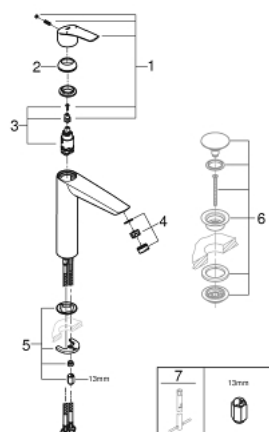

23 971 003 EUROSMART MONOCOMANDO DE LAVATÓRIO 1/2" TAMANHO XL

DESCRIÇÃO DO PRODUTO

- Colour: cromado
- Para lavatórios altos
- 1 furo para instalação
- Manipulo metálico
- Cartucho de discos cerâmicos GROHE SilkMove 28 mm
- Limitador ecológico de caudal
- Com limitador ecológico de temperatura
- Acabamento GROHE LongLife
- GROHE EcoJoy para menor consumo e jato perfeito
- Caudal máximo (a 3 bar): 5 l/min
- GROHE AquaGuide com mousseur regulável

- Corpo liso

- Ligações flexíveis
- Edição Profissional

23 971 003 EUROSART MONOCOMANDO DE LAVATÓRIO 1/2" TAMANHO XL

PEÇAS DE REPOSIÇÃO , julho 2019 – now

- 1: Manípulo e tampa (Spare part-nr. 48548000)
- 2: Calota (desde 1999) (Spare part-nr. 46116000)
- 3: Cartucho (Spare part-nr. 46580000)
- 4: Perlador tipo "Mousseur" (Spare part-nr. 46837000)
- 5: conjunto de montagem (Spare part-nr. 46645000)
- 6: Válvula (Spare part-nr. 65807000)*
- 7: Chave de tubo longa (Spare part-nr. 19017000)*