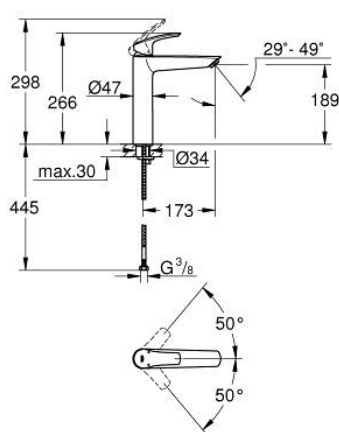

23 971 003 EUROSMART MONOCOMANDO DE LAVATÓRIO 1/2" TAMANHO XL

DESCRIÇÃO DO PRODUTO

- Colour: cromado
- Para lavatórios altos
- 1 furo para instalação
- Manipulo metálico
- Cartucho de discos cerâmicos GROHE SilkMove 28 mm
- Limitador ecológico de caudal
- Com limitador ecológico de temperatura
- Acabamento GROHE LongLife
- GROHE EcoJoy para menor consumo e jato perfeito
- Caudal máximo (a 3 bar): 5 l/min
- GROHE AquaGuide com mousseur regulável

- Corpo liso

- Ligações flexíveis
- Edição Profissional

23 971 003 EUROSART MONOCOMANDO DE LAVATÓRIO 1/2" TAMANHO XL

PEÇAS DE REPOSIÇÃO , julho 2019 – now

- 1: Manípulo e tampa (Spare part-nr. 48548000)
- 2: Calota (desde 1999) (Spare part-nr. 46116000)
- 3: Cartucho (Spare part-nr. 46580000)
- 4: Perlador tipo "Mousseur" (Spare part-nr. 46837000)
- 5: conjunto de montagem (Spare part-nr. 46645000)
- 6: Válvula (Spare part-nr. 65807000)*
- 7: Chave de tubo longa (Spare part-nr. 19017000)*