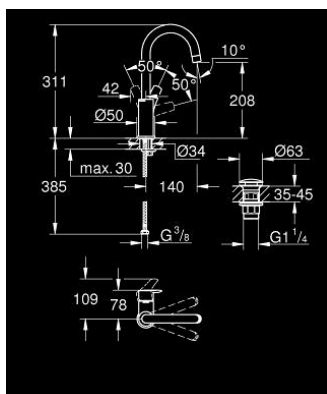

23 970 003 EUROSMART MONOCOMANDO DE LAVATÓRIO 1/2" TAMANHO L

DESCRIÇÃO DO PRODUTO

- Colour: cromado
- 1 furo para instalação
- Manipulo metálico
- Cartucho de discos cerâmicos GROHE SilkMove 28 mm
- Com limitador ecológico de temperatura
- Acabamento GROHE LongLife
- GROHE EcoJoy para menor consumo e jato perfeito
- Caudal máximo (a 3 bar): 5 l/min
- GROHE FastFixation sistema de rápida instalação
- Bica giratória
- Corpo liso com válvula click clack
- Ligações flexíveis
- Edição Profissional

23 970 003 EUROSMART MONOCOMANDO DE LAVATÓRIO 1/2" TAMANHO L

PEÇAS DE REPOSIÇÃO , julho 2019 – now

- 1: Manípulo e tampa (Spare part-nr. 48531000)
- 2: Cartucho (Spare part-nr. 46580000)
- 3: Calota (desde 1999) (Spare part-nr. 46581000)
- 4: casquilho roscado (Spare part-nr. 46715000)
- 5: Bica giratória 3/4" (Spare part-nr. 13427000)
- 5.1: Clip de fixação (Spare part-nr. 4825700M)
- 5.2: Perlator tipo "Mousseur" (Spare part-nr. 13935000)
- 6: conjunto de montagem (Spare part-nr. 46671000)
- 7: Válvula (Spare part-nr. 65807000)
- 8: Chave de tubo longa (Spare part-nr. 19017000)*