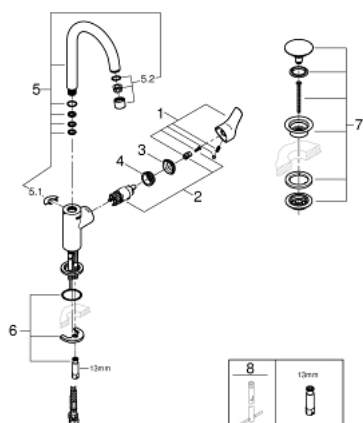

23 970 003 EUROSMART MONOCOMANDO DE LAVATÓRIO 1/2" TAMANHO L

DESCRIÇÃO DO PRODUTO

- Colour: cromado
- 1 furo para instalação
- Manipulo metálico
- Cartucho de discos cerâmicos GROHE SilkMove 28 mm
- Com limitador ecológico de temperatura
- Acabamento GROHE LongLife
- GROHE EcoJoy para menor consumo e jato perfeito
- Caudal máximo (a 3 bar): 5 l/min
- GROHE FastFixation sistema de rápida instalação
- Bica giratória
- Corpo liso com válvula click clack
- Ligações flexíveis
- Edição Profissional

23 970 003 EUROSMART MONOCOMANDO DE LAVATÓRIO 1/2" TAMANHO L

PEÇAS DE REPOSIÇÃO , julho 2019 – now

- 1: Manípulo e tampa (Spare part-nr. 48531000)
- 2: Cartucho (Spare part-nr. 46580000)
- 3: Calota (desde 1999) (Spare part-nr. 46581000)
- 4: casquilho roscado (Spare part-nr. 46715000)
- 5: Bica giratória 3/4" (Spare part-nr. 13427000)
- 5.1: Clip de fixação (Spare part-nr. 4825700M)
- 5.2: Perlator tipo "Mousseur" (Spare part-nr. 13935000)
- 6: conjunto de montagem (Spare part-nr. 46671000)
- 7: Válvula (Spare part-nr. 65807000)
- 8: Chave de tubo longa (Spare part-nr. 19017000)*