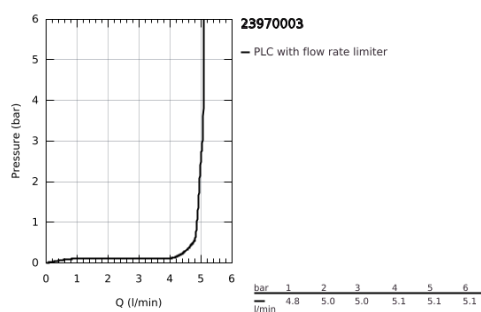

23 970 003 EUROSMART MONOCOMANDO DE LAVATÓRIO 1/2" TAMANHO L

DESCRIÇÃO DO PRODUTO

- Colour: cromado
- 1 furo para instalação
- Manipulo metálico
- Cartucho de discos cerâmicos GROHE SilkMove 28 mm
- Com limitador ecológico de temperatura
- Acabamento GROHE LongLife
- GROHE EcoJoy para menor consumo e jato perfeito
- Caudal máximo (a 3 bar): 5 l/min
- GROHE FastFixation sistema de rápida instalação
- Bica giratória
- Corpo liso com válvula click clack
- Ligações flexíveis
- Edição Profissional

23 970 003 EUROSMART MONOCOMANDO DE LAVATÓRIO 1/2" TAMANHO L

PEÇAS DE REPOSIÇÃO , julho 2019 – now

- 1: Manípulo e tampa (Spare part-nr. 48531000)
- 2: Cartucho (Spare part-nr. 46580000)
- 3: Calota (desde 1999) (Spare part-nr. 46581000)
- 4: casquilho roscado (Spare part-nr. 46715000)
- 5: Bica giratória 3/4" (Spare part-nr. 13427000)
- 5.1: Clip de fixação (Spare part-nr. 4825700M)
- 5.2: Perlator tipo "Mousseur" (Spare part-nr. 13935000)
- 6: conjunto de montagem (Spare part-nr. 46671000)
- 7: Válvula (Spare part-nr. 65807000)
- 8: Chave de tubo longa (Spare part-nr. 19017000)*