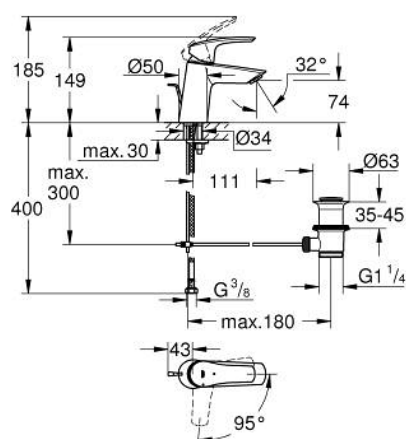

## 23 969 243 3 EUROSMART MONOCOMANDO DE LAVATÓRIO 1/2" TAMANHO S

### DESCRIÇÃO DO PRODUTO

- Colour: matte black
- Versão em ângulo
- 1 furo para instalação
- Manipulo metálico
- Cartucho de discos cerâmicos GROHE SilkMove 28 mm
- EcoMode O fluxo de água fria na posição intermédia do manipulo poupa energia
- Limitador ecológico de caudal
- Com limitador ecológico de temperatura
- GROHE EcoJoy para menor consumo e jato perfeito
- Caudal máximo (a 3 bar): 5 l/min
- Vias de água separadas - sem chumbo e níquel
- Válvula automática 1 1/4"
- Ligações flexíveis
- Edição Profissional

### PEÇAS DE REPOSIÇÃO , janeiro 2024 – agosto 2024

- 1: Manipulo e tampa (Spare part-nr. 485512430)
  - 2: tampa (Spare part-nr. 461162430)
  - 3: Cartucho (Spare part-nr. 48518000)
  - 4: lift rod (Spare part-nr. 659362430)
  - 5: Perlator tipo "Mousseur" (Spare part-nr. 481592430)
  - 6: conjunto de montagem (Spare part-nr. 46645000)
  - 7: Válvula automática 1 1/4" (Spare part-nr. 289102430)
  - 7.1: Tampa de válvula (Spare part-nr. 071822430)
  - 7.2: vareta (Spare part-nr. 07052000)
  - 8: Chave de tubo longa (Spare part-nr. 19017000)\*
  - 9: vareta (Spare part-nr. 07341000)\*
- \* Acessórios Opcionais