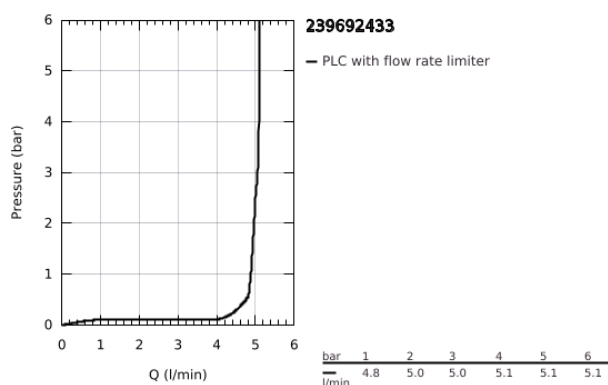

## 23 969 243 3 EUROSMART MONOCOMANDO DE LAVATÓRIO 1/2" TAMANHO S

### DESCRIÇÃO DO PRODUTO

- Colour: matte black
- Versão em ângulo
- 1 furo para instalação
- Manipulo metálico
- Cartucho de discos cerâmicos GROHE SilkMove 28 mm
- EcoMode O fluxo de água fria na posição intermédia do manipulo poupa energia
- Limitador ecológico de caudal
- Com limitador ecológico de temperatura
- GROHE EcoJoy para menor consumo e jato perfeito
- Caudal máximo (a 3 bar): 5 l/min
- Vias de água separadas - sem chumbo e níquel
- Válvula automática 1 1/4"
- Ligações flexíveis
- Edição Profissional