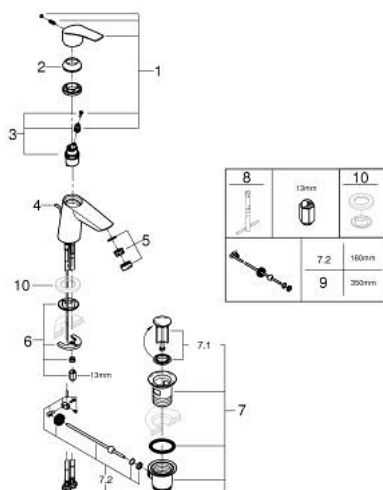

## 23 969 243 3 EUROSMART MONOCOMANDO DE LAVATÓRIO 1/2" TAMANHO S

### DESCRIÇÃO DO PRODUTO

- Colour: matte black
- Versão em ângulo
- 1 furo para instalação
- Manipulo metálico
- Cartucho de discos cerâmicos GROHE SilkMove 28 mm
- EcoMode O fluxo de água fria na posição intermédia do manipulo poupa energia
- Limitador ecológico de caudal
- Com limitador ecológico de temperatura
- GROHE EcoJoy para menor consumo e jato perfeito
- Caudal máximo (a 3 bar): 5 l/min
- Vias de água separadas - sem chumbo e níquel
- Válvula automática 1 1/4"
- Ligações flexíveis
- Edição Profissional

### PEÇAS DE REPOSIÇÃO , janeiro 2024 – agosto 2024

- 1: Manipulo e tampa (Spare part-nr. 485512430)
  - 2: tampa (Spare part-nr. 461162430)
  - 3: Cartucho (Spare part-nr. 48518000)
  - 4: lift rod (Spare part-nr. 659362430)
  - 5: Perlator tipo "Mousseur" (Spare part-nr. 481592430)
  - 6: conjunto de montagem (Spare part-nr. 46645000)
  - 7: Válvula automática 1 1/4" (Spare part-nr. 289102430)
  - 7.1: Tampa de válvula (Spare part-nr. 071822430)
  - 7.2: vareta (Spare part-nr. 07052000)
  - 8: Chave de tubo longa (Spare part-nr. 19017000)\*
  - 9: vareta (Spare part-nr. 07341000)\*
- \* Acessórios Opcionais