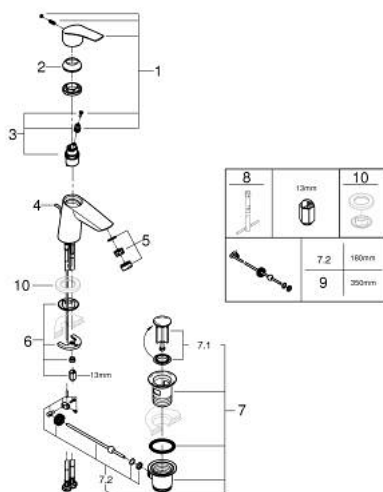

## 23 969 003 EUROSMART MONOCOMANDO DE LAVATÓRIO 1/2" TAMANHO S

### DESCRIÇÃO DO PRODUTO

- Colour: cromado
- Versão em ângulo
- 1 furo para instalação
- Manipulo metálico
- Cartucho de discos cerâmicos GROHE SilkMove 28 mm
- EcoMode O fluxo de água fria na posição intermédia do manipulo poupa energia
- Limitador ecológico de caudal
- Com limitador ecológico de temperatura
- Acabamento GROHE LongLife
- GROHE EcoJoy para menor consumo e jato perfeito
- Caudal máximo (a 3 bar): 5 l/min
- Vias de água separadas - sem chumbo e níquel
- Válvula automática 1 1/4"
- Ligações flexíveis
- Edição Profissional

23 969 003 **EUROSMART MONOCOMANDO DE LAVATÓRIO 1/2"**  
**TAMANHO S**

**PEÇAS DE REPOSIÇÃO** , julho 2019 – now

- 1: Manipulo e tampa (Spare part-nr. 48551000)
- 2: Calota (desde 1999) (Spare part-nr. 46116000)
- 3: Cartucho (Spare part-nr. 48518000)
- 4: Vareta (Spare part-nr. 65936PD0)
- 5: Perlator tipo "Mousseur" (Spare part-nr. 48159000)
- 6: conjunto de montagem (Spare part-nr. 46645000)
- 7: Válvula automática 1 1/4" (Spare part-nr. 28910000)
- 7.1: Tampa de válvula (Spare part-nr. 07182000)
- 7.2: vareta (Spare part-nr. 07052000)
- 8: Chave de tubo longa (Spare part-nr. 19017000)\*
- 9: vareta (Spare part-nr. 07341000)\*
- 10: espelho (Spare part-nr. 48165000)\*