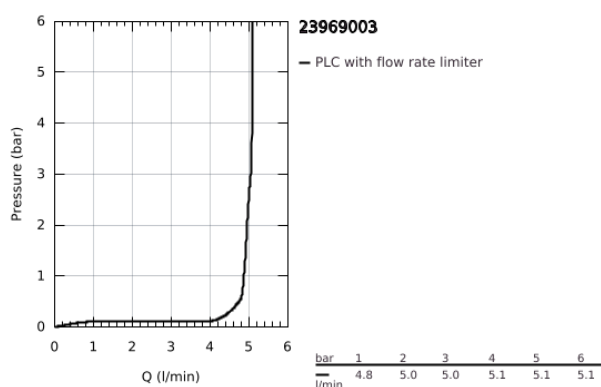

## 23 969 003 EUROSMART MONOCOMANDO DE LAVATÓRIO 1/2" TAMANHO S

### DESCRIÇÃO DO PRODUTO

- Colour: cromado
- Versão em ângulo
- 1 furo para instalação
- Manipulo metálico
- Cartucho de discos cerâmicos GROHE SilkMove 28 mm
- EcoMode O fluxo de água fria na posição intermédia do manipulo poupa energia
- Limitador ecológico de caudal
- Com limitador ecológico de temperatura
- Acabamento GROHE LongLife
- GROHE EcoJoy para menor consumo e jato perfeito
- Caudal máximo (a 3 bar): 5 l/min
- Vias de água separadas - sem chumbo e níquel
- Válvula automática 1 1/4"
- Ligações flexíveis
- Edição Profissional

23 969 003 **EUROSMART MONOCOMANDO DE LAVATÓRIO 1/2"**  
**TAMANHO S**

**PEÇAS DE REPOSIÇÃO** , julho 2019 – now

- 1: Manipulo e tampa (Spare part-nr. 48551000)
- 2: Calota (desde 1999) (Spare part-nr. 46116000)
- 3: Cartucho (Spare part-nr. 48518000)
- 4: Vareta (Spare part-nr. 65936PD0)
- 5: Perlator tipo "Mousseur" (Spare part-nr. 48159000)
- 6: conjunto de montagem (Spare part-nr. 46645000)
- 7: Válvula automática 1 1/4" (Spare part-nr. 28910000)
- 7.1: Tampa de válvula (Spare part-nr. 07182000)
- 7.2: vareta (Spare part-nr. 07052000)
- 8: Chave de tubo longa (Spare part-nr. 19017000)\*
- 9: vareta (Spare part-nr. 07341000)\*
- 10: espelho (Spare part-nr. 48165000)\*