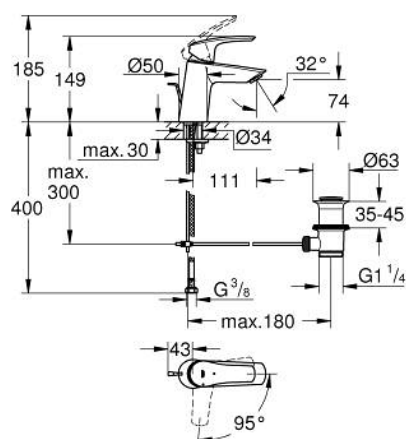

## 23 969 003 EUROSMART MONOCOMANDO DE LAVATÓRIO 1/2" TAMANHO S

### DESCRIÇÃO DO PRODUTO

- Colour: cromado
- Versão em ângulo
- 1 furo para instalação
- Manipulo metálico
- Cartucho de discos cerâmicos GROHE SilkMove 28 mm
- EcoMode O fluxo de água fria na posição intermédia do manipulo poupa energia
- Limitador ecológico de caudal
- Com limitador ecológico de temperatura
- Acabamento GROHE LongLife
- GROHE EcoJoy para menor consumo e jato perfeito
- Caudal máximo (a 3 bar): 5 l/min
- Vias de água separadas - sem chumbo e níquel
- Válvula automática 1 1/4"
- Ligações flexíveis
- Edição Profissional

23 969 003 **EUROSMART MONOCOMANDO DE LAVATÓRIO 1/2"**  
**TAMANHO S**

**PEÇAS DE REPOSIÇÃO** , julho 2019 – now

- 1: Manipulo e tampa (Spare part-nr. 48551000)
- 2: Calota (desde 1999) (Spare part-nr. 46116000)
- 3: Cartucho (Spare part-nr. 48518000)
- 4: Vareta (Spare part-nr. 65936PD0)
- 5: Perlator tipo "Mousseur" (Spare part-nr. 48159000)
- 6: conjunto de montagem (Spare part-nr. 46645000)
- 7: Válvula automática 1 1/4" (Spare part-nr. 28910000)
- 7.1: Tampa de válvula (Spare part-nr. 07182000)
- 7.2: vareta (Spare part-nr. 07052000)
- 8: Chave de tubo longa (Spare part-nr. 19017000)\*
- 9: vareta (Spare part-nr. 07341000)\*
- 10: espelho (Spare part-nr. 48165000)\*