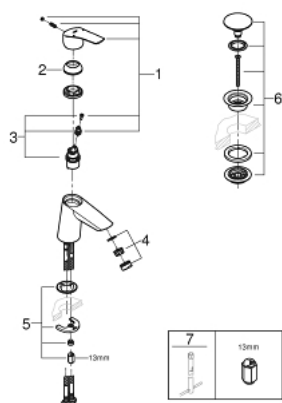

23 968 003 EUROSMART MONOCOMANDO DE LAVATÓRIO 1/2" TAMANHO S

DESCRIÇÃO DO PRODUTO

- Colour: cromado
- Versão em ângulo
- 1 furo para instalação
- Manipulo metálico
- Cartucho de discos cerâmicos GROHE SilkMove 28 mm
- Limitador ecológico de caudal
- Com limitador ecológico de temperatura
- Acabamento GROHE LongLife
- GROHE EcoJoy para menor consumo e jato perfeito
- Caudal máximo (a 3 bar): 5 l/min
- Vias de água separadas - sem chumbo e níquel
- GROHE FastFixation sistema de rápida instalação
- Ligações flexíveis
- Corpo liso com válvula click clack
- Edição Profissional

23 968 003 **EUROSMART MONOCOMANDO DE LAVATÓRIO 1/2"**
TAMANHO S

PEÇAS DE REPOSIÇÃO , julho 2019 – now

- 1: Manípulo e tampa (Spare part-nr. 48548000)
- 2: Calota (desde 1999) (Spare part-nr. 46116000)
- 3: Cartucho (Spare part-nr. 48518000)
- 4: Perlador tipo "Mousseur" (Spare part-nr. 48159000)
- 5: conjunto de montagem (Spare part-nr. 46645000)
- 6: Válvula (Spare part-nr. 65807000)
- 7: Chave de tubo longa (Spare part-nr. 19017000)*