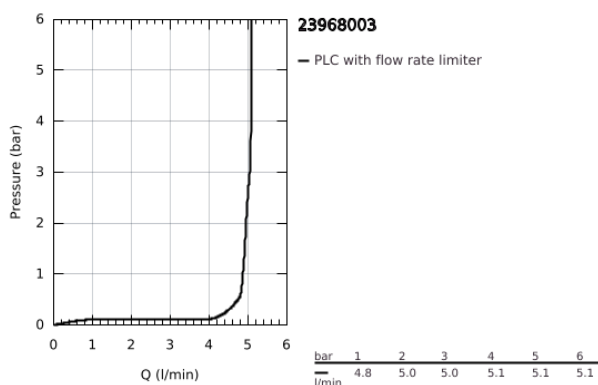

23 968 003 EUROSMART MONOCOMANDO DE LAVATÓRIO 1/2" TAMANHO S

DESCRIÇÃO DO PRODUTO

- Colour: cromado
- Versão em ângulo
- 1 furo para instalação
- Manipulo metálico
- Cartucho de discos cerâmicos GROHE SilkMove 28 mm
- Limitador ecológico de caudal
- Com limitador ecológico de temperatura
- Acabamento GROHE LongLife
- GROHE EcoJoy para menor consumo e jato perfeito
- Caudal máximo (a 3 bar): 5 l/min
- Vias de água separadas - sem chumbo e níquel
- GROHE FastFixation sistema de rápida instalação
- Ligações flexíveis
- Corpo liso com válvula click clack
- Edição Profissional

23 968 003 **EUROSMART MONOCOMANDO DE LAVATÓRIO 1/2"**
TAMANHO S

PEÇAS DE REPOSIÇÃO , julho 2019 – now

- 1: Manípulo e tampa (Spare part-nr. 48548000)
- 2: Calota (desde 1999) (Spare part-nr. 46116000)
- 3: Cartucho (Spare part-nr. 48518000)
- 4: Perlador tipo "Mousseur" (Spare part-nr. 48159000)
- 5: conjunto de montagem (Spare part-nr. 46645000)
- 6: Válvula (Spare part-nr. 65807000)
- 7: Chave de tubo longa (Spare part-nr. 19017000)*