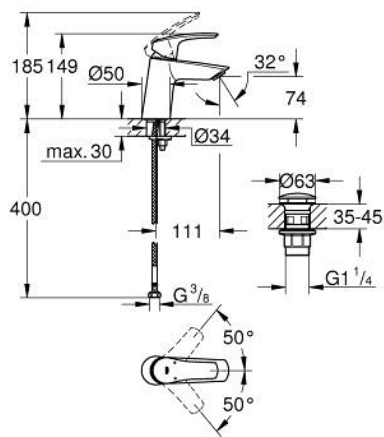

23 968 003 EUROSMART MONOCOMANDO DE LAVATÓRIO 1/2" TAMANHO S

DESCRIÇÃO DO PRODUTO

- Colour: cromado
- Versão em ângulo
- 1 furo para instalação
- Manipulo metálico
- Cartucho de discos cerâmicos GROHE SilkMove 28 mm
- Limitador ecológico de caudal
- Com limitador ecológico de temperatura
- Acabamento GROHE LongLife
- GROHE EcoJoy para menor consumo e jato perfeito
- Caudal máximo (a 3 bar): 5 l/min
- Vias de água separadas - sem chumbo e níquel
- GROHE FastFixation sistema de rápida instalação
- Ligações flexíveis
- Corpo liso com válvula click clack
- Edição Profissional

23 968 003 **EUROSMART MONOCOMANDO DE LAVATÓRIO 1/2"**
TAMANHO S

PEÇAS DE REPOSIÇÃO , julho 2019 – now

- 1: Manípulo e tampa (Spare part-nr. 48548000)
- 2: Calota (desde 1999) (Spare part-nr. 46116000)
- 3: Cartucho (Spare part-nr. 48518000)
- 4: Perlador tipo "Mousseur" (Spare part-nr. 48159000)
- 5: conjunto de montagem (Spare part-nr. 46645000)
- 6: Válvula (Spare part-nr. 65807000)
- 7: Chave de tubo longa (Spare part-nr. 19017000)*