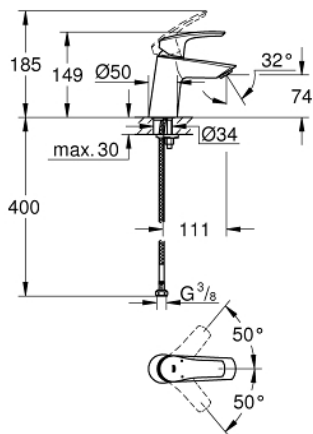

## 23 967 003 EUROSMART MONOCOMANDO DE LAVATÓRIO 1/2" TAMANHO S

### DESCRIÇÃO DO PRODUTO

- Colour: cromado
- Versão em ângulo
- 1 furo para instalação
- Manipulo metálico
- Cartucho de discos cerâmicos GROHE SilkMove 28 mm
- Limitador ecológico de caudal
- Com limitador ecológico de temperatura
- Acabamento GROHE LongLife
- GROHE EcoJoy para menor consumo e jato perfeito
- Caudal máximo (a 3 bar): 5 l/min
- Vias de água separadas - sem chumbo e níquel
- GROHE FastFixation sistema de rápida instalação
- Ligações flexíveis
- Corpo liso
- Edição Profissional

23 967 003 **EUROSMART MONOCOMANDO DE LAVATÓRIO 1/2"**  
**TAMANHO S**

**PEÇAS DE REPOSIÇÃO** , julho 2019 – now

- 1: Manípulo e tampa (Spare part-nr. 48548000)
- 2: Calota (desde 1999) (Spare part-nr. 46116000)
- 3: Cartucho (Spare part-nr. 48518000)
- 4: Perlador tipo "Mousseur" (Spare part-nr. 48159000)
- 5: conjunto de montagem (Spare part-nr. 46645000)
- 6: Válvula (Spare part-nr. 65807000)\*
- 7: Chave de tubo longa (Spare part-nr. 19017000)\*