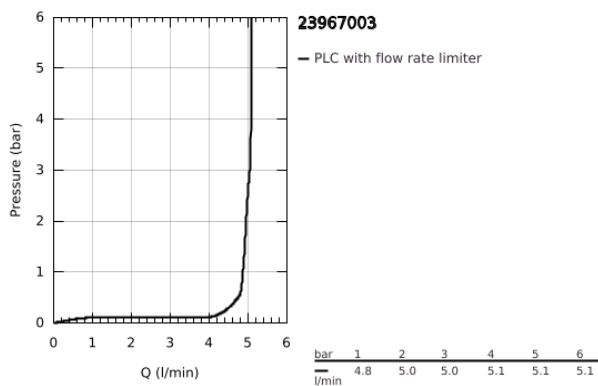

## 23 967 003 EUROSMART MONOCOMANDO DE LAVATÓRIO 1/2" TAMANHO S

### DESCRIÇÃO DO PRODUTO

- Colour: cromado
- Versão em ângulo
- 1 furo para instalação
- Manipulo metálico
- Cartucho de discos cerâmicos GROHE SilkMove 28 mm
- Limitador ecológico de caudal
- Com limitador ecológico de temperatura
- Acabamento GROHE LongLife
- GROHE EcoJoy para menor consumo e jato perfeito
- Caudal máximo (a 3 bar): 5 l/min
- Vias de água separadas - sem chumbo e níquel
- GROHE FastFixation sistema de rápida instalação
- Ligações flexíveis
- Corpo liso
- Edição Profissional

23 967 003 **EUROSMART MONOCOMANDO DE LAVATÓRIO 1/2"**  
**TAMANHO S**

**PEÇAS DE REPOSIÇÃO** , julho 2019 – now

- 1: Manípulo e tampa (Spare part-nr. 48548000)
- 2: Calota (desde 1999) (Spare part-nr. 46116000)
- 3: Cartucho (Spare part-nr. 48518000)
- 4: Perlador tipo "Mousseur" (Spare part-nr. 48159000)
- 5: conjunto de montagem (Spare part-nr. 46645000)
- 6: Válvula (Spare part-nr. 65807000)\*
- 7: Chave de tubo longa (Spare part-nr. 19017000)\*