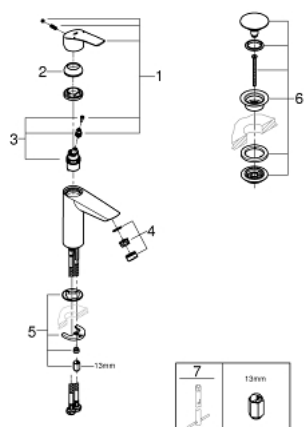

## 23 967 003 EUROSMART MONOCOMANDO DE LAVATÓRIO 1/2" TAMANHO S

### DESCRIÇÃO DO PRODUTO

- Colour: cromado
- Versão em ângulo
- 1 furo para instalação
- Manipulo metálico
- Cartucho de discos cerâmicos GROHE SilkMove 28 mm
- Limitador ecológico de caudal
- Com limitador ecológico de temperatura
- Acabamento GROHE LongLife
- GROHE EcoJoy para menor consumo e jato perfeito
- Caudal máximo (a 3 bar): 5 l/min
- Vias de água separadas - sem chumbo e níquel
- GROHE FastFixation sistema de rápida instalação
- Ligações flexíveis
- Corpo liso
- Edição Profissional

23 967 003 **EUROSMART MONOCOMANDO DE LAVATÓRIO 1/2"**  
**TAMANHO S**

**PEÇAS DE REPOSIÇÃO** , julho 2019 – now

- 1: Manípulo e tampa (Spare part-nr. 48548000)
- 2: Calota (desde 1999) (Spare part-nr. 46116000)
- 3: Cartucho (Spare part-nr. 48518000)
- 4: Perlador tipo "Mousseur" (Spare part-nr. 48159000)
- 5: conjunto de montagem (Spare part-nr. 46645000)
- 6: Válvula (Spare part-nr. 65807000)\*
- 7: Chave de tubo longa (Spare part-nr. 19017000)\*