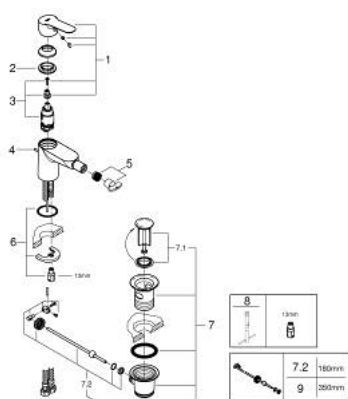

## 23 945 000 START CLOVA MONOCOMANDO DE BIDÉ 1/2" TAMANHO S

### DESCRIÇÃO DO PRODUTO

- Colour: cromado
- Manipulo metálico
- Cartucho de discos cerâmicos GROHE SmoothControl 28 mm
- Acabamento GROHE LongLife
- GROHE EcoJoy mousseur
- Sistema de instalação rápida
- Rótula orientável
- Válvula automática 1 1/4"
- Ligações flexíveis
- Caudal máximo (a 3 bar): 5 l/min

### PEÇAS DE REPOSIÇÃO , março 2019 – now

- 1: Manipulo e tampa (Spare part-nr. 46697000)
- 2: casquilho roscado (Spare part-nr. 46715000)
- 3: Cartucho (Spare part-nr. 46580000)
- 4: Vareta pop-up (Spare part-nr. 46739000)
- 5: Perlator tipo "Mousseur" (Spare part-nr. 13998000)
- 6: união roscada (Spare part-nr. 46249000)
- 7: Válvula automática 1 1/4" (Spare part-nr. 28910000)
- 7.1: Tampa de válvula (Spare part-nr. 07182000)
- 7.2: vareta (Spare part-nr. 07052000)
- 8: Chave de tubo longa (Spare part-nr. 19017000)\*
- 9: vareta (Spare part-nr. 07341000)\*