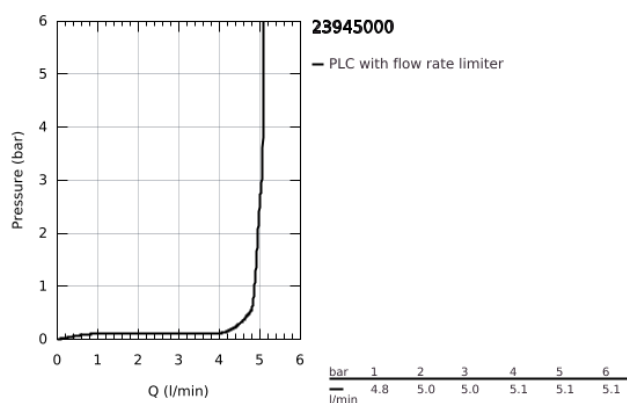

## 23 945 000 START CLOVA MONOCOMANDO DE BIDÉ 1/2" TAMANHO S

### DESCRIÇÃO DO PRODUTO

- Colour: cromado
- Manipulo metálico
- Cartucho de discos cerâmicos GROHE SmoothControl 28 mm
- Acabamento GROHE LongLife
- GROHE EcoJoy mousseur
- Sistema de instalação rápida
- Rótula orientável
- Válvula automática 1 1/4"
- Ligações flexíveis
- Caudal máximo (a 3 bar): 5 l/min