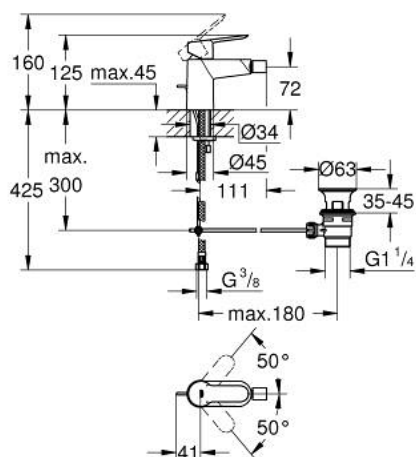

## 23 945 000 START CLOVA MONOCOMANDO DE BIDÉ 1/2" TAMANHO S

### DESCRIÇÃO DO PRODUTO

- Colour: cromado
- Manipulo metálico
- Cartucho de discos cerâmicos GROHE SmoothControl 28 mm
- Acabamento GROHE LongLife
- GROHE EcoJoy mousseur
- Sistema de instalação rápida
- Rótula orientável
- Válvula automática 1 1/4"
- Ligações flexíveis
- Caudal máximo (a 3 bar): 5 l/min

### PEÇAS DE REPOSIÇÃO , março 2019 – now

- 1: Manipulo e tampa (Spare part-nr. 46697000)
- 2: casquilho roscado (Spare part-nr. 46715000)
- 3: Cartucho (Spare part-nr. 46580000)
- 4: Vareta pop-up (Spare part-nr. 46739000)
- 5: Perlator tipo "Mousseur" (Spare part-nr. 13998000)
- 6: união roscada (Spare part-nr. 46249000)
- 7: Válvula automática 1 1/4" (Spare part-nr. 28910000)
- 7.1: Tampa de válvula (Spare part-nr. 07182000)
- 7.2: vareta (Spare part-nr. 07052000)
- 8: Chave de tubo longa (Spare part-nr. 19017000)\*
- 9: vareta (Spare part-nr. 07341000)\*