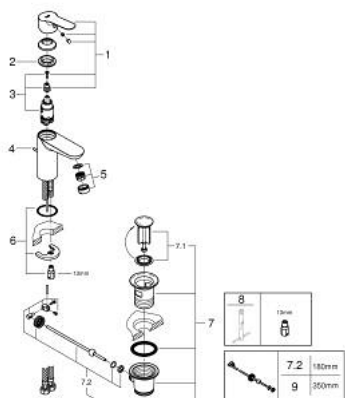

23 941 000 START CLOVA MONOCOMANDO DE LAVATÓRIO 1/2" TAMANHO S

DESCRIÇÃO DO PRODUTO

- Colour: cromado
- Manípulo metálico
- Cartucho de discos cerâmicos GROHE SmoothControl 28 mm
- Acabamento GROHE LongLife
- GROHE EcoJoy mousseur
- Sistema de instalação rápida
- Válvula automática 1 1/4"
- Ligações flexíveis
- Caudal máximo (a 3 bar): 5 l/min

23 941 000 START CLOVA MONOCOMANDO DE LAVATÓRIO 1/2" TAMANHO S

PEÇAS DE REPOSIÇÃO , março 2019 – now

- 1: Manípulo e tampa (Spare part-nr. 46697000)
 - 2: casquilho roscado (Spare part-nr. 46715000)
 - 3: Cartucho (Spare part-nr. 46580000)
 - 4: Vareta pop-up (Spare part-nr. 46739000)
 - 5: Perlator tipo "Mousseur" (Spare part-nr. 48159000)
 - 6: união roscada (Spare part-nr. 46249000)
 - 7: Válvula automática 1 1/4" (Spare part-nr. 28910000)
 - 7.1: Tampa de válvula (Spare part-nr. 07182000)
 - 7.2: vareta (Spare part-nr. 07052000)
 - 8: Chave de tubo longa (Spare part-nr. 19017000)*
 - 9: vareta (Spare part-nr. 07341000)*
- * Acessórios Opcionais