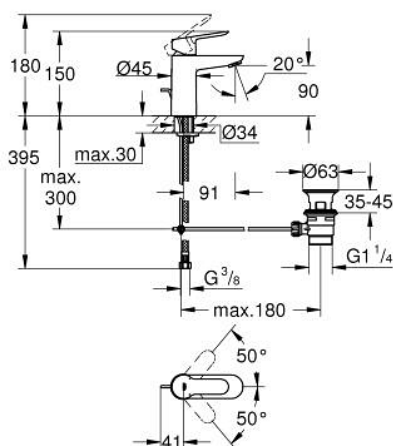

23 941 000 START CLOVA MONOCOMANDO DE LAVATÓRIO 1/2" TAMANHO S

DESCRIÇÃO DO PRODUTO

- Colour: cromado
- Manípulo metálico
- Cartucho de discos cerâmicos GROHE SmoothControl 28 mm
- Acabamento GROHE LongLife
- GROHE EcoJoy mousseur
- Sistema de instalação rápida
- Válvula automática 1 1/4"
- Ligações flexíveis
- Caudal máximo (a 3 bar): 5 l/min

23 941 000 START CLOVA MONOCOMANDO DE LAVATÓRIO 1/2" TAMANHO S

PEÇAS DE REPOSIÇÃO , março 2019 – now

- 1: Manípulo e tampa (Spare part-nr. 46697000)
 - 2: casquilho roscado (Spare part-nr. 46715000)
 - 3: Cartucho (Spare part-nr. 46580000)
 - 4: Vareta pop-up (Spare part-nr. 46739000)
 - 5: Perlator tipo "Mousseur" (Spare part-nr. 48159000)
 - 6: união roscada (Spare part-nr. 46249000)
 - 7: Válvula automática 1 1/4" (Spare part-nr. 28910000)
 - 7.1: Tampa de válvula (Spare part-nr. 07182000)
 - 7.2: vareta (Spare part-nr. 07052000)
 - 8: Chave de tubo longa (Spare part-nr. 19017000)*
 - 9: vareta (Spare part-nr. 07341000)*
- * Acessórios Opcionais