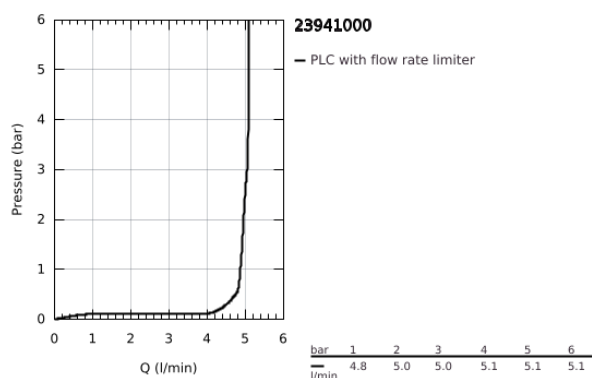

23 941 000 START CLOVA MONOCOMANDO DE LAVATÓRIO 1/2" TAMANHO S

DESCRIÇÃO DO PRODUTO

- Colour: cromado
- Manípulo metálico
- Cartucho de discos cerâmicos GROHE SmoothControl 28 mm
- Acabamento GROHE LongLife
- GROHE EcoJoy mousseur
- Sistema de instalação rápida
- Válvula automática 1 1/4"
- Ligações flexíveis
- Caudal máximo (a 3 bar): 5 l/min

23 941 000 START CLOVA MONOCOMANDO DE LAVATÓRIO 1/2" TAMANHO S

PEÇAS DE REPOSIÇÃO , março 2019 – now

- 1: Manípulo e tampa (Spare part-nr. 46697000)
 - 2: casquilho roscado (Spare part-nr. 46715000)
 - 3: Cartucho (Spare part-nr. 46580000)
 - 4: Vareta pop-up (Spare part-nr. 46739000)
 - 5: Perlator tipo "Mousseur" (Spare part-nr. 48159000)
 - 6: união roscada (Spare part-nr. 46249000)
 - 7: Válvula automática 1 1/4" (Spare part-nr. 28910000)
 - 7.1: Tampa de válvula (Spare part-nr. 07182000)
 - 7.2: vareta (Spare part-nr. 07052000)
 - 8: Chave de tubo longa (Spare part-nr. 19017000)*
 - 9: vareta (Spare part-nr. 07341000)*
- * Acessórios Opcionais