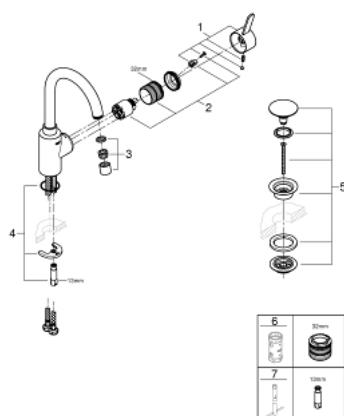

23 933 001 EUROSMART COSMOPOLITAN MONOCOMANDO DE LAVATÓRIO 1/2" TAMANHO L

DESCRIÇÃO DO PRODUTO

- Colour: cromado
- 1 furo para instalação
- Manipulo metálico
- Fixação do manipulo oculta
- Cartucho de discos cerâmicos GROHE SilkMove 35 mm
- Limitador ecológico de caudal
- Acabamento GROHE LongLife
- GROHE EcoJoy para menor consumo e jato perfeito
- Caudal máximo (a 3 bar): 5 l/min
- Vias de água separadas - sem chumbo e níquel
- Sistema de montagem GROHE FastFixation
- Perlador tipo "Mousseur"
- Bica giratória com limitador
- Corpo liso com válvula click clack
- Ligações flexíveis
- Limitador de temperatura opcional

23 933 001 EUROSMART COSMOPOLITAN MONOCOMANDO DE LAVATÓRIO 1/2" TAMANHO L

PEÇAS DE REPOSIÇÃO , fevereiro 2019 – now

- 1: Manípulo e tampa (Spare part-nr. 46683000)
- 2: Cartucho (Spare part-nr. 46374000)
- 3: Perlator tipo "Mousseur" (Spare part-nr. 48418000)
- 4: conjunto de montagem (Spare part-nr. 46671000)
- 5: Válvula (Spare part-nr. 65807000)
- 6: Chave de caixa (Spare part-nr. 19332000)*
- 7: Chave de tubo longa (Spare part-nr. 19017000)*