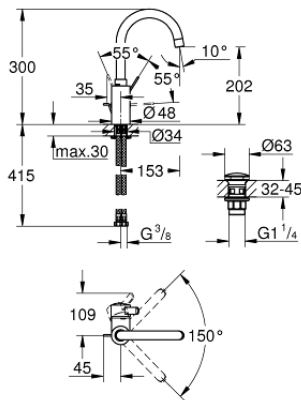

23 933 001 EUROSMART COSMOPOLITAN MONOCOMANDO DE LAVATÓRIO 1/2" TAMANHO L

DESCRIÇÃO DO PRODUTO

- Colour: cromado
- 1 furo para instalação
- Manipulo metálico
- Fixação do manipulo oculta
- Cartucho de discos cerâmicos GROHE SilkMove 35 mm
- Limitador ecológico de caudal
- Acabamento GROHE LongLife
- GROHE EcoJoy para menor consumo e jato perfeito
- Caudal máximo (a 3 bar): 5 l/min
- Vias de água separadas - sem chumbo e níquel
- Sistema de montagem GROHE FastFixation
- Perlador tipo "Mousseur"
- Bica giratória com limitador
- Corpo liso com válvula click clack
- Ligações flexíveis
- Limitador de temperatura opcional

23 933 001 EUROSMART COSMOPOLITAN MONOCOMANDO DE LAVATÓRIO 1/2" TAMANHO L

PEÇAS DE REPOSIÇÃO , fevereiro 2019 – now

- 1: Manípulo e tampa (Spare part-nr. 46683000)
- 2: Cartucho (Spare part-nr. 46374000)
- 3: Perlator tipo "Mousseur" (Spare part-nr. 48418000)
- 4: conjunto de montagem (Spare part-nr. 46671000)
- 5: Válvula (Spare part-nr. 65807000)
- 6: Chave de caixa (Spare part-nr. 19332000)*
- 7: Chave de tubo longa (Spare part-nr. 19017000)*