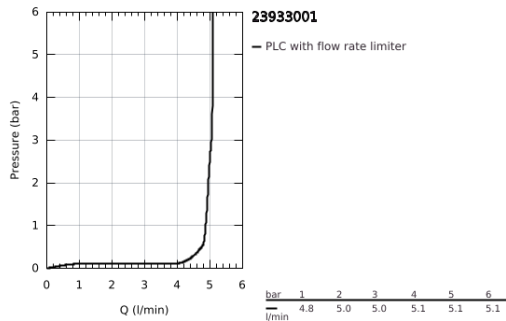

23 933 001 EUROSMART COSMOPOLITAN MONOCOMANDO DE LAVATÓRIO 1/2" TAMANHO L

DESCRIÇÃO DO PRODUTO

- Colour: cromado
- 1 furo para instalação
- Manipulo metálico
- Fixação do manipulo oculta
- Cartucho de discos cerâmicos GROHE SilkMove 35 mm
- Limitador ecológico de caudal
- Acabamento GROHE LongLife
- GROHE EcoJoy para menor consumo e jato perfeito
- Caudal máximo (a 3 bar): 5 l/min
- Vias de água separadas - sem chumbo e níquel
- Sistema de montagem GROHE FastFixation
- Perlador tipo "Mousseur"
- Bica giratória com limitador
- Corpo liso com válvula click clack
- Ligações flexíveis
- Limitador de temperatura opcional

23 933 001 EUROSMART COSMOPOLITAN MONOCOMANDO DE LAVATÓRIO 1/2" TAMANHO L

PEÇAS DE REPOSIÇÃO , fevereiro 2019 – now

- 1: Manípulo e tampa (Spare part-nr. 46683000)
- 2: Cartucho (Spare part-nr. 46374000)
- 3: Perlator tipo "Mousseur" (Spare part-nr. 48418000)
- 4: conjunto de montagem (Spare part-nr. 46671000)
- 5: Válvula (Spare part-nr. 65807000)
- 6: Chave de caixa (Spare part-nr. 19332000)*
- 7: Chave de tubo longa (Spare part-nr. 19017000)*