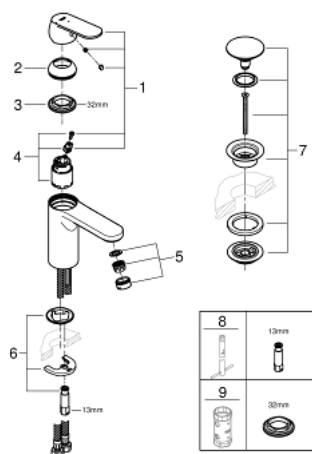

23 928 000 **EUROSMART COSMOPOLITAN MONOCOMANDO DE LAVATÓRIO 1/2"**
TAMANHO M

DESCRIÇÃO DO PRODUTO

- Colour: cromado
- 1 furo para instalação
- Manipulo metálico
- Cartucho de discos cerâmicos GROHE SilkMove 35 mm
- EcoMode O fluxo de água fria na posição intermédia do manípulo poupa energia
- Limitador ecológico de caudal
- Caudal mínimo regulável 2,5 l/min
- Limitador de temperatura
- Acabamento GROHE LongLife
- GROHE EcoJoy para menor consumo e jato perfeito
- Caudal máximo (a 3 bar): 5 l/min
- Sistema de Instalação GROHE FastFixation
- Corpo liso com válvula click clack
- Ligações flexíveis

23 928 000 EUROSMART COSMOPOLITAN MONOCOMANDO DE LAVATÓRIO 1/2" TAMANHO M

PEÇAS DE REPOSIÇÃO , fevereiro 2019 – now

- 1: Manipulo e tampa (Spare part-nr. 46828000)
- 2: Calota (desde 1999) (Spare part-nr. 46492000)
- 3: união roscada (Spare part-nr. 46460000)
- 4: Cartucho (Spare part-nr. 46863000)
- 5: Perlator tipo "Mousseur" (Spare part-nr. 48159000)
- 6: conjunto de montagem (Spare part-nr. 46671000)
- 7: Válvula (Spare part-nr. 65807000)
- 8: Chave de tubo longa (Spare part-nr. 19017000)*
- 9: Chave de caixa (Spare part-nr. 19332000)*