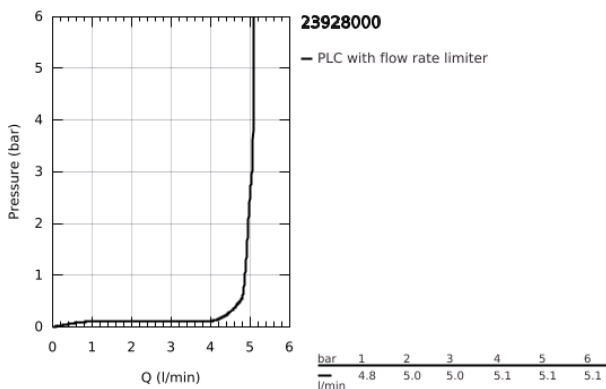

23 928 000 **EUROSMART COSMOPOLITAN MONOCOMANDO DE LAVATÓRIO 1/2"**
TAMANHO M

DESCRIÇÃO DO PRODUTO

- Colour: cromado
- 1 furo para instalação
- Manipulo metálico
- Cartucho de discos cerâmicos GROHE SilkMove 35 mm
- EcoMode O fluxo de água fria na posição intermédia do manípulo poupa energia
- Limitador ecológico de caudal
- Caudal mínimo regulável 2,5 l/min
- Limitador de temperatura
- Acabamento GROHE LongLife
- GROHE EcoJoy para menor consumo e jato perfeito
- Caudal máximo (a 3 bar): 5 l/min
- Sistema de Instalação GROHE FastFixation
- Corpo liso com válvula click clack
- Ligações flexíveis

23 928 000 EUROSMART COSMOPOLITAN MONOCOMANDO DE LAVATÓRIO 1/2" TAMANHO M

PEÇAS DE REPOSIÇÃO , fevereiro 2019 – now

- 1: Manipulo e tampa (Spare part-nr. 46828000)
- 2: Calota (desde 1999) (Spare part-nr. 46492000)
- 3: união roscada (Spare part-nr. 46460000)
- 4: Cartucho (Spare part-nr. 46863000)
- 5: Perlator tipo "Mousseur" (Spare part-nr. 48159000)
- 6: conjunto de montagem (Spare part-nr. 46671000)
- 7: Válvula (Spare part-nr. 65807000)
- 8: Chave de tubo longa (Spare part-nr. 19017000)*
- 9: Chave de caixa (Spare part-nr. 19332000)*