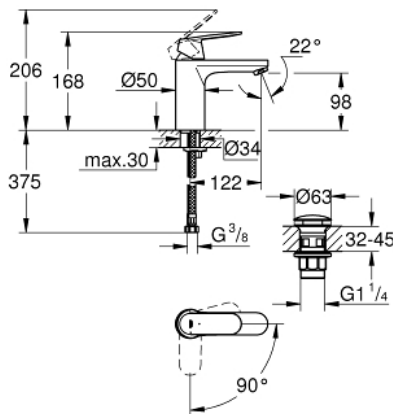

23 928 000 **EUROSMART COSMOPOLITAN MONOCOMANDO DE LAVATÓRIO 1/2"**
TAMANHO M

DESCRIÇÃO DO PRODUTO

- Colour: cromado
- 1 furo para instalação
- Manipulo metálico
- Cartucho de discos cerâmicos GROHE SilkMove 35 mm
- EcoMode O fluxo de água fria na posição intermédia do manípulo poupa energia
- Limitador ecológico de caudal
- Caudal mínimo regulável 2,5 l/min
- Limitador de temperatura
- Acabamento GROHE LongLife
- GROHE EcoJoy para menor consumo e jato perfeito
- Caudal máximo (a 3 bar): 5 l/min
- Sistema de Instalação GROHE FastFixation
- Corpo liso com válvula click clack
- Ligações flexíveis

23 928 000 EUROSMART COSMOPOLITAN MONOCOMANDO DE LAVATÓRIO 1/2" TAMANHO M

PEÇAS DE REPOSIÇÃO , fevereiro 2019 – now

- 1: Manipulo e tampa (Spare part-nr. 46828000)
- 2: Calota (desde 1999) (Spare part-nr. 46492000)
- 3: união roscada (Spare part-nr. 46460000)
- 4: Cartucho (Spare part-nr. 46863000)
- 5: Perlator tipo "Mousseur" (Spare part-nr. 48159000)
- 6: conjunto de montagem (Spare part-nr. 46671000)
- 7: Válvula (Spare part-nr. 65807000)
- 8: Chave de tubo longa (Spare part-nr. 19017000)*
- 9: Chave de caixa (Spare part-nr. 19332000)*