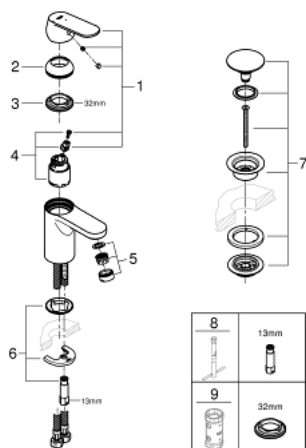

23 927 000 EUROSMART COSMOPOLITAN MONOCOMANDO DE LAVATÓRIO 1/2" TAMANHO S

DESCRIÇÃO DO PRODUTO

- Colour: cromado
- 1 furo para instalação
- Manipulo metálico
- Cartucho de discos cerâmicos GROHE SilkMove 35 mm
- EcoMode O fluxo de água fria na posição intermédia do manípulo poupa energia
- Limitador ecológico de caudal
- Caudal mínimo regulável 2,5 l/min
- Limitador de temperatura
- Acabamento GROHE LongLife
- GROHE EcoJoy para menor consumo e jato perfeito
- Caudal máximo (a 3 bar): 5 l/min
- Sistema de Instalação GROHE FastFixation
- Corpo liso com válvula click clack
- Ligações flexíveis

23 927 000 **EUROSMART COSMOPOLITAN MONOCOMANDO DE LAVATÓRIO 1/2"**
TAMANHO S

PEÇAS DE REPOSIÇÃO , fevereiro 2019 – now

- 1: Manipulo e tampa (Spare part-nr. 46828000)
- 2: Calota (desde 1999) (Spare part-nr. 46492000)
- 3: união roscada (Spare part-nr. 46460000)
- 4: Cartucho (Spare part-nr. 46863000)
- 5: Perlator tipo "Mousseur" (Spare part-nr. 48159000)
- 6: conjunto de montagem (Spare part-nr. 46671000)
- 7: Válvula (Spare part-nr. 65807000)
- 8: Chave de tubo longa (Spare part-nr. 19017000)*
- 9: Chave de caixa (Spare part-nr. 19332000)*