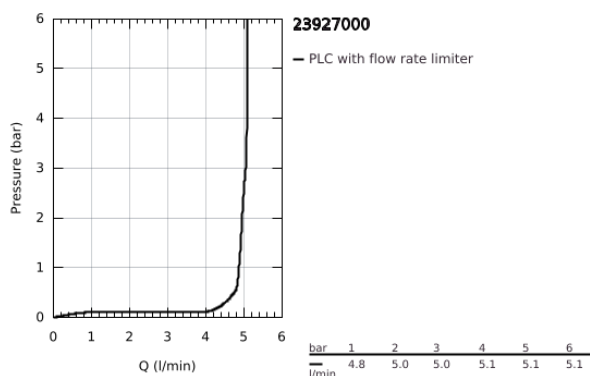

23 927 000 EUROSMART COSMOPOLITAN MONOCOMANDO DE LAVATÓRIO 1/2" TAMANHO S

DESCRIÇÃO DO PRODUTO

- Colour: cromado
- 1 furo para instalação
- Manipulo metálico
- Cartucho de discos cerâmicos GROHE SilkMove 35 mm
- EcoMode O fluxo de água fria na posição intermédia do manípulo poupa energia
- Limitador ecológico de caudal
- Caudal mínimo regulável 2,5 l/min
- Limitador de temperatura
- Acabamento GROHE LongLife
- GROHE EcoJoy para menor consumo e jato perfeito
- Caudal máximo (a 3 bar): 5 l/min
- Sistema de Instalação GROHE FastFixation
- Corpo liso com válvula click clack
- Ligações flexíveis

23 927 000 **EUROSMART COSMOPOLITAN MONOCOMANDO DE LAVATÓRIO 1/2"**
TAMANHO S

PEÇAS DE REPOSIÇÃO , fevereiro 2019 – now

- 1: Manipulo e tampa (Spare part-nr. 46828000)
- 2: Calota (desde 1999) (Spare part-nr. 46492000)
- 3: união roscada (Spare part-nr. 46460000)
- 4: Cartucho (Spare part-nr. 46863000)
- 5: Perlator tipo "Mousseur" (Spare part-nr. 48159000)
- 6: conjunto de montagem (Spare part-nr. 46671000)
- 7: Válvula (Spare part-nr. 65807000)
- 8: Chave de tubo longa (Spare part-nr. 19017000)*
- 9: Chave de caixa (Spare part-nr. 19332000)*