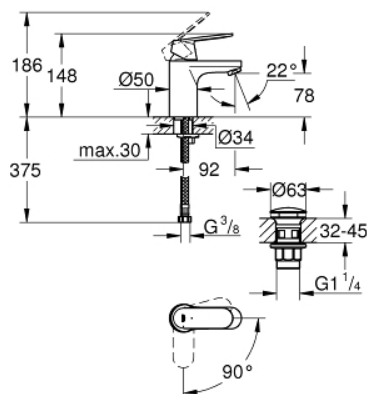

23 927 000 EUROSMART COSMOPOLITAN MONOCOMANDO DE LAVATÓRIO 1/2" TAMANHO S

DESCRIÇÃO DO PRODUTO

- Colour: cromado
- 1 furo para instalação
- Manipulo metálico
- Cartucho de discos cerâmicos GROHE SilkMove 35 mm
- EcoMode O fluxo de água fria na posição intermédia do manípulo poupa energia
- Limitador ecológico de caudal
- Caudal mínimo regulável 2,5 l/min
- Limitador de temperatura
- Acabamento GROHE LongLife
- GROHE EcoJoy para menor consumo e jato perfeito
- Caudal máximo (a 3 bar): 5 l/min
- Sistema de Instalação GROHE FastFixation
- Corpo liso com válvula click clack
- Ligações flexíveis

23 927 000 **EUROSMART COSMOPOLITAN MONOCOMANDO DE LAVATÓRIO 1/2"**
TAMANHO S

PEÇAS DE REPOSIÇÃO , fevereiro 2019 – now

- 1: Manipulo e tampa (Spare part-nr. 46828000)
- 2: Calota (desde 1999) (Spare part-nr. 46492000)
- 3: união roscada (Spare part-nr. 46460000)
- 4: Cartucho (Spare part-nr. 46863000)
- 5: Perlator tipo "Mousseur" (Spare part-nr. 48159000)
- 6: conjunto de montagem (Spare part-nr. 46671000)
- 7: Válvula (Spare part-nr. 65807000)
- 8: Chave de tubo longa (Spare part-nr. 19017000)*
- 9: Chave de caixa (Spare part-nr. 19332000)*