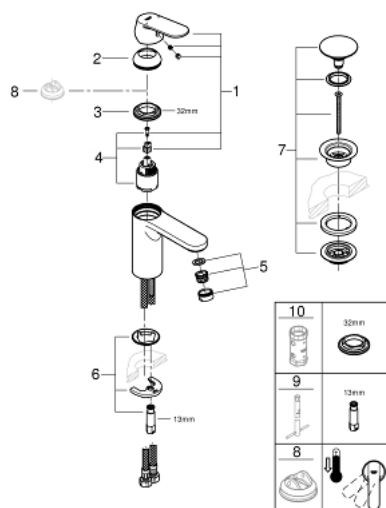

23 926 000 EUROSART COSMOPOLITAN MONOCOMANDO DE LAVATÓRIO 1/2" TAMANHO M

DESCRIÇÃO DO PRODUTO

- Colour: cromado
- 1 furo para instalação
- Manipulo metálico
- Cartucho de discos cerâmicos GROHE SilkMove 35 mm
- Limitador ecológico de caudal
- Acabamento GROHE LongLife
- GROHE EcoJoy para menor consumo e jato perfeito
- Caudal máximo (a 3 bar): 5 l/min
- GROHE FastFixation sistema de rápida instalação

- Corpo liso com válvula click clack
- Ligações flexíveis
- Pressão mínima 1,0 bar
- Limitador de temperatura opcional

23 926 000 EUROSMART COSMOPOLITAN MONOCOMANDO DE LAVATÓRIO 1/2" TAMANHO M

PEÇAS DE REPOSIÇÃO , março 2020 – now

- 1: Manipulo e tampa (Spare part-nr. 46681000)
- 2: Calota (desde 1999) (Spare part-nr. 46492000)
- 3: união roscada (Spare part-nr. 46460000)
- 4: Cartucho (Spare part-nr. 46374000)
- 5: Perlator tipo "Mousseur" (Spare part-nr. 48159000)
- 6: conjunto de montagem (Spare part-nr. 46671000)
- 7: Válvula (Spare part-nr. 65807000)
- 8: Chave de caixa (Spare part-nr. 19332000)*
- 9: Chave de tubo longa (Spare part-nr. 19017000)*
- 10: Limitador de temperatura (Spare part-nr. 46375000)*