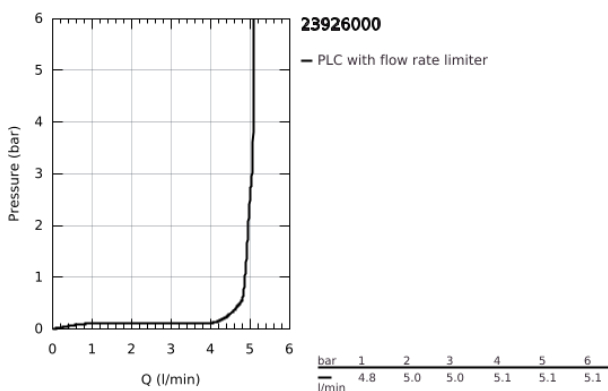

23 926 000 EUROSART COSMOPOLITAN MONOCOMANDO DE LAVATÓRIO 1/2" TAMANHO M

DESCRIÇÃO DO PRODUTO

- Colour: cromado
- 1 furo para instalação
- Manipulo metálico
- Cartucho de discos cerâmicos GROHE SilkMove 35 mm
- Limitador ecológico de caudal
- Acabamento GROHE LongLife
- GROHE EcoJoy para menor consumo e jato perfeito
- Caudal máximo (a 3 bar): 5 l/min
- GROHE FastFixation sistema de rápida instalação

- Corpo liso com válvula click clack
- Ligações flexíveis
- Pressão mínima 1,0 bar
- Limitador de temperatura opcional

23 926 000 EUROSMART COSMOPOLITAN MONOCOMANDO DE LAVATÓRIO 1/2" TAMANHO M

PEÇAS DE REPOSIÇÃO , março 2020 – now