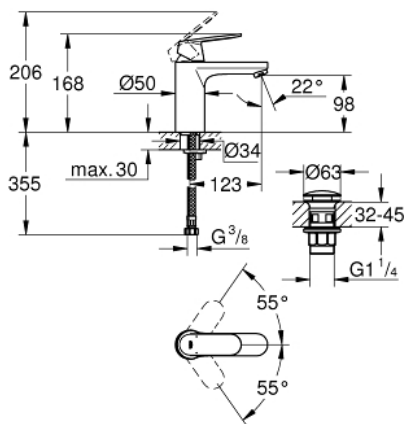

23 926 000 EUROSART COSMOPOLITAN MONOCOMANDO DE LAVATÓRIO 1/2" TAMANHO M

DESCRIÇÃO DO PRODUTO

- Colour: cromado
- 1 furo para instalação
- Manipulo metálico
- Cartucho de discos cerâmicos GROHE SilkMove 35 mm
- Limitador ecológico de caudal
- Acabamento GROHE LongLife
- GROHE EcoJoy para menor consumo e jato perfeito
- Caudal máximo (a 3 bar): 5 l/min
- GROHE FastFixation sistema de rápida instalação

- Corpo liso com válvula click clack
- Ligações flexíveis
- Pressão mínima 1,0 bar
- Limitador de temperatura opcional

23 926 000 EUROSMART COSMOPOLITAN MONOCOMANDO DE LAVATÓRIO 1/2" TAMANHO M

PEÇAS DE REPOSIÇÃO , março 2020 – now

- 1: Manipulo e tampa (Spare part-nr. 46681000)
- 2: Calota (desde 1999) (Spare part-nr. 46492000)
- 3: união roscada (Spare part-nr. 46460000)
- 4: Cartucho (Spare part-nr. 46374000)
- 5: Perlator tipo "Mousseur" (Spare part-nr. 48159000)
- 6: conjunto de montagem (Spare part-nr. 46671000)
- 7: Válvula (Spare part-nr. 65807000)
- 8: Chave de caixa (Spare part-nr. 19332000)*
- 9: Chave de tubo longa (Spare part-nr. 19017000)*
- 10: Limitador de temperatura (Spare part-nr. 46375000)*