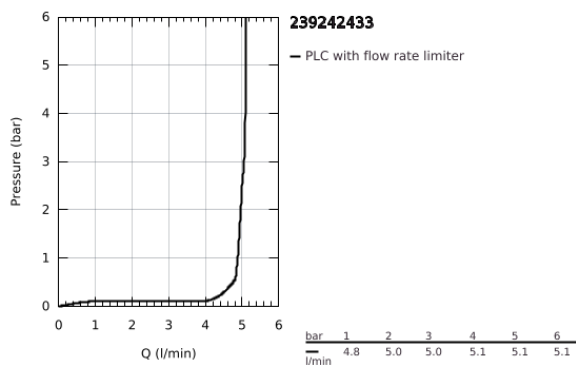

23 924 243 3 EUROSMART MONOCOMANDO DE LAVATÓRIO 1/2" TAMANHO S

DESCRIÇÃO DO PRODUTO

- Colour: matte black
- 1 furo para instalação
- Manipulo metálico
- Cartucho de discos cerâmicos GROHE SilkMove 28 mm
- EcoMode O fluxo de água fria na posição intermédia do manípulo poupa energia
- Limitador ecológico de caudal
- Com limitador ecológico de temperatura
- GROHE EcoJoy para menor consumo e jato perfeito
- Caudal máximo (a 3 bar): 5 l/min
- Vias de água separadas - sem chumbo e níquel
- GROHE FastFixation sistema de rápida instalação
- Corpo liso com válvula click clack
- Ligações flexíveis
- Edição Profissional

23 924 243 3 **EUROSMART MONOCOMANDO DE LAVATÓRIO 1/2"**
TAMANHO S

PEÇAS DE REPOSIÇÃO , janeiro 2024 – now

- 1: Manípulo e tampa (Spare part-nr. 485512430)
- 2: tampa (Spare part-nr. 461162430)
- 3: Cartucho (Spare part-nr. 48518000)
- 4: Perlator tipo "Mousseur" (Spare part-nr. 481592430)
- 5: conjunto de montagem (Spare part-nr. 46645000)
- 6: Válvula (Spare part-nr. 658072430)
- 7: Chave de tubo longa (Spare part-nr. 19017000)*