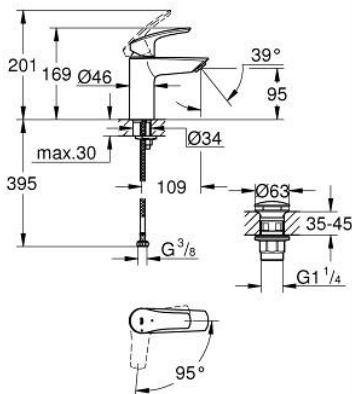

23 924 243 3 EUROSMART MONOCOMANDO DE LAVATÓRIO 1/2" TAMANHO S

DESCRIÇÃO DO PRODUTO

- Colour: matte black
- 1 furo para instalação
- Manipulo metálico
- Cartucho de discos cerâmicos GROHE SilkMove 28 mm
- EcoMode O fluxo de água fria na posição intermédia do manípulo poupa energia
- Limitador ecológico de caudal
- Com limitador ecológico de temperatura
- GROHE EcoJoy para menor consumo e jato perfeito
- Caudal máximo (a 3 bar): 5 l/min
- Vias de água separadas - sem chumbo e níquel
- GROHE FastFixation sistema de rápida instalação
- Corpo liso com válvula click clack
- Ligações flexíveis
- Edição Profissional

23 924 243 3 **EUROSMART MONOCOMANDO DE LAVATÓRIO 1/2"**
TAMANHO S

PEÇAS DE REPOSIÇÃO , janeiro 2024 – now

- 1: Manípulo e tampa (Spare part-nr. 485512430)
- 2: tampa (Spare part-nr. 461162430)
- 3: Cartucho (Spare part-nr. 48518000)
- 4: Perlator tipo "Mousseur" (Spare part-nr. 481592430)
- 5: conjunto de montagem (Spare part-nr. 46645000)
- 6: Válvula (Spare part-nr. 658072430)
- 7: Chave de tubo longa (Spare part-nr. 19017000)*