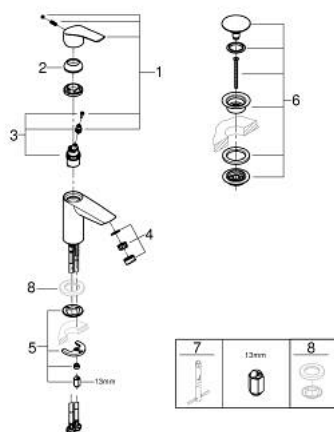

23 924 243 3 EUROSMART MONOCOMANDO DE LAVATÓRIO 1/2" TAMANHO S

DESCRIÇÃO DO PRODUTO

- Colour: matte black
- 1 furo para instalação
- Manipulo metálico
- Cartucho de discos cerâmicos GROHE SilkMove 28 mm
- EcoMode O fluxo de água fria na posição intermédia do manípulo poupa energia
- Limitador ecológico de caudal
- Com limitador ecológico de temperatura
- GROHE EcoJoy para menor consumo e jato perfeito
- Caudal máximo (a 3 bar): 5 l/min
- Vias de água separadas - sem chumbo e níquel
- GROHE FastFixation sistema de rápida instalação
- Corpo liso com válvula click clack
- Ligações flexíveis
- Edição Profissional

23 924 243 3 **EUROSMART MONOCOMANDO DE LAVATÓRIO 1/2"**
TAMANHO S

PEÇAS DE REPOSIÇÃO , janeiro 2024 – now

- 1: Manípulo e tampa (Spare part-nr. 485512430)
- 2: tampa (Spare part-nr. 461162430)
- 3: Cartucho (Spare part-nr. 48518000)
- 4: Perlator tipo "Mousseur" (Spare part-nr. 481592430)
- 5: conjunto de montagem (Spare part-nr. 46645000)
- 6: Válvula (Spare part-nr. 658072430)
- 7: Chave de tubo longa (Spare part-nr. 19017000)*