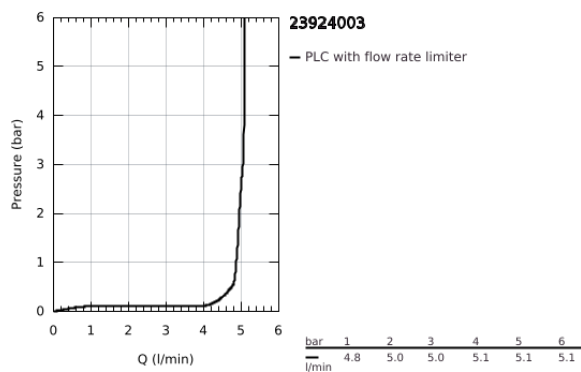

23 924 003 EUROSART MONOCOMANDO DE LAVATÓRIO 1/2" TAMANHO S

DESCRIÇÃO DO PRODUTO

- Colour: cromado
- 1 furo para instalação
- Manipulo metálico
- Cartucho de discos cerâmicos GROHE SilkMove 28 mm
- EcoMode O fluxo de água fria na posição intermédia do manípulo poupa energia
- Limitador ecológico de caudal
- Com limitador ecológico de temperatura
- Acabamento GROHE LongLife
- GROHE EcoJoy para menor consumo e jato perfeito
- Caudal máximo (a 3 bar): 5 l/min
- Vias de água separadas - sem chumbo e níquel
- GROHE FastFixation sistema de rápida instalação
- Corpo liso com válvula click clack
- Ligações flexíveis
- Edição Profissional

23 924 003 **EUROSMART MONOCOMANDO DE LAVATÓRIO 1/2"**
TAMANHO S

PEÇAS DE REPOSIÇÃO , julho 2019 – agosto 2024

- 1: Manipulo e tampa (Spare part-nr. 48551000)
 - 2: Calota (desde 1999) (Spare part-nr. 46116000)
 - 3: Cartucho (Spare part-nr. 48518000)
 - 4: Perlator tipo "Mousseur" (Spare part-nr. 48159000)
 - 5: conjunto de montagem (Spare part-nr. 46645000)
 - 6: Válvula (Spare part-nr. 65807000)
 - 7: Chave de tubo longa (Spare part-nr. 19017000)*
 - 8: espelho (Spare part-nr. 48165000)*
- * Acessórios Opcionais