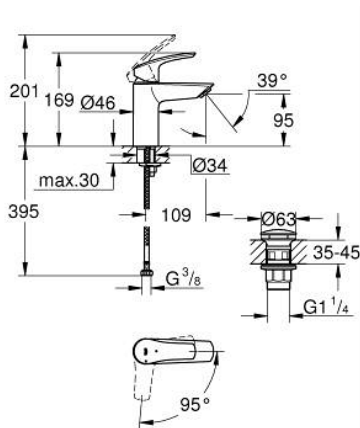

23 924 003 EUROSART MONOCOMANDO DE LAVATÓRIO 1/2" TAMANHO S

DESCRIÇÃO DO PRODUTO

- Colour: cromado
- 1 furo para instalação
- Manipulo metálico
- Cartucho de discos cerâmicos GROHE SilkMove 28 mm
- EcoMode O fluxo de água fria na posição intermédia do manípulo poupa energia
- Limitador ecológico de caudal
- Com limitador ecológico de temperatura
- Acabamento GROHE LongLife
- GROHE EcoJoy para menor consumo e jato perfeito
- Caudal máximo (a 3 bar): 5 l/min
- Vias de água separadas - sem chumbo e níquel
- GROHE FastFixation sistema de rápida instalação
- Corpo liso com válvula click clack
- Ligações flexíveis
- Edição Profissional

23 924 003 **EUROSMART MONOCOMANDO DE LAVATÓRIO 1/2"**
TAMANHO S

PEÇAS DE REPOSIÇÃO , julho 2019 – agosto 2024

- 1: Manipulo e tampa (Spare part-nr. 48551000)
 - 2: Calota (desde 1999) (Spare part-nr. 46116000)
 - 3: Cartucho (Spare part-nr. 48518000)
 - 4: Perlator tipo "Mousseur" (Spare part-nr. 48159000)
 - 5: conjunto de montagem (Spare part-nr. 46645000)
 - 6: Válvula (Spare part-nr. 65807000)
 - 7: Chave de tubo longa (Spare part-nr. 19017000)*
 - 8: espelho (Spare part-nr. 48165000)*
- * Acessórios Opcionais