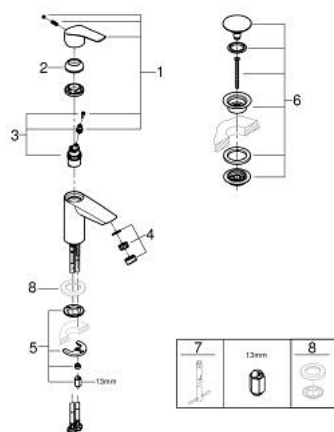

23 924 003 EUROSART MONOCOMANDO DE LAVATÓRIO 1/2" TAMANHO S

DESCRIÇÃO DO PRODUTO

- Colour: cromado
- 1 furo para instalação
- Manipulo metálico
- Cartucho de discos cerâmicos GROHE SilkMove 28 mm
- EcoMode O fluxo de água fria na posição intermédia do manípulo poupa energia
- Limitador ecológico de caudal
- Com limitador ecológico de temperatura
- Acabamento GROHE LongLife
- GROHE EcoJoy para menor consumo e jato perfeito
- Caudal máximo (a 3 bar): 5 l/min
- Vias de água separadas - sem chumbo e níquel
- GROHE FastFixation sistema de rápida instalação
- Corpo liso com válvula click clack
- Ligações flexíveis
- Edição Profissional

23 924 003 **EUROSMART MONOCOMANDO DE LAVATÓRIO 1/2"**
TAMANHO S

PEÇAS DE REPOSIÇÃO , julho 2019 – agosto 2024

- 1: Manipulo e tampa (Spare part-nr. 48551000)
 - 2: Calota (desde 1999) (Spare part-nr. 46116000)
 - 3: Cartucho (Spare part-nr. 48518000)
 - 4: Perlator tipo "Mousseur" (Spare part-nr. 48159000)
 - 5: conjunto de montagem (Spare part-nr. 46645000)
 - 6: Válvula (Spare part-nr. 65807000)
 - 7: Chave de tubo longa (Spare part-nr. 19017000)*
 - 8: espelho (Spare part-nr. 48165000)*
- * Acessórios Opcionais