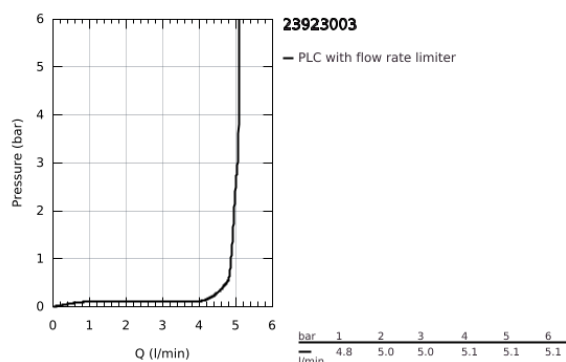

## 23 923 003 EUROSART MONOCOMANDO DE LAVATÓRIO 1/2" TAMANHO M

### DESCRIÇÃO DO PRODUTO

- Colour: cromado
- 1 furo para instalação
- Manipulo metálico
- Cartucho de discos cerâmicos GROHE SilkMove 28 mm
- Limitador ecológico de caudal
- Com limitador ecológico de temperatura
- Acabamento GROHE LongLife
- GROHE EcoJoy para menor consumo e jato perfeito
- Caudal máximo (a 3 bar): 5 l/min
- Vias de água separadas - sem chumbo e níquel
- GROHE FastFixation sistema de rápida instalação

- Corpo liso com válvula click clack
- Ligações flexíveis
- Edição Profissional

23 923 003 **EUROSMART MONOCOMANDO DE LAVATÓRIO 1/2"**  
**TAMANHO M**

**PEÇAS DE REPOSIÇÃO** , julho 2019 – now

- 1: Manípulo e tampa (Spare part-nr. 48548000)
- 2: Calota (desde 1999) (Spare part-nr. 46116000)
- 3: Cartucho (Spare part-nr. 48518000)
- 4: Perlador tipo "Mousseur" (Spare part-nr. 48159000)
- 5: conjunto de montagem (Spare part-nr. 46645000)
- 6: Válvula (Spare part-nr. 65807000)
- 7: Chave de tubo longa (Spare part-nr. 19017000)\*