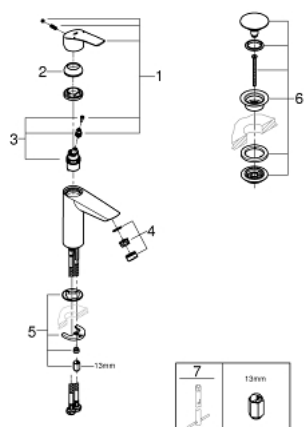

## 23 923 003 EUROSART MONOCOMANDO DE LAVATÓRIO 1/2" TAMANHO M

### DESCRIÇÃO DO PRODUTO

- Colour: cromado
- 1 furo para instalação
- Manipulo metálico
- Cartucho de discos cerâmicos GROHE SilkMove 28 mm
- Limitador ecológico de caudal
- Com limitador ecológico de temperatura
- Acabamento GROHE LongLife
- GROHE EcoJoy para menor consumo e jato perfeito
- Caudal máximo (a 3 bar): 5 l/min
- Vias de água separadas - sem chumbo e níquel
- GROHE FastFixation sistema de rápida instalação

- Corpo liso com válvula click clack
- Ligações flexíveis
- Edição Profissional

23 923 003 **EUROSMART MONOCOMANDO DE LAVATÓRIO 1/2"**  
**TAMANHO M**

**PEÇAS DE REPOSIÇÃO** , julho 2019 – now

- 1: Manípulo e tampa (Spare part-nr. 48548000)
- 2: Calota (desde 1999) (Spare part-nr. 46116000)
- 3: Cartucho (Spare part-nr. 48518000)
- 4: Perlador tipo "Mousseur" (Spare part-nr. 48159000)
- 5: conjunto de montagem (Spare part-nr. 46645000)
- 6: Válvula (Spare part-nr. 65807000)
- 7: Chave de tubo longa (Spare part-nr. 19017000)\*