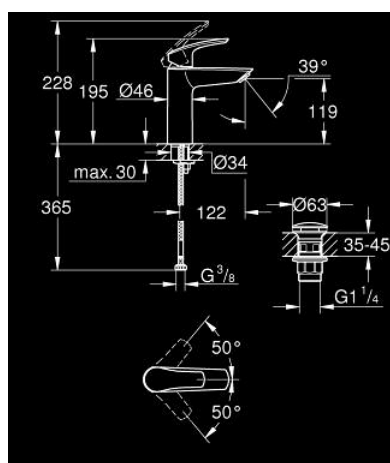

## 23 923 003 EUROSART MONOCOMANDO DE LAVATÓRIO 1/2" TAMANHO M

### DESCRIÇÃO DO PRODUTO

- Colour: cromado
- 1 furo para instalação
- Manipulo metálico
- Cartucho de discos cerâmicos GROHE SilkMove 28 mm
- Limitador ecológico de caudal
- Com limitador ecológico de temperatura
- Acabamento GROHE LongLife
- GROHE EcoJoy para menor consumo e jato perfeito
- Caudal máximo (a 3 bar): 5 l/min
- Vias de água separadas - sem chumbo e níquel
- GROHE FastFixation sistema de rápida instalação

- Corpo liso com válvula click clack
- Ligações flexíveis
- Edição Profissional

23 923 003 **EUROSMART MONOCOMANDO DE LAVATÓRIO 1/2"**  
**TAMANHO M**

**PEÇAS DE REPOSIÇÃO** , julho 2019 – now

- 1: Manípulo e tampa (Spare part-nr. 48548000)
- 2: Calota (desde 1999) (Spare part-nr. 46116000)
- 3: Cartucho (Spare part-nr. 48518000)
- 4: Perlador tipo "Mousseur" (Spare part-nr. 48159000)
- 5: conjunto de montagem (Spare part-nr. 46645000)
- 6: Válvula (Spare part-nr. 65807000)
- 7: Chave de tubo longa (Spare part-nr. 19017000)\*