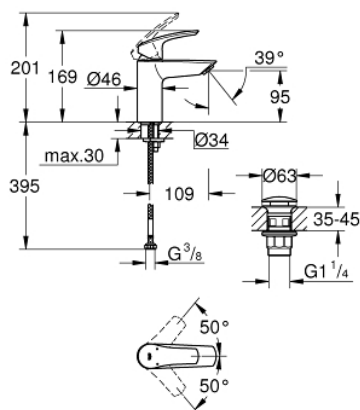

23 922 243 3 EUROSMART MONOCOMANDO DE LAVATÓRIO 1/2" TAMANHO S

DESCRIÇÃO DO PRODUTO

- Colour: matte black
- 1 furo para instalação
- Manipulo metálico
- Cartucho de discos cerâmicos GROHE SilkMove 28 mm
- Limitador ecológico de caudal
- Com limitador ecológico de temperatura
- GROHE EcoJoy para menor consumo e jato perfeito
- Caudal máximo (a 3 bar): 5 l/min
- Vias de água separadas - sem chumbo e níquel
- GROHE FastFixation sistema de rápida instalação

- Corpo liso com válvula click clack
- Ligações flexíveis
- Edição Profissional