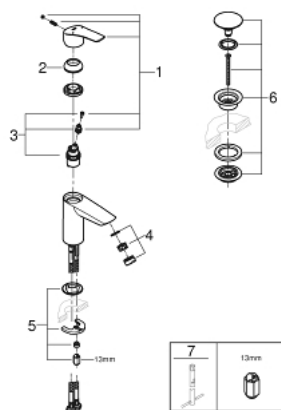

## 23 922 003 EUROSART MONOCOMANDO DE LAVATÓRIO 1/2" TAMANHO S

### DESCRIÇÃO DO PRODUTO

- Colour: cromado
- 1 furo para instalação
- Manipulo metálico
- Cartucho de discos cerâmicos GROHE SilkMove 28 mm
- Limitador ecológico de caudal
- Com limitador ecológico de temperatura
- Acabamento GROHE LongLife
- GROHE EcoJoy para menor consumo e jato perfeito
- Caudal máximo (a 3 bar): 5 l/min
- Vias de água separadas - sem chumbo e níquel
- GROHE FastFixation sistema de rápida instalação

- Corpo liso com válvula click clack
- Ligações flexíveis
- Edição Profissional

23 922 003 **EUROSMART MONOCOMANDO DE LAVATÓRIO 1/2"**  
**TAMANHO S**

**PEÇAS DE REPOSIÇÃO** , julho 2019 – now

- 1: Manípulo e tampa (Spare part-nr. 48548000)
- 2: Calota (desde 1999) (Spare part-nr. 46116000)
- 3: Cartucho (Spare part-nr. 48518000)
- 4: Perlador tipo "Mousseur" (Spare part-nr. 48159000)
- 5: conjunto de montagem (Spare part-nr. 46645000)
- 6: Válvula (Spare part-nr. 65807000)
- 7: Chave de tubo longa (Spare part-nr. 19017000)\*