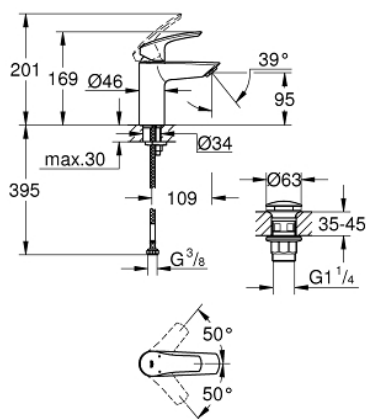

## 23 922 003 EUROSART MONOCOMANDO DE LAVATÓRIO 1/2" TAMANHO S

### DESCRIÇÃO DO PRODUTO

- Colour: cromado
- 1 furo para instalação
- Manipulo metálico
- Cartucho de discos cerâmicos GROHE SilkMove 28 mm
- Limitador ecológico de caudal
- Com limitador ecológico de temperatura
- Acabamento GROHE LongLife
- GROHE EcoJoy para menor consumo e jato perfeito
- Caudal máximo (a 3 bar): 5 l/min
- Vias de água separadas - sem chumbo e níquel
- GROHE FastFixation sistema de rápida instalação

- Corpo liso com válvula click clack
- Ligações flexíveis
- Edição Profissional

23 922 003 **EUROSMART MONOCOMANDO DE LAVATÓRIO 1/2"**  
**TAMANHO S**

**PEÇAS DE REPOSIÇÃO** , julho 2019 – now

- 1: Manípulo e tampa (Spare part-nr. 48548000)
- 2: Calota (desde 1999) (Spare part-nr. 46116000)
- 3: Cartucho (Spare part-nr. 48518000)
- 4: Perlador tipo "Mousseur" (Spare part-nr. 48159000)
- 5: conjunto de montagem (Spare part-nr. 46645000)
- 6: Válvula (Spare part-nr. 65807000)
- 7: Chave de tubo longa (Spare part-nr. 19017000)\*