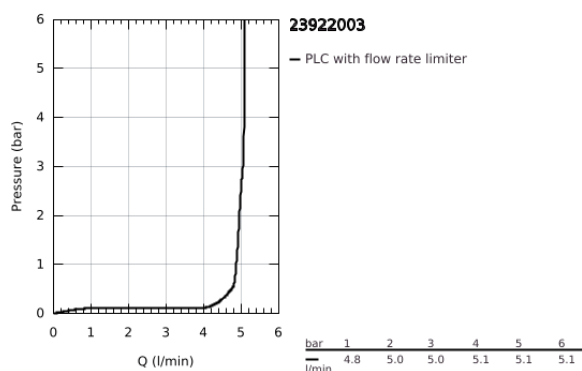

## 23 922 003 EUROSART MONOCOMANDO DE LAVATÓRIO 1/2" TAMANHO S

### DESCRIÇÃO DO PRODUTO

- Colour: cromado
- 1 furo para instalação
- Manipulo metálico
- Cartucho de discos cerâmicos GROHE SilkMove 28 mm
- Limitador ecológico de caudal
- Com limitador ecológico de temperatura
- Acabamento GROHE LongLife
- GROHE EcoJoy para menor consumo e jato perfeito
- Caudal máximo (a 3 bar): 5 l/min
- Vias de água separadas - sem chumbo e níquel
- GROHE FastFixation sistema de rápida instalação

- Corpo liso com válvula click clack
- Ligações flexíveis
- Edição Profissional

23 922 003 **EUROSMART MONOCOMANDO DE LAVATÓRIO 1/2"**  
**TAMANHO S**

**PEÇAS DE REPOSIÇÃO** , julho 2019 – now

- 1: Manípulo e tampa (Spare part-nr. 48548000)
- 2: Calota (desde 1999) (Spare part-nr. 46116000)
- 3: Cartucho (Spare part-nr. 48518000)
- 4: Perlador tipo "Mousseur" (Spare part-nr. 48159000)
- 5: conjunto de montagem (Spare part-nr. 46645000)
- 6: Válvula (Spare part-nr. 65807000)
- 7: Chave de tubo longa (Spare part-nr. 19017000)\*