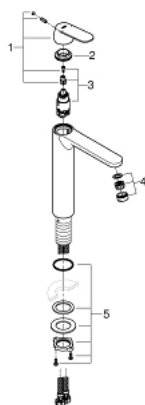

23 921 000 EUROSMART COSMOPOLITAN MONOCOMANDO DE LAVATÓRIO 1/2" TAMANHO XL

DESCRIÇÃO DO PRODUTO

- Colour: cromado
- 1 furo para instalação
- Manipulo metálico
- Para lavatórios altos
- Cartucho de discos cerâmicos GROHE SilkMove 28 mm
- Com limitador ecológico de temperatura
- Acabamento GROHE LongLife
- GROHE EcoJoy para menor consumo e jato perfeito
- Caudal máximo (a 3 bar): 5 l/min
- GROHE AquaGuide com mousseur regulável
- Sistema de instalação rápida
- Corpo liso
- Ligações flexíveis
- Pressão mínima 1,0 bar

23 921 000 **EUROSMART COSMOPOLITAN MONOCOMANDO DE LAVATÓRIO 1/2"**
TAMANHO XL

PEÇAS DE REPOSIÇÃO , fevereiro 2019 – now

- 1: Manípulo e tampa (Spare part-nr. 48525000)
- 2: casquilho roscado (Spare part-nr. 46715000)
- 3: Cartucho (Spare part-nr. 46580000)
- 4: Perlator tipo "Mousseur" (Spare part-nr. 48300000)
- 5: Kit de fixação

(Spare part-nr. 48384000)