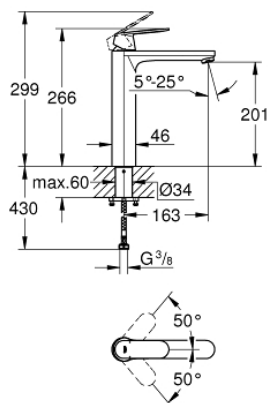

23 921 000 EUROSMART COSMOPOLITAN MONOCOMANDO DE LAVATÓRIO 1/2" TAMANHO XL

DESCRIÇÃO DO PRODUTO

- Colour: cromado
- 1 furo para instalação
- Manipulo metálico
- Para lavatórios altos
- Cartucho de discos cerâmicos GROHE SilkMove 28 mm
- Com limitador ecológico de temperatura
- Acabamento GROHE LongLife
- GROHE EcoJoy para menor consumo e jato perfeito
- Caudal máximo (a 3 bar): 5 l/min
- GROHE AquaGuide com mousseur regulável
- Sistema de instalação rápida
- Corpo liso
- Ligações flexíveis
- Pressão mínima 1,0 bar

23 921 000 **EUROSMART COSMOPOLITAN MONOCOMANDO DE LAVATÓRIO 1/2"**
TAMANHO XL

PEÇAS DE REPOSIÇÃO , fevereiro 2019 – now

- 1: Manípulo e tampa (Spare part-nr. 48525000)
- 2: casquilho roscado (Spare part-nr. 46715000)
- 3: Cartucho (Spare part-nr. 46580000)
- 4: Perlator tipo "Mousseur" (Spare part-nr. 48300000)
- 5: Kit de fixação

(Spare part-nr. 48384000)