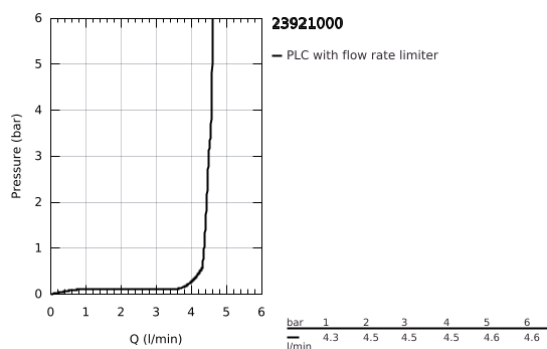

23 921 000 EUROSMART COSMOPOLITAN MONOCOMANDO DE LAVATÓRIO 1/2" TAMANHO XL

DESCRIÇÃO DO PRODUTO

- Colour: cromado
- 1 furo para instalação
- Manipulo metálico
- Para lavatórios altos
- Cartucho de discos cerâmicos GROHE SilkMove 28 mm
- Com limitador ecológico de temperatura
- Acabamento GROHE LongLife
- GROHE EcoJoy para menor consumo e jato perfeito
- Caudal máximo (a 3 bar): 5 l/min
- GROHE AquaGuide com mousseur regulável
- Sistema de instalação rápida
- Corpo liso
- Ligações flexíveis
- Pressão mínima 1,0 bar

23 921 000 **EUROSMART COSMOPOLITAN MONOCOMANDO DE LAVATÓRIO 1/2"**
TAMANHO XL

PEÇAS DE REPOSIÇÃO , fevereiro 2019 – now

- 1: Manípulo e tampa (Spare part-nr. 48525000)
- 2: casquilho roscado (Spare part-nr. 46715000)
- 3: Cartucho (Spare part-nr. 46580000)
- 4: Perlator tipo "Mousseur" (Spare part-nr. 48300000)
- 5: Kit de fixação

(Spare part-nr. 48384000)