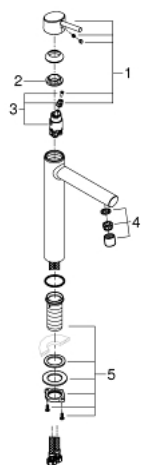

23 920 001 **CONCETTO MONOCOMANDO DE LAVATÓRIO 1/2"** **TAMANHO XL**

DESCRIÇÃO DO PRODUTO

- Colour: cromado
- 1 furo para instalação
- Manipulo metálico
- Para lavatórios altos
- Cartucho de discos cerâmicos GROHE SilkMove 28 mm
- Com limitador ecológico de temperatura
- Acabamento GROHE LongLife
- GROHE EcoJoy para menor consumo e jato perfeito
- Caudal máximo (a 3 bar): 5 l/min
- GROHE AquaGuide com mousseur regulável
- Sistema de instalação rápida

- Corpo liso

- Ligações flexíveis
- Pressão mínima 1,0 bar

23 920 001 **CONCETTO MONOCOMANDO DE LAVATÓRIO 1/2"**
TAMANHO XL

PEÇAS DE REPOSIÇÃO , fevereiro 2019 – now

- 1: Manipulo e tampa (Spare part-nr. 46753000)
- 2: casquilho roscado (Spare part-nr. 46715000)
- 3: Cartucho (Spare part-nr. 46580000)
- 4: Perlator tipo "Mousseur" (Spare part-nr. 48547000)
- 5: Kit de fixação

(Spare part-nr. 48384000)