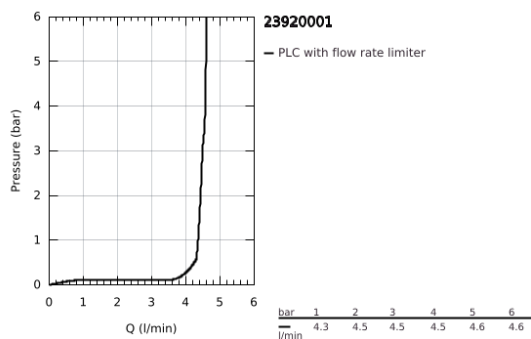

23 920 001 **CONCETTO MONOCOMANDO DE LAVATÓRIO 1/2"** **TAMANHO XL**

DESCRIÇÃO DO PRODUTO

- Colour: cromado
- 1 furo para instalação
- Manipulo metálico
- Para lavatórios altos
- Cartucho de discos cerâmicos GROHE SilkMove 28 mm
- Com limitador ecológico de temperatura
- Acabamento GROHE LongLife
- GROHE EcoJoy para menor consumo e jato perfeito
- Caudal máximo (a 3 bar): 5 l/min
- GROHE AquaGuide com mousseur regulável
- Sistema de instalação rápida

- Corpo liso

- Ligações flexíveis
- Pressão mínima 1,0 bar

23 920 001 **CONCETTO MONOCOMANDO DE LAVATÓRIO 1/2"**
TAMANHO XL

PEÇAS DE REPOSIÇÃO , fevereiro 2019 – now

- 1: Manipulo e tampa (Spare part-nr. 46753000)
- 2: casquilho roscado (Spare part-nr. 46715000)
- 3: Cartucho (Spare part-nr. 46580000)
- 4: Perlator tipo "Mousseur" (Spare part-nr. 48547000)
- 5: Kit de fixação

(Spare part-nr. 48384000)