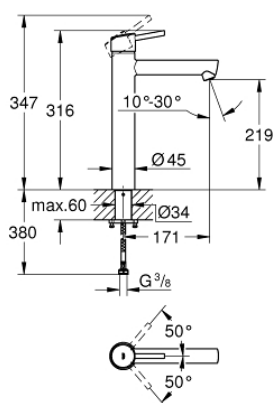

23 920 001 **CONCETTO MONOCOMANDO DE LAVATÓRIO 1/2"** **TAMANHO XL**

DESCRIÇÃO DO PRODUTO

- Colour: cromado
- 1 furo para instalação
- Manipulo metálico
- Para lavatórios altos
- Cartucho de discos cerâmicos GROHE SilkMove 28 mm
- Com limitador ecológico de temperatura
- Acabamento GROHE LongLife
- GROHE EcoJoy para menor consumo e jato perfeito
- Caudal máximo (a 3 bar): 5 l/min
- GROHE AquaGuide com mousseur regulável
- Sistema de instalação rápida

- Corpo liso

- Ligações flexíveis
- Pressão mínima 1,0 bar

23 920 001 **CONCETTO MONOCOMANDO DE LAVATÓRIO 1/2"**
TAMANHO XL

PEÇAS DE REPOSIÇÃO , fevereiro 2019 – now

- 1: Manipulo e tampa (Spare part-nr. 46753000)
- 2: casquilho roscado (Spare part-nr. 46715000)
- 3: Cartucho (Spare part-nr. 46580000)
- 4: Perlator tipo "Mousseur" (Spare part-nr. 48547000)
- 5: Kit de fixação

(Spare part-nr. 48384000)