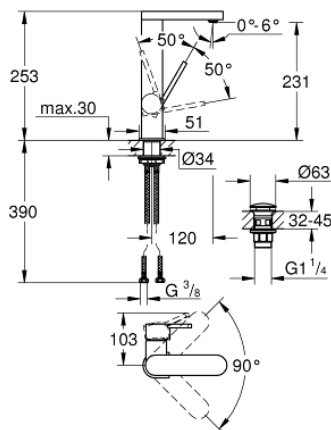

23 873 003 GROHE PLUS MONOCOMANDO DE LAVATÓRIO 1/2" TAMANHO L

DESCRIÇÃO DO PRODUTO

- Colour: cromado
- 1 furo para instalação
- Manipulo metálico
- Cartucho de discos cerâmicos GROHE SilkMove 28 mm
- Com limitador ecológico de temperatura
- Acabamento GROHE LongLife
- GROHE EcoJoy para menor consumo e jato perfeito
- Caudal máximo (a 3 bar): 5 l/min
- Mousseur SpeedClean
- GROHE AquaGuide com mousseur regulável
- Sistema de instalação rápida
- Bica giratória com encaixe fácil
- Ângulo de 90°
- Corpo liso com válvula click clack
- Ligações flexíveis

23 873 003 **GROHE PLUS MONOCOMANDO DE LAVATÓRIO 1/2"**
TAMANHO L

PEÇAS DE REPOSIÇÃO , agosto 2018 – now

1: Cartucho (Spare part-nr. 46963000)

2: Perlator tipo "Mousseur" (Spare part-nr. 48449000)

3: Kit de fixação

(Spare part-nr. 48384000)

4: Válvula (Spare part-nr. 65807000)