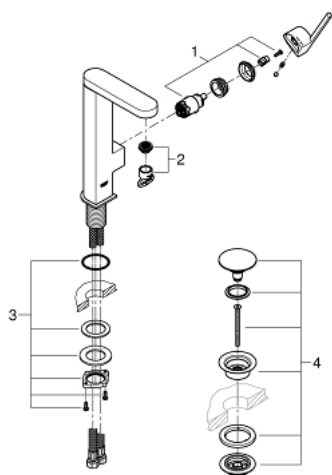

23 873 003 GROHE PLUS MONOCOMANDO DE LAVATÓRIO 1/2" TAMANHO L

DESCRIÇÃO DO PRODUTO

- Colour: cromado
- 1 furo para instalação
- Manipulo metálico
- Cartucho de discos cerâmicos GROHE SilkMove 28 mm
- Com limitador ecológico de temperatura
- Acabamento GROHE LongLife
- GROHE EcoJoy para menor consumo e jato perfeito
- Caudal máximo (a 3 bar): 5 l/min
- Mousseur SpeedClean
- GROHE AquaGuide com mousseur regulável
- Sistema de instalação rápida
- Bica giratória com encaixe fácil
- Ângulo de 90°
- Corpo liso com válvula click clack
- Ligações flexíveis

23 873 003 **GROHE PLUS MONOCOMANDO DE LAVATÓRIO 1/2"**
TAMANHO L

PEÇAS DE REPOSIÇÃO , agosto 2018 – now

1: Cartucho (Spare part-nr. 46963000)

2: Perlator tipo "Mousseur" (Spare part-nr. 48449000)

3: Kit de fixação

(Spare part-nr. 48384000)

4: Válvula (Spare part-nr. 65807000)