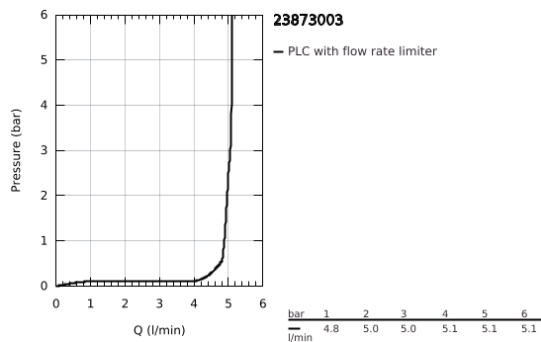

23 873 003 GROHE PLUS MONOCOMANDO DE LAVATÓRIO 1/2" TAMANHO L

DESCRIÇÃO DO PRODUTO

- Colour: cromado
- 1 furo para instalação
- Manipulo metálico
- Cartucho de discos cerâmicos GROHE SilkMove 28 mm
- Com limitador ecológico de temperatura
- Acabamento GROHE LongLife
- GROHE EcoJoy para menor consumo e jato perfeito
- Caudal máximo (a 3 bar): 5 l/min
- Mousseur SpeedClean
- GROHE AquaGuide com mousseur regulável
- Sistema de instalação rápida
- Bica giratória com encaixe fácil
- Ângulo de 90°
- Corpo liso com válvula click clack
- Ligações flexíveis

23 873 003 **GROHE PLUS MONOCOMANDO DE LAVATÓRIO 1/2"**
TAMANHO L

PEÇAS DE REPOSIÇÃO , agosto 2018 – now

1: Cartucho (Spare part-nr. 46963000)

2: Perlator tipo "Mousseur" (Spare part-nr. 48449000)

3: Kit de fixação

(Spare part-nr. 48384000)

4: Válvula (Spare part-nr. 65807000)