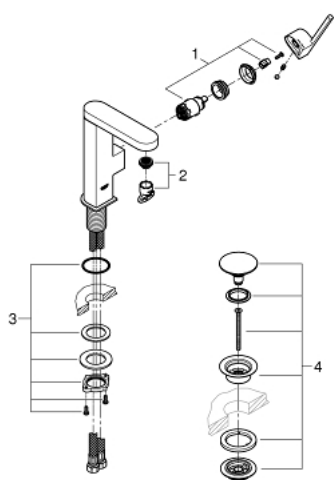

23 872 003 **GROHE PLUS MONOCOMANDO DE LAVATÓRIO 1/2"**  
**TAMANHO M**

**PEÇAS DE REPOSIÇÃO** , agosto 2018 – now

1: Cartucho (Spare part-nr. 46963000)

2: Perlator tipo "Mousseur" (Spare part-nr. 48449000)

3: Kit de fixação

(Spare part-nr. 48384000)

4: Válvula (Spare part-nr. 65807000)