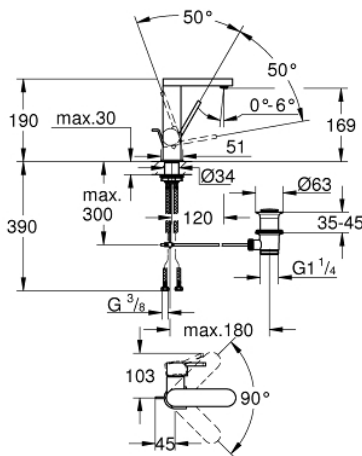

23 871 003 GROHE PLUS MONOCOMANDO DE LAVATÓRIO 1/2" TAMANHO M

DESCRIÇÃO DO PRODUTO

- Colour: cromado
- 1 furo para instalação
- Manipulo metálico
- Cartucho de discos cerâmicos GROHE SilkMove 28 mm
- Com limitador ecológico de temperatura
- Acabamento GROHE LongLife
- GROHE EcoJoy para menor consumo e jato perfeito
- Caudal máximo (a 3 bar): 5 l/min
- Mousseur SpeedClean
- GROHE AquaGuide com mousseur regulável
- Sistema de instalação rápida
- Bica giratória com encaixe fácil
- Ângulo de 90°
- Válvula automática 1 1/4"
- Ligações flexíveis

23 871 003 GROHE PLUS MONOCOMANDO DE LAVATÓRIO 1/2" TAMANHO M

PEÇAS DE REPOSIÇÃO , agosto 2018 – now

1: Cartucho (Spare part-nr. 46963000)

2: Perlator tipo "Mousseur" (Spare part-nr. 48449000)

3: Vareta pop-up (Spare part-nr. 46739000)

4: Kit de fixação

(Spare part-nr. 48384000)

5: Válvula automática 1 1/4" (Spare part-nr. 28910000)

5.1: Tampa de válvula (Spare part-nr. 07182000)

5.2: vareta (Spare part-nr. 07052000)

6: vareta (Spare part-nr. 07341000)*