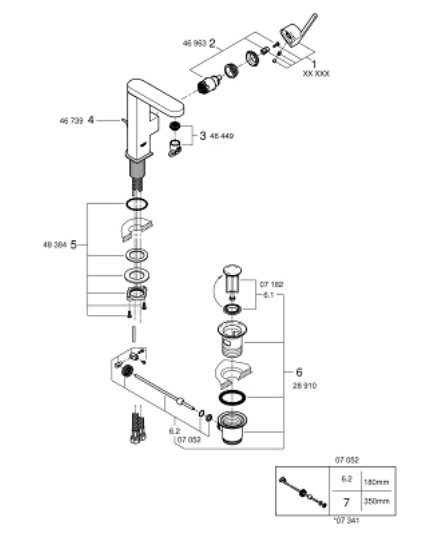

23 871 003 GROHE PLUS MONOCOMANDO DE LAVATÓRIO 1/2" TAMANHO M

DESCRIÇÃO DO PRODUTO

- Colour: cromado
- 1 furo para instalação
- Manipulo metálico
- Cartucho de discos cerâmicos GROHE SilkMove 28 mm
- Com limitador ecológico de temperatura
- Acabamento GROHE LongLife
- GROHE EcoJoy para menor consumo e jato perfeito
- Caudal máximo (a 3 bar): 5 l/min
- Mousseur SpeedClean
- GROHE AquaGuide com mousseur regulável
- Sistema de instalação rápida
- Bica giratória com encaixe fácil
- Ângulo de 90°
- Válvula automática 1 1/4"
- Ligações flexíveis

23 871 003 GROHE PLUS MONOCOMANDO DE LAVATÓRIO 1/2" TAMANHO M

PEÇAS DE REPOSIÇÃO , agosto 2018 – now

1: Cartucho (Spare part-nr. 46963000)

2: Perlator tipo "Mousseur" (Spare part-nr. 48449000)

3: Vareta pop-up (Spare part-nr. 46739000)

4: Kit de fixação

(Spare part-nr. 48384000)

5: Válvula automática 1 1/4" (Spare part-nr. 28910000)

5.1: Tampa de válvula (Spare part-nr. 07182000)

5.2: vareta (Spare part-nr. 07052000)

6: vareta (Spare part-nr. 07341000)*