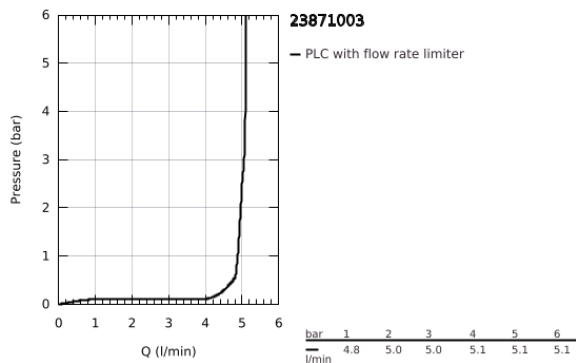

23 871 003 GROHE PLUS MONOCOMANDO DE LAVATÓRIO 1/2" TAMANHO M

DESCRIÇÃO DO PRODUTO

- Colour: cromado
- 1 furo para instalação
- Manipulo metálico
- Cartucho de discos cerâmicos GROHE SilkMove 28 mm
- Com limitador ecológico de temperatura
- Acabamento GROHE LongLife
- GROHE EcoJoy para menor consumo e jato perfeito
- Caudal máximo (a 3 bar): 5 l/min
- Mousseur SpeedClean
- GROHE AquaGuide com mousseur regulável
- Sistema de instalação rápida
- Bica giratória com encaixe fácil
- Ângulo de 90°
- Válvula automática 1 1/4"
- Ligações flexíveis

23 871 003 GROHE PLUS MONOCOMANDO DE LAVATÓRIO 1/2" TAMANHO M

PEÇAS DE REPOSIÇÃO , agosto 2018 – now

1: Cartucho (Spare part-nr. 46963000)

2: Perlator tipo "Mousseur" (Spare part-nr. 48449000)

3: Vareta pop-up (Spare part-nr. 46739000)