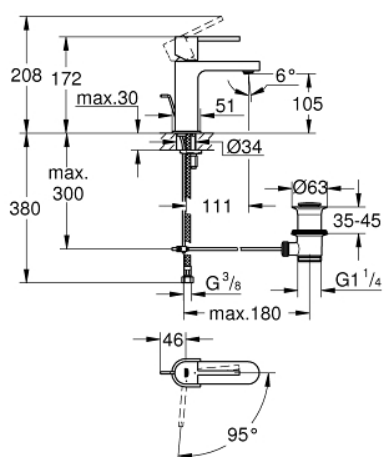

23 870 003 GROHE PLUS MONOCOMANDO DE LAVATÓRIO 1/2" TAMANHO S

DESCRIÇÃO DO PRODUTO

- Colour: cromado
- 1 furo para instalação
- Manipulo metálico
- Cartucho de discos cerâmicos GROHE SilkMove 28 mm
- EcoMode O fluxo de água fria na posição intermédia do manipululo poupa energia
- Com limitador ecológico de temperatura
- Acabamento GROHE LongLife
- GROHE EcoJoy para menor consumo e jato perfeito
- Caudal máximo (a 3 bar): 5 l/min
- GROHE AquaGuide com mousseur regulável
- Sistema de instalação GROHE FastFixation Plus
- Válvula automática 1 1/4"
- Ligações flexíveis

23 870 003 GROHE PLUS MONOCOMANDO DE LAVATÓRIO 1/2" TAMANHO S

PEÇAS DE REPOSIÇÃO , agosto 2018 – now

- 1: casquilho roscado (Spare part-nr. 07419000)
- 2: Cartucho (Spare part-nr. 46580000)
- 3: Vareta pop-up (Spare part-nr. 46739000)
- 4: Perlator tipo "Mousseur" (Spare part-nr. 48449000)
- 5: conjunto de montagem (Spare part-nr. 46645000)
- 6: Válvula automática 1 1/4" (Spare part-nr. 28910000)
- 6.1: Tampa de válvula (Spare part-nr. 07182000)
- 6.2: vareta (Spare part-nr. 07052000)
- 7: vareta (Spare part-nr. 07341000)*
- 8: Chave de tubo longa (Spare part-nr. 19017000)*