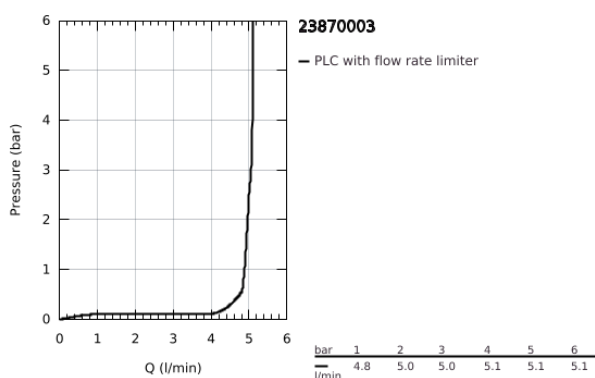

23 870 003 GROHE PLUS MONOCOMANDO DE LAVATÓRIO 1/2" TAMANHO S

DESCRIÇÃO DO PRODUTO

- Colour: cromado
- 1 furo para instalação
- Manipulo metálico
- Cartucho de discos cerâmicos GROHE SilkMove 28 mm
- EcoMode O fluxo de água fria na posição intermédia do manipululo poupa energia
- Com limitador ecológico de temperatura
- Acabamento GROHE LongLife
- GROHE EcoJoy para menor consumo e jato perfeito
- Caudal máximo (a 3 bar): 5 l/min
- GROHE AquaGuide com mousseur regulável
- Sistema de instalação GROHE FastFixation Plus
- Válvula automática 1 1/4"
- Ligações flexíveis

23 870 003 GROHE PLUS MONOCOMANDO DE LAVATÓRIO 1/2" TAMANHO S

PEÇAS DE REPOSIÇÃO , agosto 2018 – now

- 1: casquilho roscado (Spare part-nr. 07419000)
- 2: Cartucho (Spare part-nr. 46580000)
- 3: Vareta pop-up (Spare part-nr. 46739000)
- 4: Perlator tipo "Mousseur" (Spare part-nr. 48449000)
- 5: conjunto de montagem (Spare part-nr. 46645000)
- 6: Válvula automática 1 1/4" (Spare part-nr. 28910000)
- 6.1: Tampa de válvula (Spare part-nr. 07182000)
- 6.2: vareta (Spare part-nr. 07052000)
- 7: vareta (Spare part-nr. 07341000)*
- 8: Chave de tubo longa (Spare part-nr. 19017000)*