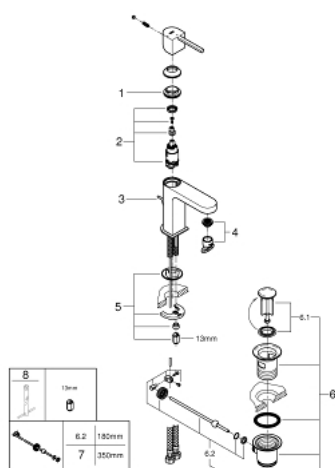

23 870 003 GROHE PLUS MONOCOMANDO DE LAVATÓRIO 1/2" TAMANHO S

DESCRIÇÃO DO PRODUTO

- Colour: cromado
- 1 furo para instalação
- Manipulo metálico
- Cartucho de discos cerâmicos GROHE SilkMove 28 mm
- EcoMode O fluxo de água fria na posição intermédia do manipululo poupa energia
- Com limitador ecológico de temperatura
- Acabamento GROHE LongLife
- GROHE EcoJoy para menor consumo e jato perfeito
- Caudal máximo (a 3 bar): 5 l/min
- GROHE AquaGuide com mousseur regulável
- Sistema de instalação GROHE FastFixation Plus
- Válvula automática 1 1/4"
- Ligações flexíveis

23 870 003 GROHE PLUS MONOCOMANDO DE LAVATÓRIO 1/2" TAMANHO S

PEÇAS DE REPOSIÇÃO , agosto 2018 – now

- 1: casquilho roscado (Spare part-nr. 07419000)
- 2: Cartucho (Spare part-nr. 46580000)
- 3: Vareta pop-up (Spare part-nr. 46739000)
- 4: Perlator tipo "Mousseur" (Spare part-nr. 48449000)
- 5: conjunto de montagem (Spare part-nr. 46645000)
- 6: Válvula automática 1 1/4" (Spare part-nr. 28910000)
- 6.1: Tampa de válvula (Spare part-nr. 07182000)
- 6.2: vareta (Spare part-nr. 07052000)
- 7: vareta (Spare part-nr. 07341000)*
- 8: Chave de tubo longa (Spare part-nr. 19017000)*