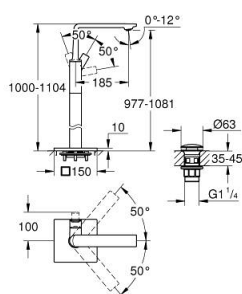

## 23 856 GN1 ALLURE MONOCOMANDO DE LAVATÓRIO, MONTAGEM NO CHÃO

### DESCRIÇÃO DO PRODUTO

- Colour: brushed cool sunrise
- 1 furo para instalação
- Para lavatórios altos
- Elemento exterior para 45 984 001
- Cartucho de discos cerâmicos GROHE SilkMove 28 mm
- Acabamento GROHE LongLife
- GROHE EcoJoy para menor consumo e jato perfeito
- Caudal máximo (a 3 bar): 5 l/min
- Corpo liso com válvula click clack
- GROHE AquaGuide mousseur ajustável
- Comprimento: 185 mm
- Ligações flexíveis
- Limitador de temperatura

### PEÇAS DE REPOSIÇÃO , maio 2018 – now

- 1: Perlator tipo "Mousseur" (Spare part-nr. 48449000)
- 2: Cartucho (Spare part-nr. 46963000)
- 3: casquilho roscado (Spare part-nr. 07419000)
- 4: Calota (desde 1999) (Spare part-nr. 46581GN0)
- 5: Válvula (Spare part-nr. 65807GN0)