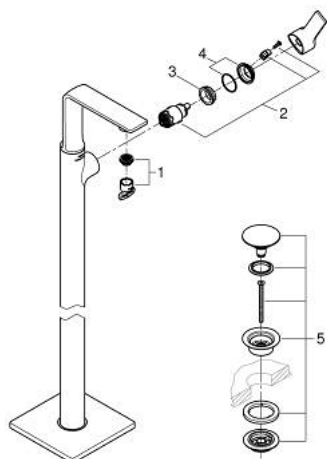

## 23 856 GN1 ALLURE MONOCOMANDO DE LAVATÓRIO, MONTAGEM NO CHÃO

### DESCRIÇÃO DO PRODUTO

- Colour: brushed cool sunrise
- 1 furo para instalação
- Para lavatórios altos
- Elemento exterior para 45 984 001
- Cartucho de discos cerâmicos GROHE SilkMove 28 mm
- Acabamento GROHE LongLife
- GROHE EcoJoy para menor consumo e jato perfeito
- Caudal máximo (a 3 bar): 5 l/min
- Corpo liso com válvula click clack
- GROHE AquaGuide mousseur ajustável
- Comprimento: 185 mm
- Ligações flexíveis
- Limitador de temperatura

### PEÇAS DE REPOSIÇÃO , maio 2018 – now

- 1: Perlator tipo "Mousseur" (Spare part-nr. 48449000)
- 2: Cartucho (Spare part-nr. 46963000)
- 3: casquilho roscado (Spare part-nr. 07419000)
- 4: Calota (desde 1999) (Spare part-nr. 46581GN0)
- 5: Válvula (Spare part-nr. 65807GN0)