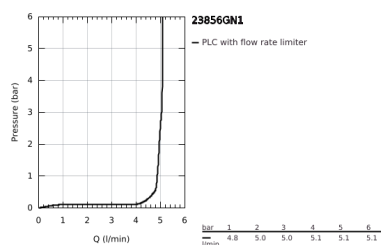

## 23 856 GN1 ALLURE MONOCOMANDO DE LAVATÓRIO, MONTAGEM NO CHÃO

### DESCRIÇÃO DO PRODUTO

- Colour: brushed cool sunrise
- 1 furo para instalação
- Para lavatórios altos
- Elemento exterior para 45 984 001
- Cartucho de discos cerâmicos GROHE SilkMove 28 mm
- Acabamento GROHE LongLife
- GROHE EcoJoy para menor consumo e jato perfeito
- Caudal máximo (a 3 bar): 5 l/min
- Corpo liso com válvula click clack
- GROHE AquaGuide mousseur ajustável
- Comprimento: 185 mm
- Ligações flexíveis
- Limitador de temperatura