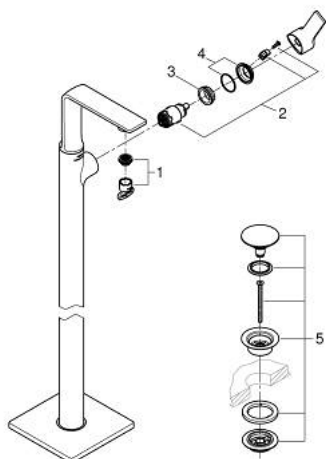

23 856 DL1 ALLURE MONOCOMANDO DE LAVATÓRIO, MONTAGEM NO CHÃO

DESCRIÇÃO DO PRODUTO

- Colour: brushed warm sunset
- 1 furo para instalação
- Para lavatórios altos
- Elemento exterior para 45 984 001
- Cartucho de discos cerâmicos GROHE SilkMove 28 mm
- Acabamento GROHE LongLife
- GROHE EcoJoy para menor consumo e jato perfeito
- Caudal máximo (a 3 bar): 5 l/min
- Corpo liso com válvula click clack
- GROHE AquaGuide mousseur ajustável
- Comprimento: 185 mm
- Ligações flexíveis
- Limitador de temperatura

23 856 DL1 ALLURE MONOCOMANDO DE LAVATÓRIO, MONTAGEM NO CHÃO

PEÇAS DE REPOSIÇÃO , maio 2018 – now

1: Perlator tipo "Mousseur" (Spare part-nr. 48449000)

2: Cartucho (Spare part-nr. 46963000)

3: casquilho roscado (Spare part-nr. 07419000)

4: Calota (desde 1999) (Spare part-nr. 46581DL0)

5: Válvula (Spare part-nr. 65807DL0)