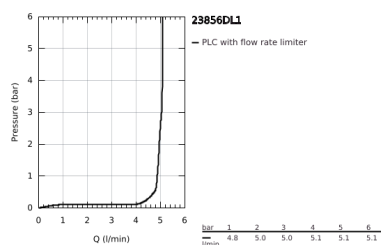

23 856 DL1 ALLURE MONOCOMANDO DE LAVATÓRIO, MONTAGEM NO CHÃO

DESCRIÇÃO DO PRODUTO

- Colour: brushed warm sunset
- 1 furo para instalação
- Para lavatórios altos
- Elemento exterior para 45 984 001
- Cartucho de discos cerâmicos GROHE SilkMove 28 mm
- Acabamento GROHE LongLife
- GROHE EcoJoy para menor consumo e jato perfeito
- Caudal máximo (a 3 bar): 5 l/min
- Corpo liso com válvula click clack
- GROHE AquaGuide mousseur ajustável
- Comprimento: 185 mm
- Ligações flexíveis
- Limitador de temperatura