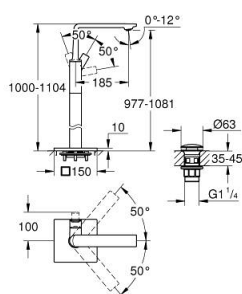

23 856 DL1 ALLURE MONOCOMANDO DE LAVATÓRIO, MONTAGEM NO CHÃO

DESCRIÇÃO DO PRODUTO

- Colour: brushed warm sunset
- 1 furo para instalação
- Para lavatórios altos
- Elemento exterior para 45 984 001
- Cartucho de discos cerâmicos GROHE SilkMove 28 mm
- Acabamento GROHE LongLife
- GROHE EcoJoy para menor consumo e jato perfeito
- Caudal máximo (a 3 bar): 5 l/min
- Corpo liso com válvula click clack
- GROHE AquaGuide mousseur ajustável
- Comprimento: 185 mm
- Ligações flexíveis
- Limitador de temperatura

23 856 DL1 ALLURE MONOCOMANDO DE LAVATÓRIO, MONTAGEM NO CHÃO

PEÇAS DE REPOSIÇÃO , maio 2018 – now

1: Perlator tipo "Mousseur" (Spare part-nr. 48449000)

2: Cartucho (Spare part-nr. 46963000)

3: casquilho roscado (Spare part-nr. 07419000)

4: Calota (desde 1999) (Spare part-nr. 46581DL0)

5: Válvula (Spare part-nr. 65807DL0)