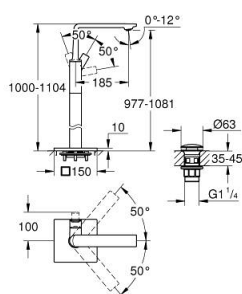

23 856 A01 ALLURE MONOCOMANDO DE LAVATÓRIO, MONTAGEM NO CHÃO

DESCRIÇÃO DO PRODUTO

- Colour: hard graphite
- 1 furo para instalação
- Para lavatórios altos
- Elemento exterior para 45 984 001
- Cartucho de discos cerâmicos GROHE SilkMove 28 mm
- Acabamento GROHE LongLife
- GROHE EcoJoy limitador de caudal 5,7 l/min.
- Corpo liso com válvula click clack
- GROHE AquaGuide mousseur ajustável
- Comprimento: 185 mm
- Ligações flexíveis
- Limitador de temperatura

23 856 A01 ALLURE MONOCOMANDO DE LAVATÓRIO, MONTAGEM NO CHÃO

PEÇAS DE REPOSIÇÃO , maio 2018 – now

1: Perlator tipo "Mousseur" (Spare part-nr. 48449000)

2: Cartucho (Spare part-nr. 46963000)

3: casquilho roscado (Spare part-nr. 07419000)

4: Calota (desde 1999) (Spare part-nr. 46581A00)

5: Válvula (Spare part-nr. 65807A00)