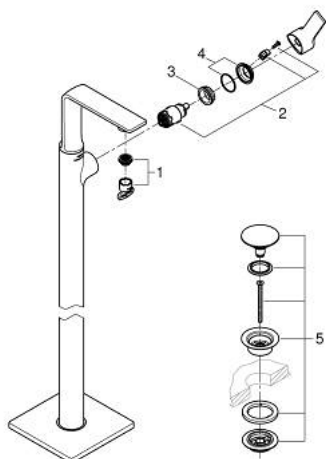

23 856 A01 ALLURE MONOCOMANDO DE LAVATÓRIO, MONTAGEM NO CHÃO

DESCRIÇÃO DO PRODUTO

- Colour: hard graphite
- 1 furo para instalação
- Para lavatórios altos
- Elemento exterior para 45 984 001
- Cartucho de discos cerâmicos GROHE SilkMove 28 mm
- Acabamento GROHE LongLife
- GROHE EcoJoy limitador de caudal 5,7 l/min.
- Corpo liso com válvula click clack
- GROHE AquaGuide mousseur ajustável
- Comprimento: 185 mm
- Ligações flexíveis
- Limitador de temperatura

23 856 A01 ALLURE MONOCOMANDO DE LAVATÓRIO, MONTAGEM NO CHÃO

PEÇAS DE REPOSIÇÃO , maio 2018 – now

1: Perlator tipo "Mousseur" (Spare part-nr. 48449000)

2: Cartucho (Spare part-nr. 46963000)

3: casquilho roscado (Spare part-nr. 07419000)

4: Calota (desde 1999) (Spare part-nr. 46581A00)

5: Válvula (Spare part-nr. 65807A00)