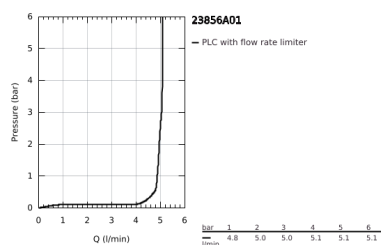

23 856 A01 ALLURE MONOCOMANDO DE LAVATÓRIO, MONTAGEM NO CHÃO

DESCRIÇÃO DO PRODUTO

- Colour: hard graphite
- 1 furo para instalação
- Para lavatórios altos
- Elemento exterior para 45 984 001
- Cartucho de discos cerâmicos GROHE SilkMove 28 mm
- Acabamento GROHE LongLife
- GROHE EcoJoy limitador de caudal 5,7 l/min.
- Corpo liso com válvula click clack
- GROHE AquaGuide mousseur ajustável
- Comprimento: 185 mm
- Ligações flexíveis
- Limitador de temperatura