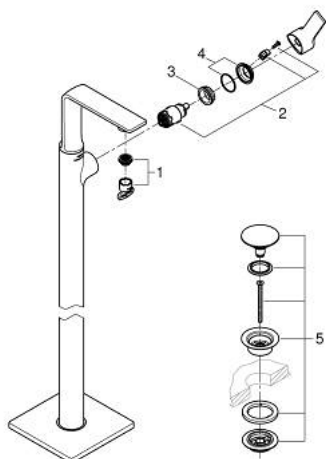

## 23 856 001 ALLURE MONOCOMANDO DE LAVATÓRIO, MONTAGEM NO CHÃO

### DESCRIÇÃO DO PRODUTO

- Colour: cromado
- 1 furo para instalação
- Para lavatórios altos
- Elemento exterior para 45 984 001
- Cartucho de discos cerâmicos GROHE SilkMove 28 mm
- Acabamento GROHE LongLife
- GROHE EcoJoy para menor consumo e jato perfeito
- Caudal máximo (a 3 bar): 5 l/min
- Corpo liso com válvula click clack
- GROHE AquaGuide mousseur ajustável
- Comprimento: 185 mm
- Limitador de temperatura

### PEÇAS DE REPOSIÇÃO , maio 2018 – now

- 1: Perlator tipo "Mousseur" (Spare part-nr. 48449000)
- 2: Cartucho (Spare part-nr. 46963000)
- 3: casquilho roscado (Spare part-nr. 07419000)
- 4: Calota (desde 1999) (Spare part-nr. 46581000)
- 5: Válvula (Spare part-nr. 65807000)