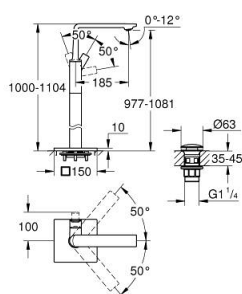

## 23 856 001 ALLURE MONOCOMANDO DE LAVATÓRIO, MONTAGEM NO CHÃO

### DESCRIÇÃO DO PRODUTO

- Colour: cromado
- 1 furo para instalação
- Para lavatórios altos
- Elemento exterior para 45 984 001
- Cartucho de discos cerâmicos GROHE SilkMove 28 mm
- Acabamento GROHE LongLife
- GROHE EcoJoy para menor consumo e jato perfeito
- Caudal máximo (a 3 bar): 5 l/min
- Corpo liso com válvula click clack
- GROHE AquaGuide mousseur ajustável
- Comprimento: 185 mm
- Limitador de temperatura

### PEÇAS DE REPOSIÇÃO , maio 2018 – now

- 1: Perlator tipo "Mousseur" (Spare part-nr. 48449000)
- 2: Cartucho (Spare part-nr. 46963000)
- 3: casquilho roscado (Spare part-nr. 07419000)
- 4: Calota (desde 1999) (Spare part-nr. 46581000)
- 5: Válvula (Spare part-nr. 65807000)