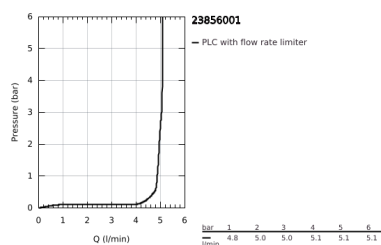

### DESCRIÇÃO DO PRODUTO

- Colour: cromado
- 1 furo para instalação
- Para lavatórios altos
- Elemento exterior para 45 984 001
- Cartucho de discos cerâmicos GROHE SilkMove 28 mm
- Acabamento GROHE LongLife
- GROHE EcoJoy para menor consumo e jato perfeito
- Caudal máximo (a 3 bar): 5 l/min
- Corpo liso com válvula click clack
- GROHE AquaGuide mousseur ajustável
- Comprimento: 185 mm
- Limitador de temperatura