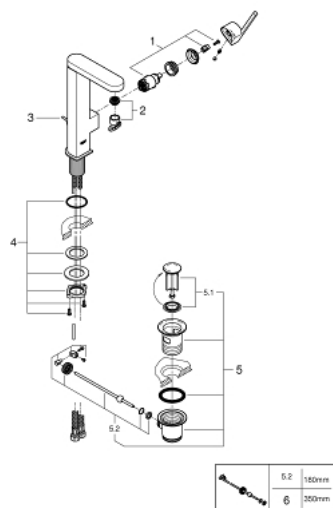

23 851 003 **GROHE PLUS MONOCOMANDO DE LAVATÓRIO 1/2"**
TAMANHO L

DESCRIÇÃO DO PRODUTO

- Colour: cromado
- 1 furo para instalação
- Manipulo metálico
- Cartucho de discos cerâmicos GROHE SilkMove 28 mm
- Com limitador ecológico de temperatura
- Acabamento GROHE LongLife
- GROHE EcoJoy para menor consumo e jato perfeito
- Caudal máximo (a 3 bar): 5 l/min
- Mousseur SpeedClean
- GROHE AquaGuide com mousseur regulável
- Sistema de instalação rápida
- Bica giratória com encaixe fácil
- Ângulo de 90°
- Válvula automática 1 1/4"
- Ligações flexíveis

23 851 003 **GROHE PLUS MONOCOMANDO DE LAVATÓRIO 1/2"**
TAMANHO L

PEÇAS DE REPOSIÇÃO , abril 2018 – now

1: Cartucho (Spare part-nr. 46963000)

2: Perlator tipo "Mousseur" (Spare part-nr. 48449000)

3: Vareta pop-up (Spare part-nr. 46739000)

4: Kit de fixação

(Spare part-nr. 48384000)

5: Válvula automática 1 1/4" (Spare part-nr. 28910000)

5.1: Tampa de válvula (Spare part-nr. 07182000)

5.2: vareta (Spare part-nr. 07052000)

6: vareta (Spare part-nr. 07341000)*