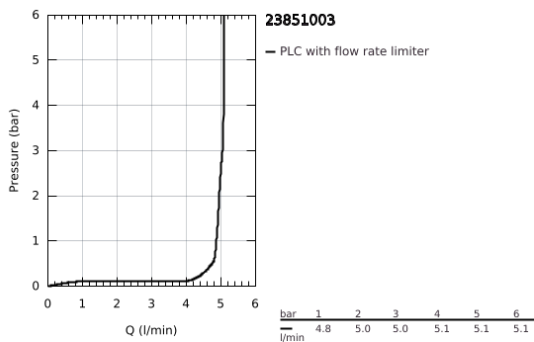

23 851 003 **GROHE PLUS MONOCOMANDO DE LAVATÓRIO 1/2"**
TAMANHO L

DESCRIÇÃO DO PRODUTO

- Colour: cromado
- 1 furo para instalação
- Manipulo metálico
- Cartucho de discos cerâmicos GROHE SilkMove 28 mm
- Com limitador ecológico de temperatura
- Acabamento GROHE LongLife
- GROHE EcoJoy para menor consumo e jato perfeito
- Caudal máximo (a 3 bar): 5 l/min
- Mousseur SpeedClean
- GROHE AquaGuide com mousseur regulável
- Sistema de instalação rápida
- Bica giratória com encaixe fácil
- Ângulo de 90°
- Válvula automática 1 1/4"
- Ligações flexíveis

23 851 003 **GROHE PLUS MONOCOMANDO DE LAVATÓRIO 1/2"**
TAMANHO L

PEÇAS DE REPOSIÇÃO , abril 2018 – now

1: Cartucho (Spare part-nr. 46963000)

2: Perlator tipo "Mousseur" (Spare part-nr. 48449000)

3: Vareta pop-up (Spare part-nr. 46739000)