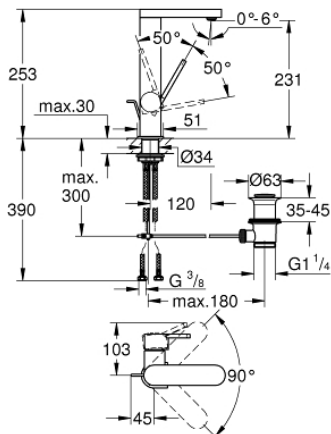

23 851 003 **GROHE PLUS MONOCOMANDO DE LAVATÓRIO 1/2"**
TAMANHO L

DESCRIÇÃO DO PRODUTO

- Colour: cromado
- 1 furo para instalação
- Manipulo metálico
- Cartucho de discos cerâmicos GROHE SilkMove 28 mm
- Com limitador ecológico de temperatura
- Acabamento GROHE LongLife
- GROHE EcoJoy para menor consumo e jato perfeito
- Caudal máximo (a 3 bar): 5 l/min
- Mousseur SpeedClean
- GROHE AquaGuide com mousseur regulável
- Sistema de instalação rápida
- Bica giratória com encaixe fácil
- Ângulo de 90°
- Válvula automática 1 1/4"
- Ligações flexíveis

23 851 003 **GROHE PLUS MONOCOMANDO DE LAVATÓRIO 1/2"**
TAMANHO L

PEÇAS DE REPOSIÇÃO , abril 2018 – now

1: Cartucho (Spare part-nr. 46963000)

2: Perlator tipo "Mousseur" (Spare part-nr. 48449000)

3: Vareta pop-up (Spare part-nr. 46739000)

4: Kit de fixação

(Spare part-nr. 48384000)

5: Válvula automática 1 1/4" (Spare part-nr. 28910000)

5.1: Tampa de válvula (Spare part-nr. 07182000)

5.2: vareta (Spare part-nr. 07052000)

6: vareta (Spare part-nr. 07341000)*