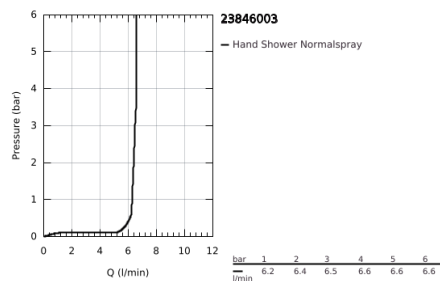

## 23 846 003 GROHE PLUS MONOCOMANDO DE BANHEIRA 1/2", MONTAGEM NO CHÃO

### DESCRIÇÃO DO PRODUTO

- Colour: cromado
- Elemento exterior para 45 984 001
- Sem elemento encastrável
- Cartucho de discos cerâmicos GROHE SilkMove 35 mm
- Com limitador ecológico de temperatura
- Acabamento GROHE LongLife
- Inversor automático: banheira/duche
- bica com mousseur laminar
- Projeção 282 mm
- Válvula anti-retorno integrada na saída do flexível de chuveiro 1/2"
- Com suporte para chuveiro
- Chuveiro de mão Euphoria Cube 6,6 l/min
- Bicha de chuveiro de 1,25 m (28 362)
- Pressão mínima 1,0 bar