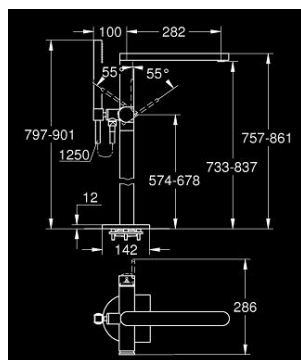

## 23 846 003 GROHE PLUS MONOCOMANDO DE BANHEIRA 1/2", MONTAGEM NO CHÃO

### DESCRIÇÃO DO PRODUTO

- Colour: cromado
- Elemento exterior para 45 984 001
- Sem elemento encastrável
- Cartucho de discos cerâmicos GROHE SilkMove 35 mm
- Com limitador ecológico de temperatura
- Acabamento GROHE LongLife
- Inversor automático: banheira/duche
- bica com mousseur laminar
- Projeção 282 mm
- Válvula anti-retorno integrada na saída do flexível de chuveiro 1/2"
- Com suporte para chuveiro
- Chuveiro de mão Euphoria Cube 6,6 l/min
- Bicha de chuveiro de 1,25 m (28 362)
- Pressão mínima 1,0 bar

## 23 846 003 GROHE PLUS MONOCOMANDO DE BANHEIRA 1/2", MONTAGEM NO CHÃO

**PEÇAS DE REPOSIÇÃO** , abril 2018 – now

- 1: Manipulo e tampa (Spare part-nr. 48450000)
- 2: Cartucho (Spare part-nr. 46374000)
- 3: Inversor (Spare part-nr. 48451000)
- 4: Perlator tipo "Mousseur" (Spare part-nr. 48009000)
- 5: Sede 1/2" (Spare part-nr. 08565000)
- 6: filtro (Spare part-nr. 0700200M)
- 7: Chave de caixa (Spare part-nr. 19332000)\*