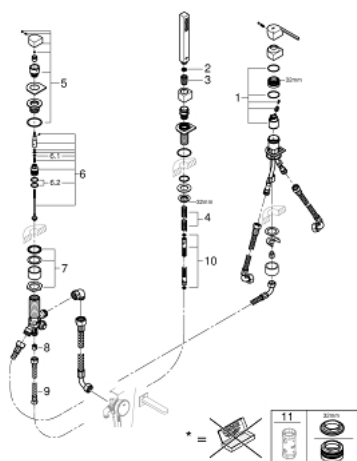

23 845 003 GROHE PLUS COMBINAÇÃO MONOCOMANDO DE BANHEIRA E DUCHE

DESCRIÇÃO DO PRODUTO

- Colour: cromado
- Instalação de 3 furos
- Cartucho de discos cerâmicos GROHE SilkMove 35 mm
- Com limitador ecológico de temperatura
- Acabamento GROHE LongLife
- Composto por:
- Manipulo monocomando
- Inversor para banheira/duche
- Sem bica
- Chuveiro de mão Euphoria Cube 7,6 l/min
- Bicha metálica 2000 mm (cromada)
- Ligações flexíveis
- Ligação para bicha de chuveiro
- Válvulas anti-retorno
- Pode ser utilizado com 29 037 002
- Para combinar com Talentofil 28990 / 28991
- Pressão mínima 1,0 bar

23 845 003 GROHE PLUS COMBINAÇÃO MONOCOMANDO DE BANHEIRA E DUCHE

PEÇAS DE REPOSIÇÃO , abril 2018 – now

- 1: Cartucho (Spare part-nr. 46374000)
 - 2: filtro (Spare part-nr. 0700200M)
 - 3: porca cônica (Spare part-nr. 08864000)
 - 4: Mola (Spare part-nr. 00869000)
 - 5: Manípulo regulador com Aquadimmer (Spare part-nr. 48494000)
 - 6: Inversor (Spare part-nr. 45443000)
 - 6.1: o'ring (Spare part-nr. 0128300M)
 - 6.2: o'ring (Spare part-nr. 0120500M)
 - 7: fuste (Spare part-nr. 45456000)
 - 8: Sede 1/2" (Spare part-nr. 08565000)
 - 9: Bicha flexível: entradas de água fria e quente
Para Lineare 32 115, 33 848, Europlus
Eurodisc, Essence, Eurostyle, Concetto, Eurosmart. (Spare part-nr. 07300000)
 - 10: Flexível metálico (Spare part-nr. 28146000)
 - 11: Chave de caixa (Spare part-nr. 19332000)*
- * Acessórios Opcionais