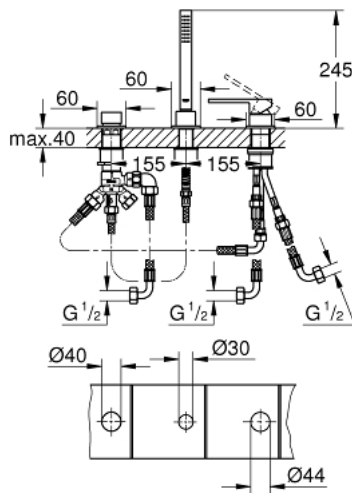

23 845 003 GROHE PLUS COMBINAÇÃO MONOCOMANDO DE BANHEIRA E DUCHE

DESCRIÇÃO DO PRODUTO

- Colour: cromado
- Instalação de 3 furos
- Cartucho de discos cerâmicos GROHE SilkMove 35 mm
- Com limitador ecológico de temperatura
- Acabamento GROHE LongLife
- Composto por:
- Manipulo monocomando
- Inversor para banheira/duche
- Sem bica
- Chuveiro de mão Euphoria Cube 7,6 l/min
- Bicha metálica 2000 mm (cromada)
- Ligações flexíveis
- Ligação para bicha de chuveiro
- Válvulas anti-retorno
- Pode ser utilizado com 29 037 002
- Para combinar com Talentofil 28990 / 28991
- Pressão mínima 1,0 bar

23 845 003 GROHE PLUS COMBINAÇÃO MONOCOMANDO DE BANHEIRA E DUCHE

PEÇAS DE REPOSIÇÃO , abril 2018 – now

- 1: Cartucho (Spare part-nr. 46374000)
 - 2: filtro (Spare part-nr. 0700200M)
 - 3: porca cônica (Spare part-nr. 08864000)
 - 4: Mola (Spare part-nr. 00869000)
 - 5: Manípulo regulador com Aquadimmer (Spare part-nr. 48494000)
 - 6: Inversor (Spare part-nr. 45443000)
 - 6.1: o'ring (Spare part-nr. 0128300M)
 - 6.2: o'ring (Spare part-nr. 0120500M)
 - 7: fuste (Spare part-nr. 45456000)
 - 8: Sede 1/2" (Spare part-nr. 08565000)
 - 9: Bicha flexível: entradas de água fria e quente
Para Lineare 32 115, 33 848, Europlus
Eurodisc, Essence, Eurostyle, Concetto, Eurosmart. (Spare part-nr. 07300000)
 - 10: Flexível metálico (Spare part-nr. 28146000)
 - 11: Chave de caixa (Spare part-nr. 19332000)*
- * Acessórios Opcionais