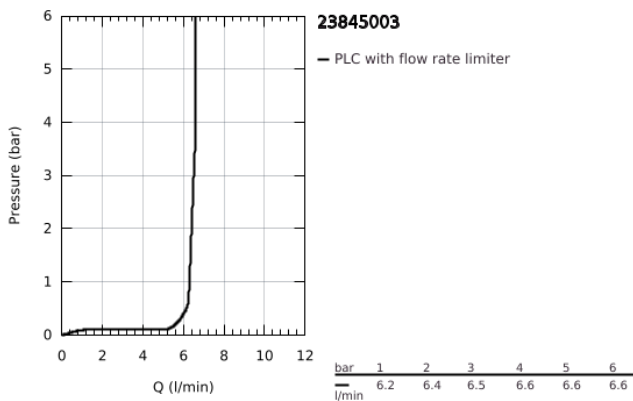

23 845 003 GROHE PLUS COMBINAÇÃO MONOCOMANDO DE BANHEIRA E DUCHE

DESCRIÇÃO DO PRODUTO

- Colour: cromado
- Instalação de 3 furos
- Cartucho de discos cerâmicos GROHE SilkMove 35 mm
- Com limitador ecológico de temperatura
- Acabamento GROHE LongLife
- Composto por:
- Manipulo monocomando
- Inversor para banheira/duche
- Sem bica
- Chuveiro de mão Euphoria Cube 7,6 l/min
- Bicha metálica 2000 mm (cromada)
- Ligações flexíveis
- Ligação para bicha de chuveiro
- Válvulas anti-retorno
- Pode ser utilizado com 29 037 002
- Para combinar com Talentofil 28990 / 28991
- Pressão mínima 1,0 bar

23 845 003 GROHE PLUS COMBINAÇÃO MONOCOMANDO DE BANHEIRA E DUCHE

PEÇAS DE REPOSIÇÃO , abril 2018 – now

- 1: Cartucho (Spare part-nr. 46374000)
 - 2: filtro (Spare part-nr. 0700200M)
 - 3: porca cônica (Spare part-nr. 08864000)
 - 4: Mola (Spare part-nr. 00869000)
 - 5: Manípulo regulador com Aquadimmer (Spare part-nr. 48494000)
 - 6: Inversor (Spare part-nr. 45443000)
 - 6.1: o'ring (Spare part-nr. 0128300M)
 - 6.2: o'ring (Spare part-nr. 0120500M)
 - 7: fuste (Spare part-nr. 45456000)
 - 8: Sede 1/2" (Spare part-nr. 08565000)
 - 9: Bicha flexível: entradas de água fria e quente
Para Lineare 32 115, 33 848, Europlus
Eurodisc, Essence, Eurostyle, Concetto, Eurosmart. (Spare part-nr. 07300000)
 - 10: Flexível metálico (Spare part-nr. 28146000)
 - 11: Chave de caixa (Spare part-nr. 19332000)*
- * Acessórios Opcionais