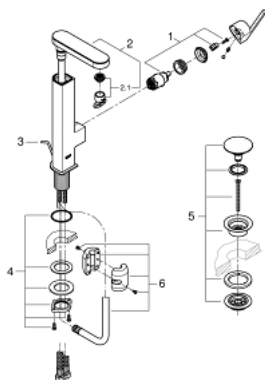

23 844 003 GROHE PLUS MONOCOMANDO DE LAVATÓRIO 1/2" TAMANHO L

DESCRIÇÃO DO PRODUTO

- Colour: cromado
- 1 furo para instalação
- Manipulo metálico
- Cartucho de discos cerâmicos GROHE SilkMove 28 mm
- Com limitador ecológico de temperatura
- Acabamento GROHE LongLife
- GROHE EcoJoy para menor consumo e jato perfeito
- Caudal máximo (a 3 bar): 5 l/min
- Mousseur SpeedClean
- GROHE AquaGuide com mousseur regulável
- Sistema de instalação rápida
- Bica extraível
- Easy Docking Function garante uma retração fácil e um retorno suave de volta à posição inicial
- Corpo liso com válvula click clack
- Ligações flexíveis

23 844 003 **GROHE PLUS MONOCOMANDO DE LAVATÓRIO 1/2"**
TAMANHO L

PEÇAS DE REPOSIÇÃO , abril 2018 – now

1: Cartucho (Spare part-nr. 46963000)

2: chuveiro (Spare part-nr. 48454000)

2.1: emulsor (Spare part-nr. 1137059990)

3: Vareta pop-up (Spare part-nr. 46739000)

4: Kit de fixação

(Spare part-nr. 48384000)

5: Válvula (Spare part-nr. 65807000)

6: Bicha para misturadora de cozinha com chuveiro ou mousseur extraível (Spare part-nr. 48293000)