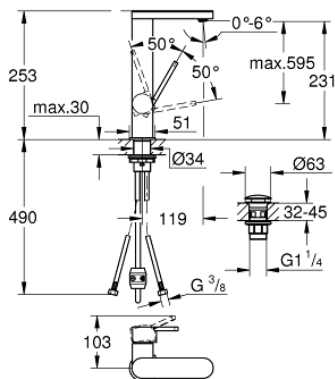

23 844 003 GROHE PLUS MONOCOMANDO DE LAVATÓRIO 1/2" TAMANHO L

DESCRIÇÃO DO PRODUTO

- Colour: cromado
- 1 furo para instalação
- Manipulo metálico
- Cartucho de discos cerâmicos GROHE SilkMove 28 mm
- Com limitador ecológico de temperatura
- Acabamento GROHE LongLife
- GROHE EcoJoy para menor consumo e jato perfeito
- Caudal máximo (a 3 bar): 5 l/min
- Mousseur SpeedClean
- GROHE AquaGuide com mousseur regulável
- Sistema de instalação rápida
- Bica extraível
- Easy Docking Function garante uma retração fácil e um retorno suave de volta à posição inicial
- Corpo liso com válvula click clack
- Ligações flexíveis

23 844 003 **GROHE PLUS MONOCOMANDO DE LAVATÓRIO 1/2"**
TAMANHO L

PEÇAS DE REPOSIÇÃO , abril 2018 – now

1: Cartucho (Spare part-nr. 46963000)

2: chuveiro (Spare part-nr. 48454000)

2.1: emulsor (Spare part-nr. 1137059990)

3: Vareta pop-up (Spare part-nr. 46739000)

4: Kit de fixação

(Spare part-nr. 48384000)

5: Válvula (Spare part-nr. 65807000)

6: Bicha para misturadora de cozinha com chuveiro ou mousseur extraível (Spare part-nr. 48293000)