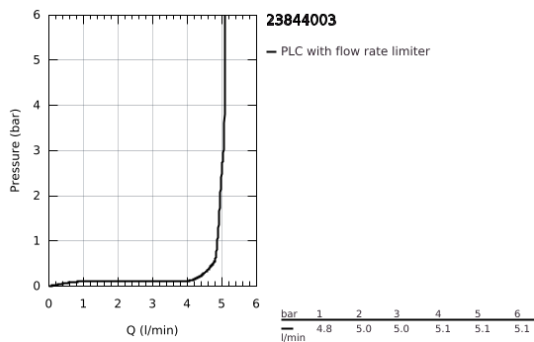

23 844 003 GROHE PLUS MONOCOMANDO DE LAVATÓRIO 1/2" TAMANHO L

DESCRIÇÃO DO PRODUTO

- Colour: cromado
- 1 furo para instalação
- Manipulo metálico
- Cartucho de discos cerâmicos GROHE SilkMove 28 mm
- Com limitador ecológico de temperatura
- Acabamento GROHE LongLife
- GROHE EcoJoy para menor consumo e jato perfeito
- Caudal máximo (a 3 bar): 5 l/min
- Mousseur SpeedClean
- GROHE AquaGuide com mousseur regulável
- Sistema de instalação rápida
- Bica extraível
- Easy Docking Function garante uma retração fácil e um retorno suave de volta à posição inicial
- Corpo liso com válvula click clack
- Ligações flexíveis

23 844 003 **GROHE PLUS MONOCOMANDO DE LAVATÓRIO 1/2"**
TAMANHO L

PEÇAS DE REPOSIÇÃO , abril 2018 – now

1: Cartucho (Spare part-nr. 46963000)

2: chuveiro (Spare part-nr. 48454000)

2.1: emulsor (Spare part-nr. 1137059990)