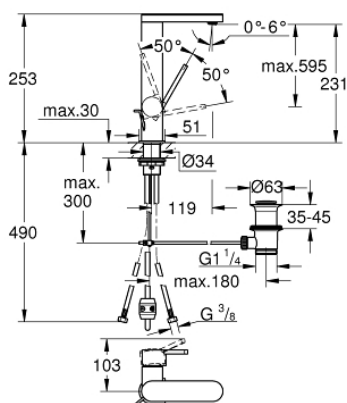

23 843 003 GROHE PLUS MONOCOMANDO DE LAVATÓRIO 1/2" TAMANHO L

DESCRIÇÃO DO PRODUTO

- Colour: cromado
- 1 furo para instalação
- Manipulo metálico
- Cartucho de discos cerâmicos GROHE SilkMove 28 mm
- Com limitador ecológico de temperatura
- Acabamento GROHE LongLife
- GROHE EcoJoy para menor consumo e jato perfeito
- Caudal máximo (a 3 bar): 5 l/min
- Mousseur SpeedClean
- GROHE AquaGuide com mousseur regulável
- Sistema de instalação rápida
- Bica extraível
- Easy Docking Function garante uma retração fácil e um retorno suave de volta à posição inicial
- Válvula automática 1 1/4"
- Ligações flexíveis

23 843 003 GROHE PLUS MONOCOMANDO DE LAVATÓRIO 1/2" TAMANHO L

PEÇAS DE REPOSIÇÃO , abril 2018 – now

1: Cartucho (Spare part-nr. 46963000)

2: chuveiro (Spare part-nr. 48454000)

2.1: emulsor (Spare part-nr. 1137059990)

3: Vareta pop-up (Spare part-nr. 46739000)

4: Kit de fixação

(Spare part-nr. 48384000)

5: Válvula automática 1 1/4" (Spare part-nr. 28910000)

5.1: Tampa de válvula (Spare part-nr. 07182000)

5.2: vareta (Spare part-nr. 07052000)