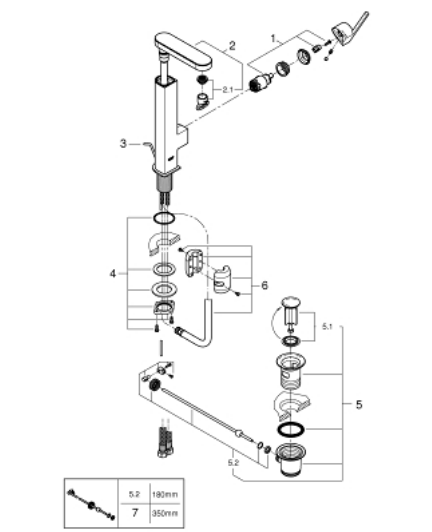

23 843 003 GROHE PLUS MONOCOMANDO DE LAVATÓRIO 1/2" TAMANHO L

DESCRIÇÃO DO PRODUTO

- Colour: cromado
- 1 furo para instalação
- Manipulo metálico
- Cartucho de discos cerâmicos GROHE SilkMove 28 mm
- Com limitador ecológico de temperatura
- Acabamento GROHE LongLife
- GROHE EcoJoy para menor consumo e jato perfeito
- Caudal máximo (a 3 bar): 5 l/min
- Mousseur SpeedClean
- GROHE AquaGuide com mousseur regulável
- Sistema de instalação rápida
- Bica extraível
- Easy Docking Function garante uma retração fácil e um retorno suave de volta à posição inicial
- Válvula automática 1 1/4"
- Ligações flexíveis

23 843 003 GROHE PLUS MONOCOMANDO DE LAVATÓRIO 1/2" TAMANHO L

PEÇAS DE REPOSIÇÃO , abril 2018 – now

1: Cartucho (Spare part-nr. 46963000)

2: chuveiro (Spare part-nr. 48454000)

2.1: emulsor (Spare part-nr. 1137059990)

3: Vareta pop-up (Spare part-nr. 46739000)

4: Kit de fixação

(Spare part-nr. 48384000)

5: Válvula automática 1 1/4" (Spare part-nr. 28910000)

5.1: Tampa de válvula (Spare part-nr. 07182000)

5.2: vareta (Spare part-nr. 07052000)

6: Bicha para misturadora de cozinha com chuveiro ou mousseur extraível (Spare part-nr. 48293000)

7: vareta (Spare part-nr. 07341000)*

* Acessórios Opcionais