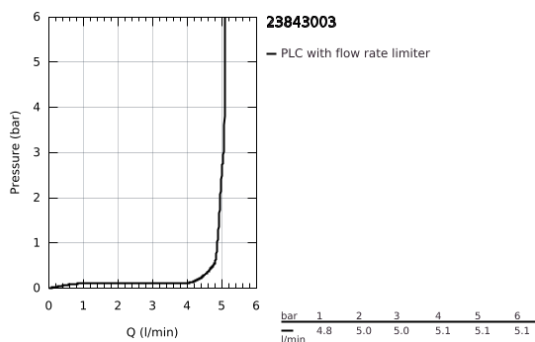

23 843 003 GROHE PLUS MONOCOMANDO DE LAVATÓRIO 1/2" TAMANHO L

DESCRIÇÃO DO PRODUTO

- Colour: cromado
- 1 furo para instalação
- Manipulo metálico
- Cartucho de discos cerâmicos GROHE SilkMove 28 mm
- Com limitador ecológico de temperatura
- Acabamento GROHE LongLife
- GROHE EcoJoy para menor consumo e jato perfeito
- Caudal máximo (a 3 bar): 5 l/min
- Mousseur SpeedClean
- GROHE AquaGuide com mousseur regulável
- Sistema de instalação rápida
- Bica extraível
- Easy Docking Function garante uma retração fácil e um retorno suave de volta à posição inicial
- Válvula automática 1 1/4"
- Ligações flexíveis

23 843 003 GROHE PLUS MONOCOMANDO DE LAVATÓRIO 1/2" TAMANHO L

PEÇAS DE REPOSIÇÃO , abril 2018 – now

1: Cartucho (Spare part-nr. 46963000)

2: chuveiro (Spare part-nr. 48454000)

2.1: emulsor (Spare part-nr. 1137059990)